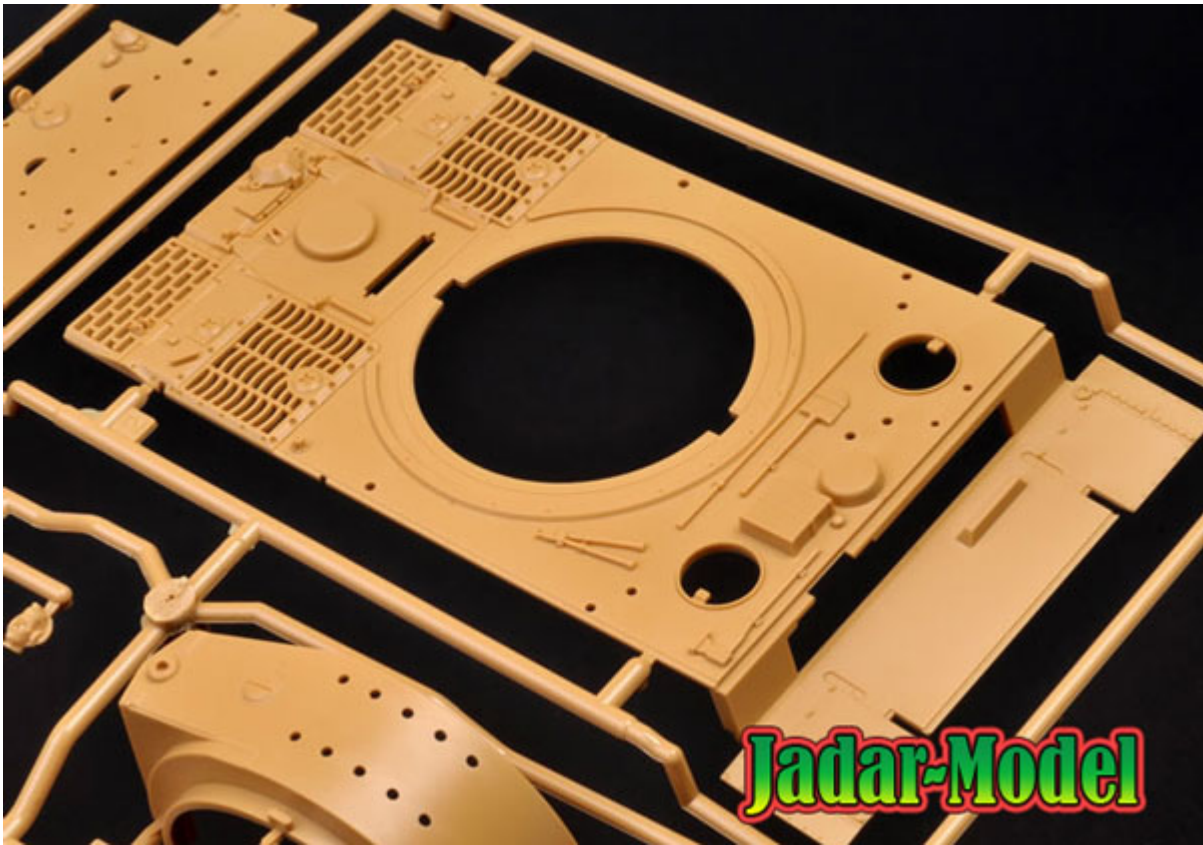

Jadar-Model