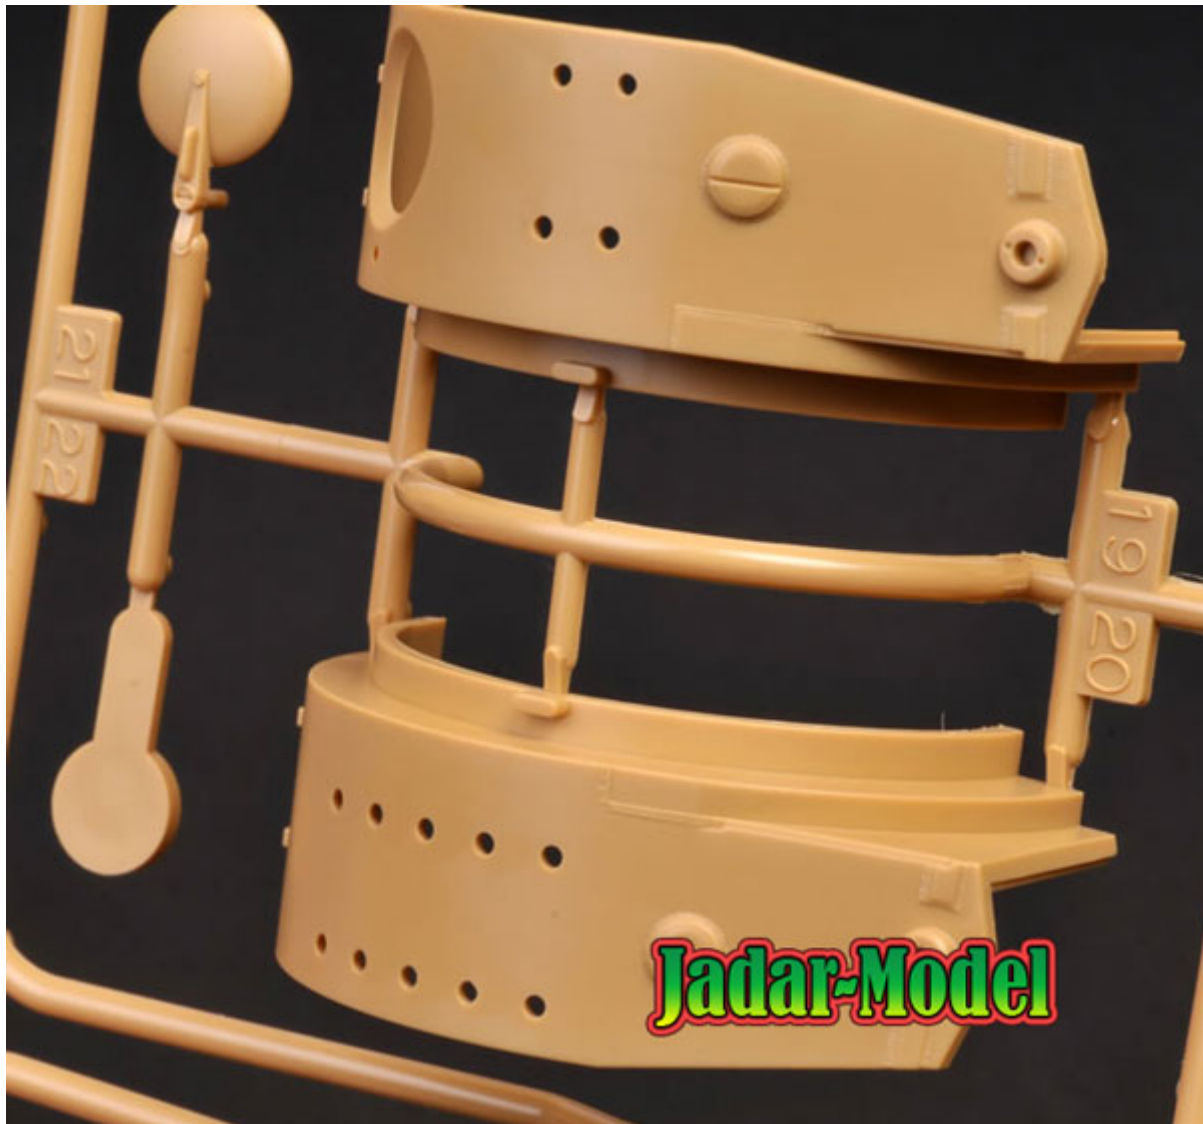

Jadar-Model