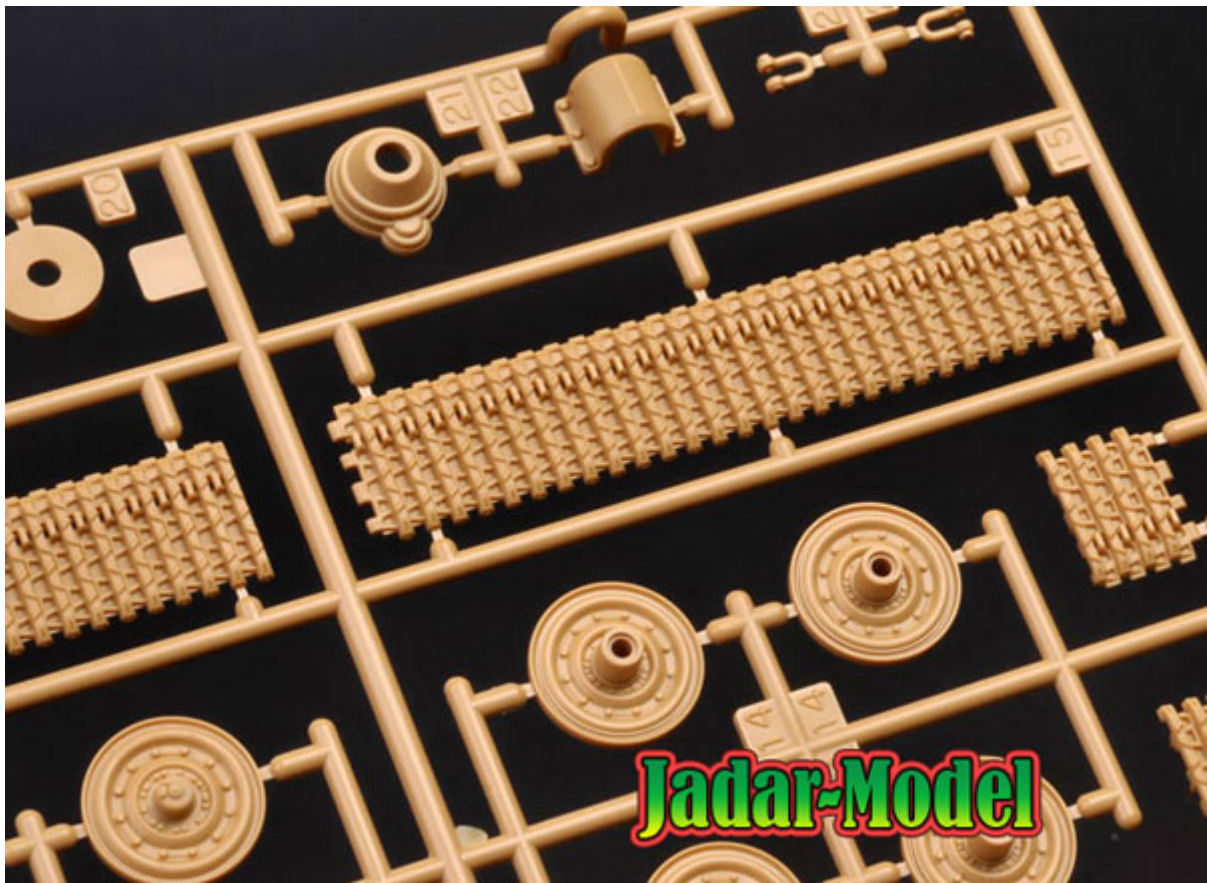

⑧

①

②

⑤

③ 312 312 + 211

④ 312 ⑥ + 211

1/48 312

ドイツ重戦車 タイガーI 後期生産型
GERMAN TIGER I LATE
PRODUCTION (32575)11403477

TAMIYA, INC.
0213SA ©2013 TAMIYA

211