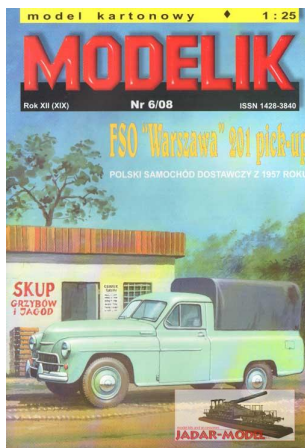

Modelik 0806 1/25 FSO Warszawa 201 pick-up

Cena :

35,00 PLN

Producent : **Modelik**

Dostępność : **Jest**

Stan magazynowy : **niski**

Średnia ocena : **brak recenzji**

Modelik 08/06 FSO Warszawa 201 pick-up (1:25)

Wysokiej jakości model kartonowy do sklejania w skali 1:25.

POLSKI SAMOCHÓD DOSTAWCZY Z 1957 ROKU

format zeszytu A4

5 arkusza A4 z częściami

1,5 strony A4 z rysunkami montażowymi

2 strony A4 z instrukcją budowy modelu

1 strona A4 z opisem i historią pojazdu

model posiada:

kompletną ramę wraz z zawieszeniem

makieta silnika pod otwieraną maską;

kompletne wnętrze pojazdu;

możliwość wykonania otwieranej burty skrzyni ładunkowej;