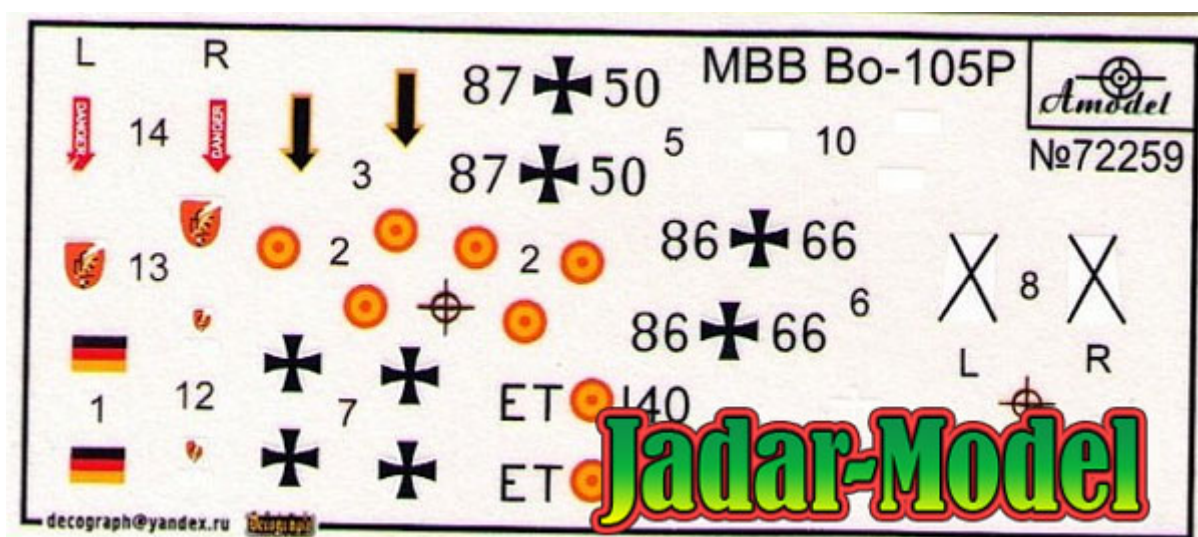

Ważne informacje:

Prosimy o dokładne zapoznanie się z zasadami działania naszego sklepu. To bardzo ważne i pozwoli na uniknięcie nieporozumień związanych z koniecznością oczekiwania na przesyłkę. Wszystkie zamówienia realizujemy w kolejności zgłoszeń. Wybranie "przesyłka priorytetowa" jako sposobu wysyłki nie oznacza, że paczka zostanie wysłana na drugi dzień. To tylko rodzaj usługi pocztowej.

Firma Jadar-Model jest właścicielem dwóch sklepów. Jeden z nich to sklep internetowy, drugi zaś jest prawdziwy i mieści się w Warszawie, stolicy Polski. Te same modele i akcesoria oferowane w sklepie internetowym sprzedawane są w jednocześnie w obu sklepach. Ponieważ nasza oferta jest bardzo duża nie mamy magazynu z wielką ilością tych samych przedmiotów. Może zdarzyć się, że model, który chcesz kupić został sprzedany w drugim sklepie. Wtedy zostaniesz powiadomiony emailem, że realizacja Twojego zamówienia będzie dłuższa, ponieważ musimy uzupełnić magazyn i czekamy na dostawę od producenta. Prosimy o cierpliwość i wyrozumiałość.

Nie ponosimy odpowiedzialności za różnicę w zawartości pudełka w stosunku do prezentowanego zdjęcia. Zdjęcia są zazwyczaj reklamówkami i mogą zawierać również inne części, które nie wchodzą w skład danego produktu.

Salon Modelarski Jadar-Model

Ul. Jagiellońska 58, 03-468 Warszawa (przy Pl. Hallera)
tel.(22) 403-34-30 (w sprawie zamówień prosimy dzwonić: (22) 620-05-39)

Tutaj jesteśmy - kliknij poniższy link:

[Warszawa, Jagiellońska 58](#)

sklep jest czynny w godz.:

pon.-pt. 11.00 19.00
sobota 10.00 14.00

Amodel - Sklep modelarski Jadar-Model. Model plastikowy do sklepania - Amodel