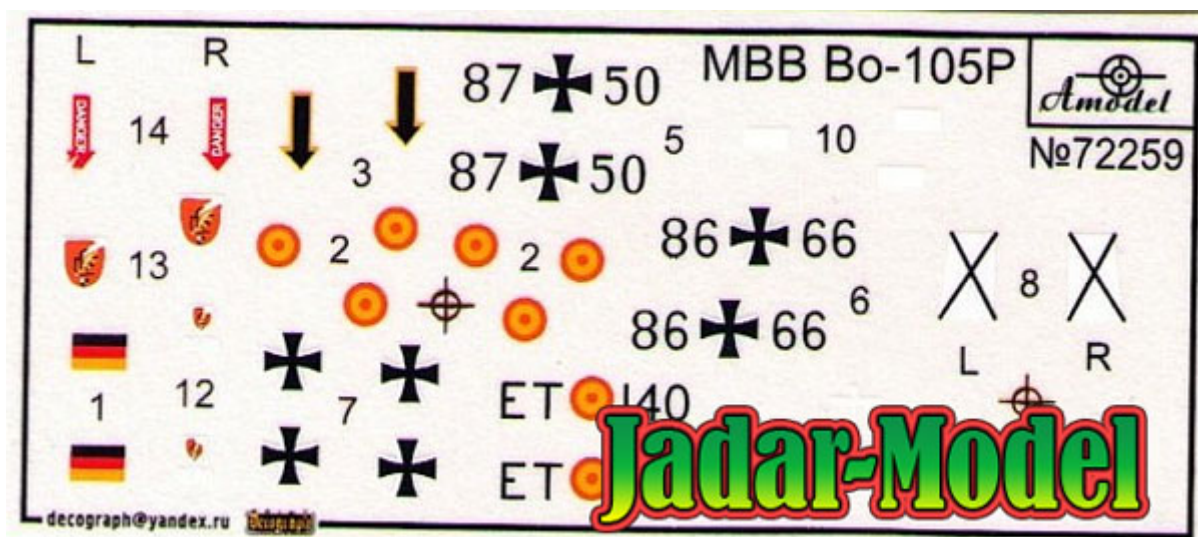

Ważne informacje:

Prosimy o dokładne zapoznanie się z zasadami działania naszego sklepu. To bardzo ważne i pozwoli na uniknięcie nieporozumień związanych z koniecznością oczekiwania na przesyłkę. Wszystkie zamówienia realizujemy w kolejności zgłoszeń. Wybranie "przesyłka priorytetowa" jako sposobu wysyłki nie oznacza, że paczka zostanie wysłana na drugi dzień. To tylko rodzaj usługi pocztowej.

Firma Jadar-Model jest właścicielem dwóch sklepów. Jeden z nich to sklep internetowy, drugi zaś jest prawdziwy i mieści się w Warszawie, stolicy Polski. Te same modele i akcesoria oferowane w sklepie internetowym sprzedawane są w jednocześnie w obu sklepach. Ponieważ nasza oferta jest bardzo duża nie mamy magazynu z wielką ilością tych samych przedmiotów. Może zdarzyć się, że model, który chcesz kupić został sprzedany w drugim sklepie. Wtedy zostaniesz powiadomiony emailem, że realizacja Twojego zamówienia będzie dłuższa, ponieważ musimy uzupełnić magazyn i czekamy na dostawę od producenta. Prosimy o cierpliwość i wyrozumiałość.

Nie ponosimy odpowiedzialności za różnicę w zawartości pudełka w stosunku do prezentowanego zdjęcia. Zdjęcia są zazwyczaj reklamówkami i mogą zawierać również inne części, które nie wchodzą w skład danego produktu.

Salon Modelarski Jadar-Model

Ul. Jagiellońska 58, 03-468 Warszawa (przy Pl. Hallera)

tel.(22) 403-34-30 (w sprawie zamówień prosimy dzwonić: (22) 620-05-39)

Tutaj jesteśmy - kliknij poniższy link:

[Warszawa, Jagiellońska 58](#)

sklep jest czynny w godz.:

pon.-pt. 11.00 19.00

sobota 10.00 14.00

Amodel - Sklep modelarski Jadar-Model. Model plastikowy do sklepania - Amodel