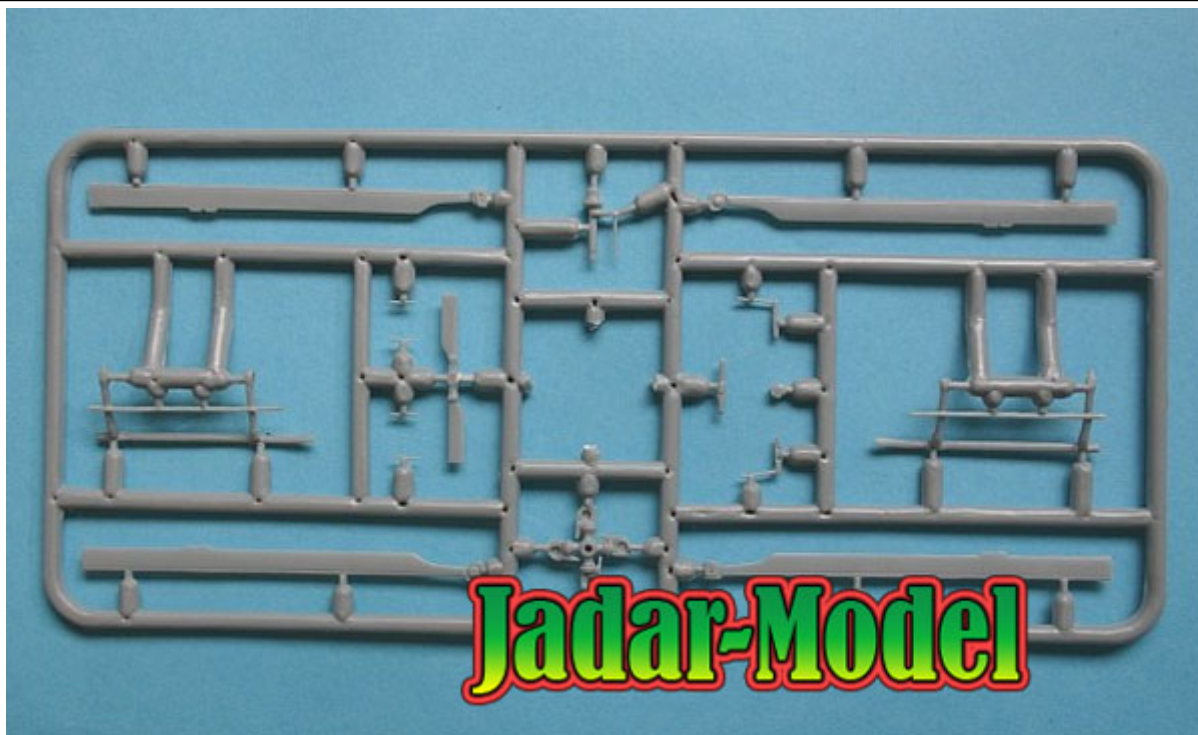

Ważne informacje:

Prosimy o dokładne zapoznanie się z zasadami działania naszego sklepu. To bardzo ważne i pozwoli na uniknięcie nieporozumień związanych z koniecznością oczekiwania na przesyłkę. Wszystkie zamówienia realizujemy w kolejności zgłoszeń. Wybranie "przesyłka priorytetowa" jako sposobu wysyłki nie oznacza, że paczka zostanie wysłana na drugi dzień. To tylko rodzaj usługi pocztowej.

Firma Jadar-Model jest właścicielem dwóch sklepów. Jeden z nich to sklep internetowy, drugi zaś jest prawdziwy i mieści się w Warszawie, stolicy Polski. Te same modele i akcesoria oferowane w sklepie internetowym sprzedawane są w jednocześnie w obu sklepach. Ponieważ nasza oferta jest bardzo duża nie mamy magazynu z wielką ilością tych samych przedmiotów. Może zdarzyć się, że model, który chcesz kupić został sprzedany w drugim sklepie. Wtedy zostaniesz powiadomiony emailem, że realizacja Twojego zamówienia będzie dłuższa, ponieważ musimy uzupełnić magazyn i czekamy na dostawę od producenta. Prosimy o cierpliwość i wyrozumiałość.

Nie ponosimy odpowiedzialności za różnicę w zawartości pudełka w stosunku do prezentowanego zdjęcia. Zdjęcia są zazwyczaj reklamówkami i mogą zawierać również inne części, które nie wchodzą w skład danego produktu.

Salon Modelarski Jadar-Model

Ul. Jagiellońska 58, 03-468 Warszawa (przy Pl. Hallera)
tel.(22) 403-34-30 (w sprawie zamówień prosimy dzwonić: (22) 620-05-39)

Tutaj jesteśmy - kliknij poniższy link:

[Warszawa, Jagiellońska 58](#)

sklep jest czynny w godz.:

pon.-pt. 11.00 19.00
sobota 10.00 14.00

Amodel - Sklep modelarski Jadar-Model. Model plastikowy do sklepania - Amodel