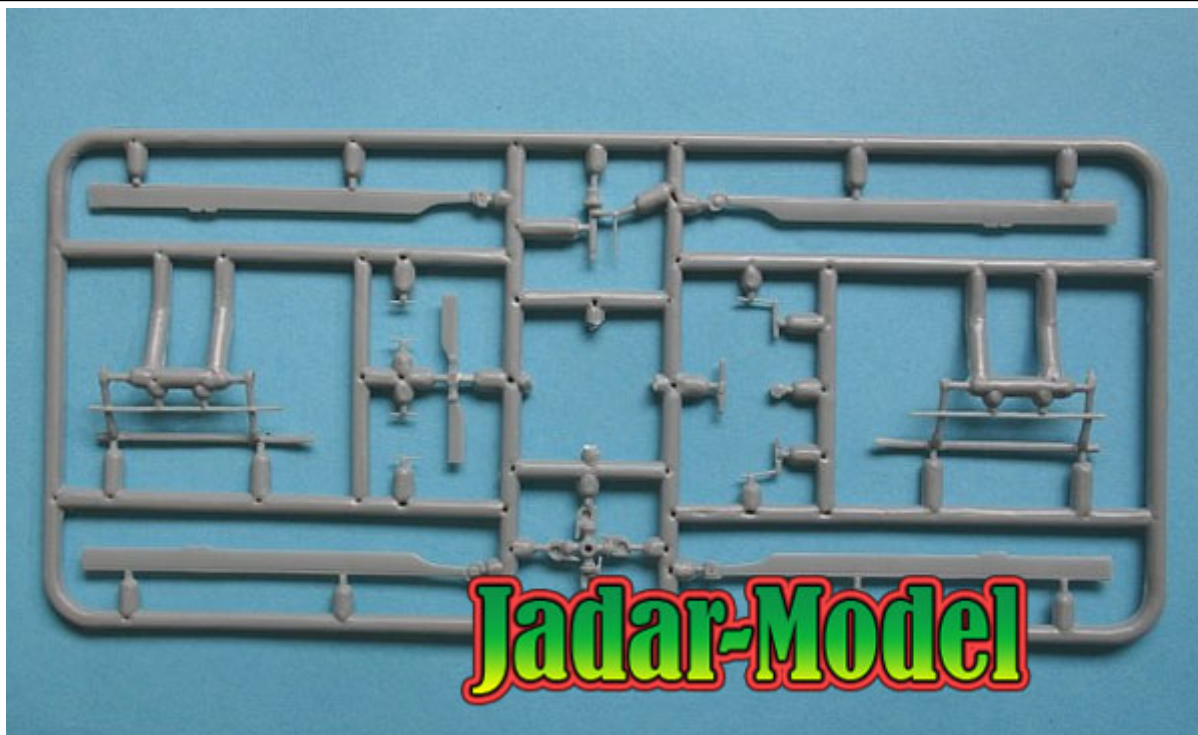

Ważne informacje:

Prosimy o dokładne zapoznanie się z zasadami działania naszego sklepu. To bardzo ważne i pozwoli na uniknięcie nieporozumień związanych z koniecznością oczekiwania na przesyłkę. Wszystkie zamówienia realizujemy w kolejności zgłoszeń. Wybranie "przesyłka priorytetowa" jako sposobu wysyłki nie oznacza, że paczka zostanie wysłana na drugi dzień. To tylko rodzaj usługi pocztowej.

Firma Jadar-Model jest właścicielem dwóch sklepów. Jeden z nich to sklep internetowy, drugi zaś jest prawdziwy i mieści się w Warszawie, stolicy Polski. Te same modele i akcesoria oferowane w sklepie internetowym sprzedawane są w jednocześnie w obu sklepach. Ponieważ nasza oferta jest bardzo duża nie mamy magazynu z wielką ilością tych samych przedmiotów. Może zdarzyć się, że model, który chcesz kupić został sprzedany w drugim sklepie. Wtedy zostaniesz powiadomiony emailem, że realizacja Twojego zamówienia będzie dłuższa, ponieważ musimy uzupełnić magazyn i czekamy na dostawę od producenta. Prosimy o cierpliwość i wyrozumiałość.

Nie ponosimy odpowiedzialności za różnicę w zawartości pudełka w stosunku do prezentowanego zdjęcia. Zdjęcia są zazwyczaj reklamówkami i mogą zawierać również inne części, które nie wchodzą w skład danego produktu.

Salon Modelarski Jadar-Model

Ul. Jagiellońska 58, 03-468 Warszawa (przy Pl. Hallera)

tel.(22) 403-34-30 (w sprawie zamówień prosimy dzwonić: (22) 620-05-39)

Tutaj jesteśmy - kliknij poniższy link:

[Warszawa, Jagiellońska 58](#)

sklep jest czynny w godz.:

pon.-pt. 11.00 19.00

sobota 10.00 14.00

Amodel - Sklep modelarski Jadar-Model. Model plastikowy do sklepania - Amodel