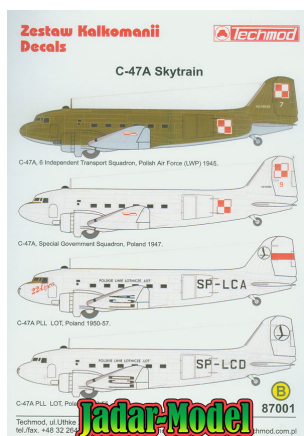

## Techmod 87001 1/87 C-47A Skytrain

**Cena :**

**29,50 PLN**

Producent : **Techmod (Poland)**

Dostępność : **Jest**

Stan magazynowy : **niski**

Średnia ocena : **brak recenzji**

### Techmod 87001 - C-47A Skytrain (1/87)

*Wysokiej jakości wodna kalkomania do plastikowych modeli samolotów.*

Kalkomania zawiera :

- Polskie Siły Lotnicze - LWP ,6 Independent Transport Squadron 1945
- Polskie Siły Lotnicze , Special Government Squadron, 1947
- PLL LOT 1950-57
- PLL LOT 1950-55

Wymiar kalkomanii: **130 x 180mm**

Producent: **Techmod** (Polska)