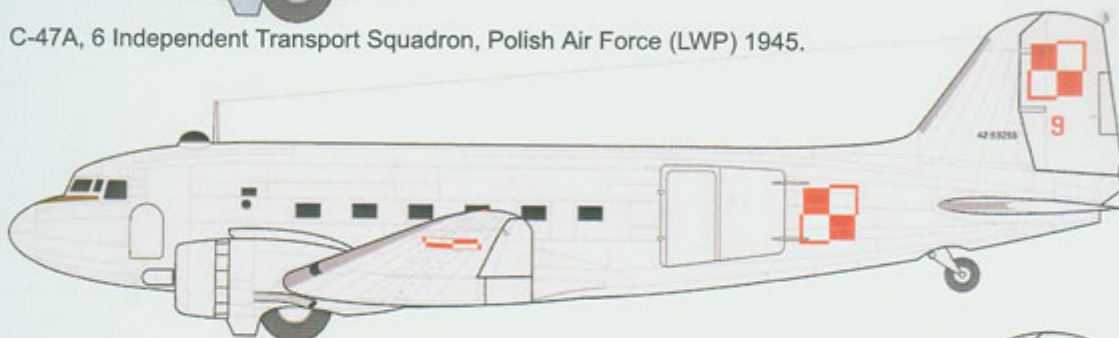

C-47A, Special Government Squadron, Poland 1947.