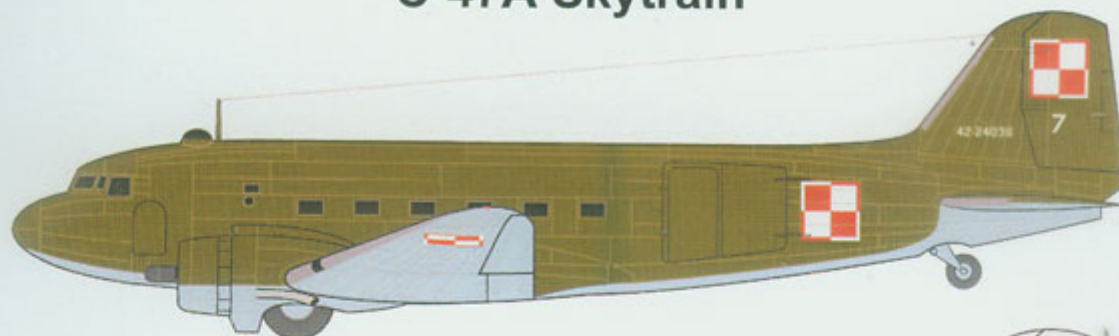

Zestaw Kalkomanii Decals

C-47A Skytrain

C-47A, 6 Independent Transport Squadron, Polish Air Force (LWP) 1945.