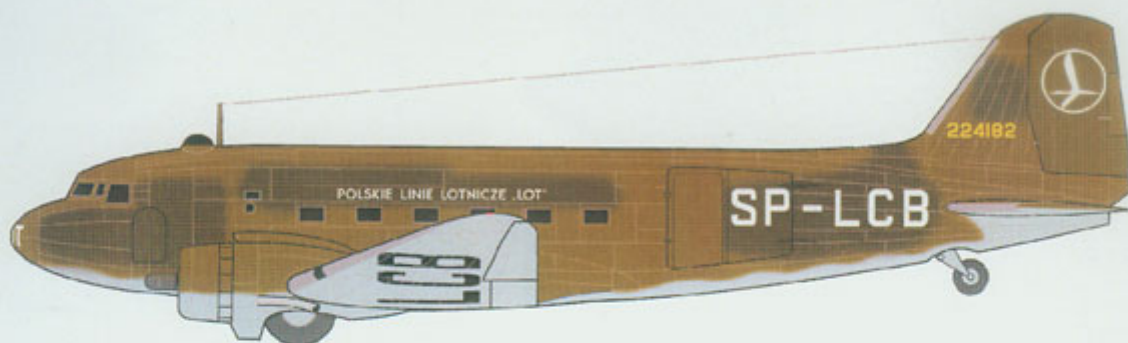

Techmod 87002 1/87 POLSKI C-47A Skytrain

Cena :

29,50 PLN

Producent : **Techmod (Poland)**

Dostępność : **Jest**

Stan magazynowy : **poniżej średniego**

Średnia ocena : **brak recenzji**

Techmod 87002 1/87 POLSKI C-47A Skytrain

Wysokiej jakości wodna kalkomania do plastikowych modeli samolotów.

Kalkomania zawiera malowania:

- C-47A Polskie Linie Lotnicze LOT, Polska 1946-47 r.;
- C-47A Polskie Linie Lotnicze LOT, Polska, 1946 r.

Wymiar kalkomanii: **130 x 180mm**

Producent: **Techmod** (Polska)

Zestaw Kalkomanii Decals

C-47A Skytrain

C-47A PLL LOT, Poland 1946-47.

C-47A PLL LOT, Poland 1946.

Jadar-Model

B