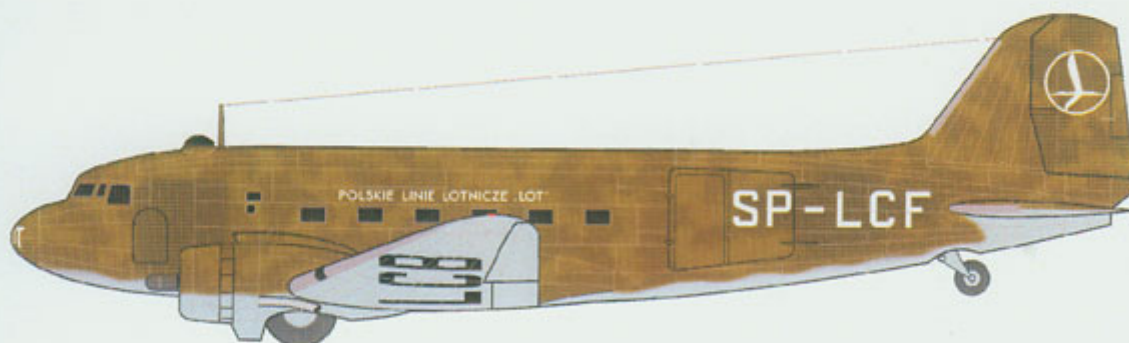

Wysokiej jakości wodna kalkomania do plastikowych modeli samolotów.

Kalkomania zawiera malowania:

- C-47A Polskie Linie Lotnicze LOT, Polska 1946-47 r.;
- C-47A Polskie Linie Lotnicze LOT, Polska, 1946 r.

Wymiar kalkomanii: **130 x 180mm**

Producent: **Techmod** (Polska)

Zestaw Kalkomanii Decals

C-47A Skytrain

C-47A PLL LOT, Poland 1946-47.

C-47A PLL LOT, Poland 1946.

Jadar-Model

B