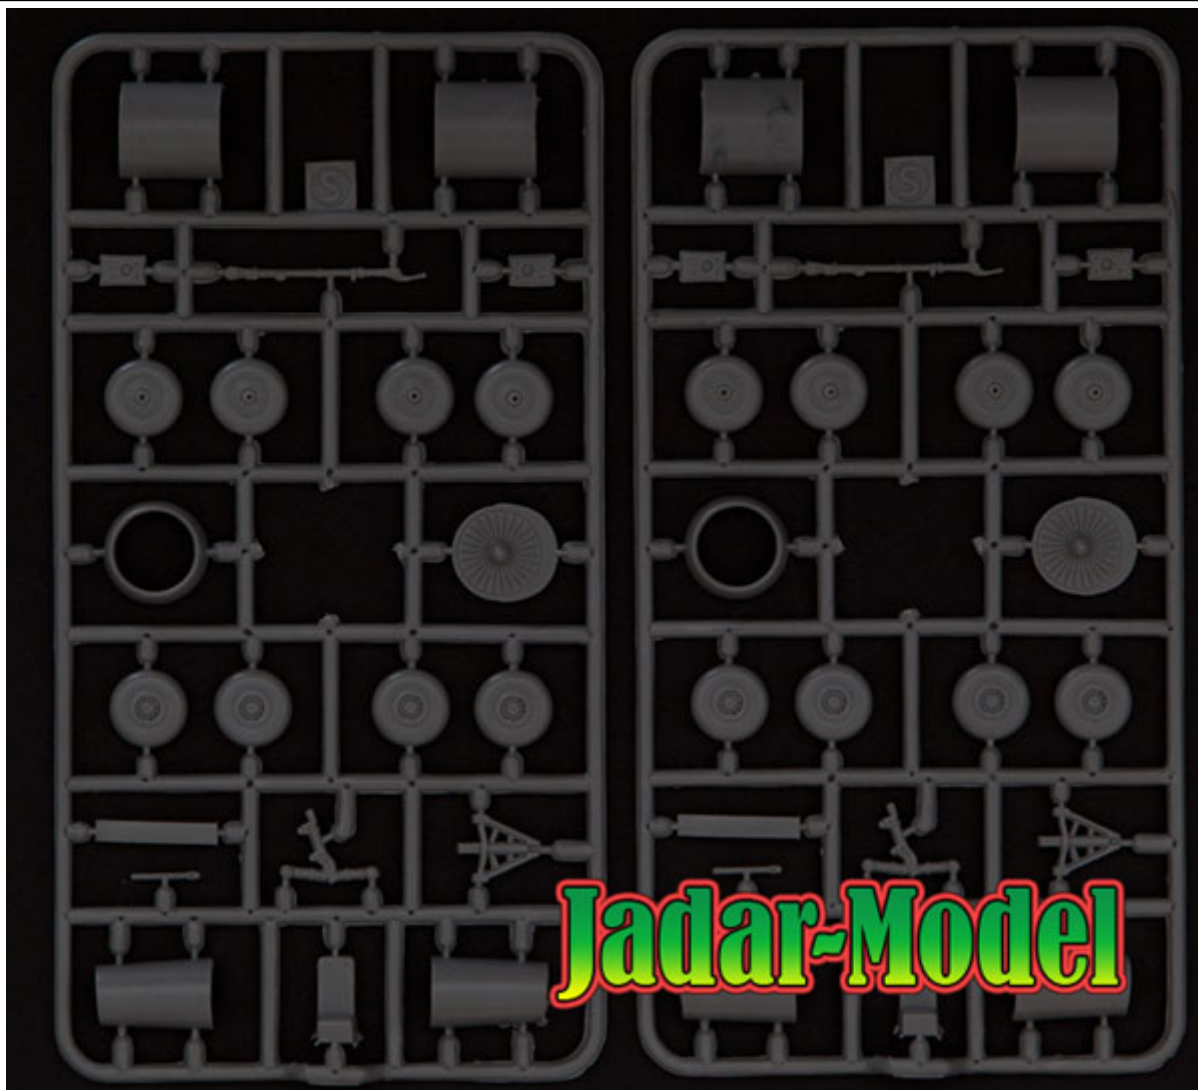

Ważne informacje:

Prosimy o dokładne zapoznanie się z zasadami działania naszego sklepu. To bardzo ważne i pozwoli na uniknięcie nieporozumień związanych z koniecznością oczekiwania na przesyłkę. Wszystkie zamówienia realizujemy w kolejności zgłoszeń. Wybranie "przesyłka priorytetowa" jako sposobu wysyłki nie oznacza, że paczka zostanie wysłana na drugi dzień. To tylko rodzaj usługi pocztowej.

Firma Jadar-Model jest właścicielem dwóch sklepów. Jeden z nich to sklep internetowy, drugi zaś jest prawdziwy i mieści się w Warszawie, stolicy Polski. Te same modele i akcesoria oferowane w sklepie internetowym sprzedawane są w jednocześnie w obu sklepach. Ponieważ nasza oferta jest bardzo duża nie mamy magazynu z wielką ilością tych samych przedmiotów. Może zdarzyć się, że model, który chcesz kupić został sprzedany w drugim sklepie. Wtedy zostaniesz powiadomiony emailem, że realizacja Twojego zamówienia będzie dłuższa, ponieważ musimy uzupełnić magazyn i czekamy na dostawę od producenta. Prosimy o cierpliwość i wyrozumiałość.

Nie ponosimy odpowiedzialności za różnicę w zawartości pudełka w stosunku do prezentowanego zdjęcia. Zdjęcia są zazwyczaj reklamówkami i mogą zawierać również inne części, które nie wchodzą w skład danego produktu.