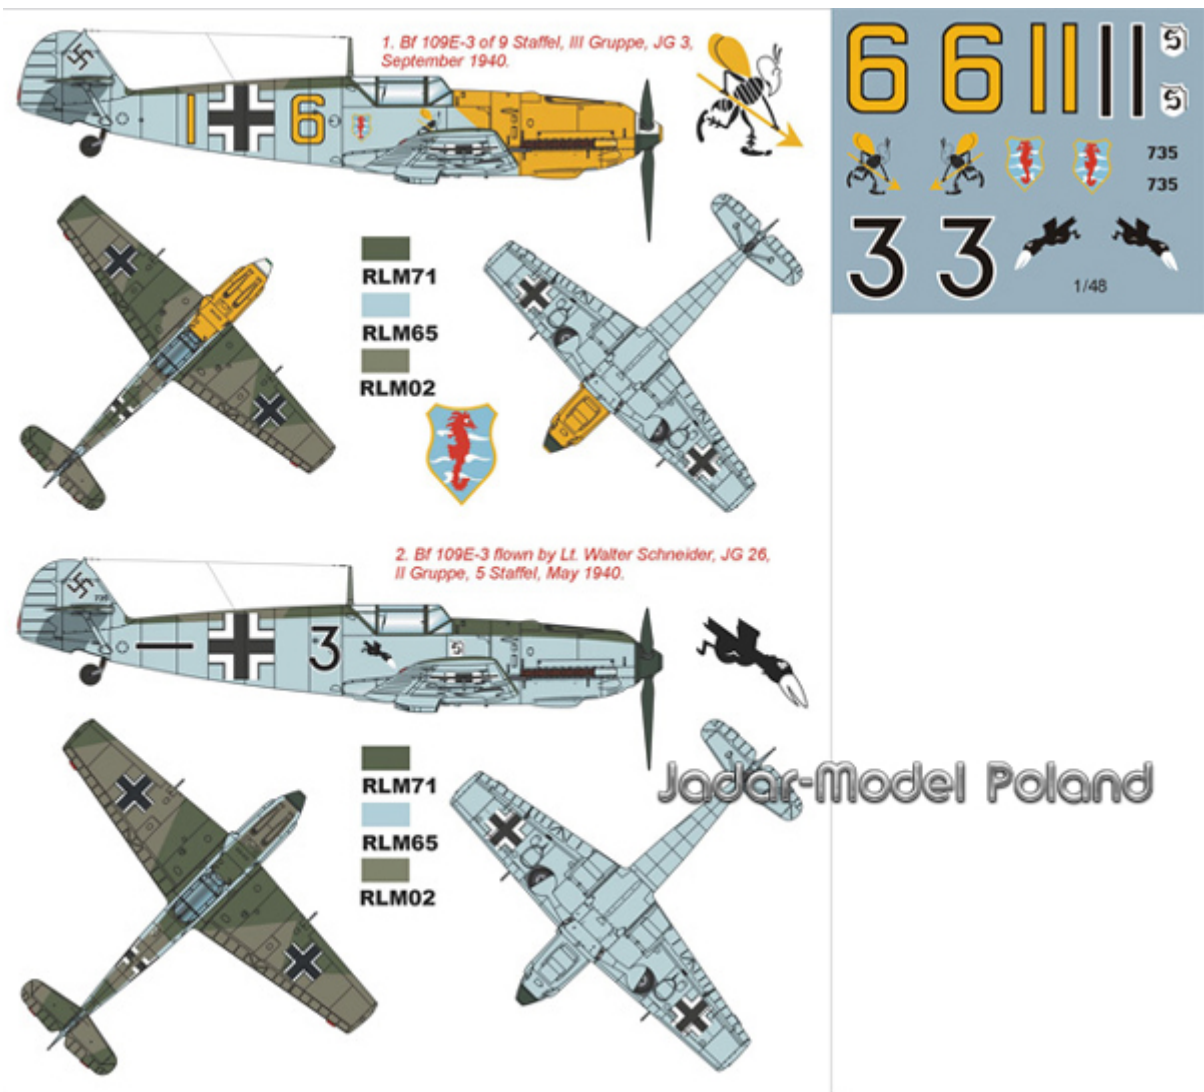

Maski do malowania kabin i szablony do malowania oznaczeń ukazują się pod wspólną nazwą PLASTIC MODEL CLUB i dzielą się na 3 serie:

Mini Mask (**SM**) - zawierają maski do malowania kabin.

Maxi Mask (**MM**) - zawierają maski do malowania kabin oraz szablony do malowania oznaczeń narodowych, taktycznych i funkcyjnych (kokardy, krzyże, gwiazdy, litery, numery, szewrony itp.) opracowane na podstawie kalkomanii modelu, którego numer katalogowy jest podany na opakowaniu zestawu.

Super Mask (**K**) - zawierają maski do malowania kabin oraz szablony do malowania oznaczeń opracowane na podstawie fotografii i innych materiałów źródłowych oraz kolorowe rysunki samolotu w 4 rzutach obrazujące rozmieszczenie oznaczeń.

Informacje dodatkowe:

Maski do kabin są wykonane z czarnej matowej folii, która bardzo dobrze kontrastuje z oszkleniem kabiny przez co jest wygodniejsza w nakładaniu. Klej jest na tyle mocny, że maski nie odkształcają się na obłych powierzchniach. Zostały tak zaprojektowane aby zminimalizować konieczność używania Maskolu. Nowym pomysłem na skalę światową jest wprowadzenie masek do malowania ram kabiny od środka.

Szablony do oznaczeń zostały wykonane z folii doskonałej jakości, z delikatnym klejem nie powodującym zrywania farby, a jednocześnie na tyle mocnym aby dokładnie przylegać nawet do obłych powierzchni.

Folia jest półprzezroczysta i elastyczna co dodatkowo ułatwia jej nakładanie. Porady jak używać masek Montex możesz zobaczyć tutaj:

<http://www.montex-mask.com/tutorial>