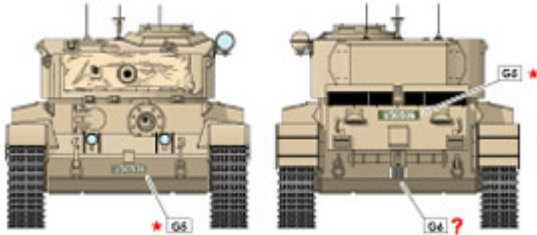

STAR DECALS

www.star-decals.net
sales@star-decals.net

35-950

Page 2 of 2

G A34 Comet Mk IB
SADF - South African Defence Forces, in the early 1960s.

- SADF Green, FS 34092
- Light Stone, FS 33481
- SADF Dark Earth, FS 30118