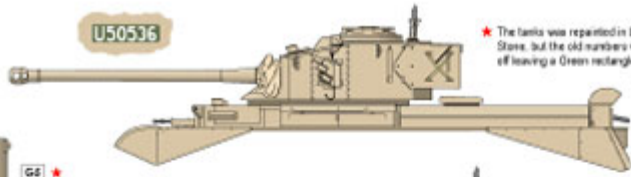

STAR DECALS

www.star-decals.net
sales@star-decals.net

35-950

Page 2 of 2

G A34 Comet Mk IB
SADF - South African Defence Forces, in the early 1960s.

- SADF Green, FS 34092
- Light Stone, FS 33481
- SADF Dark Earth, FS 30118

U50536

★ The tank was repainted in Light Stone, but the old numbers were masked off leaving a Green rectangle.

▲ Alternative: SADF, early post WW2 era

U50536

G6

▲ Alternative: SADF, in the 1970s.

Numbers painted on a black rectangle

G2

R90542

H T-64B
Argda. Probably a MPLA-tank.

H1 H1

H2?

Jadar-Model

Polecamy!