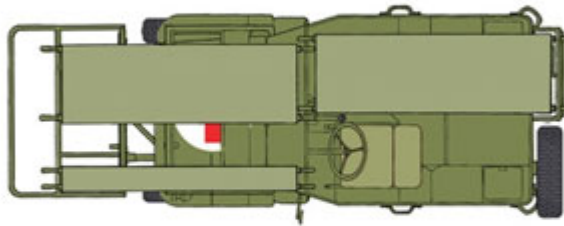

Jadar-Model