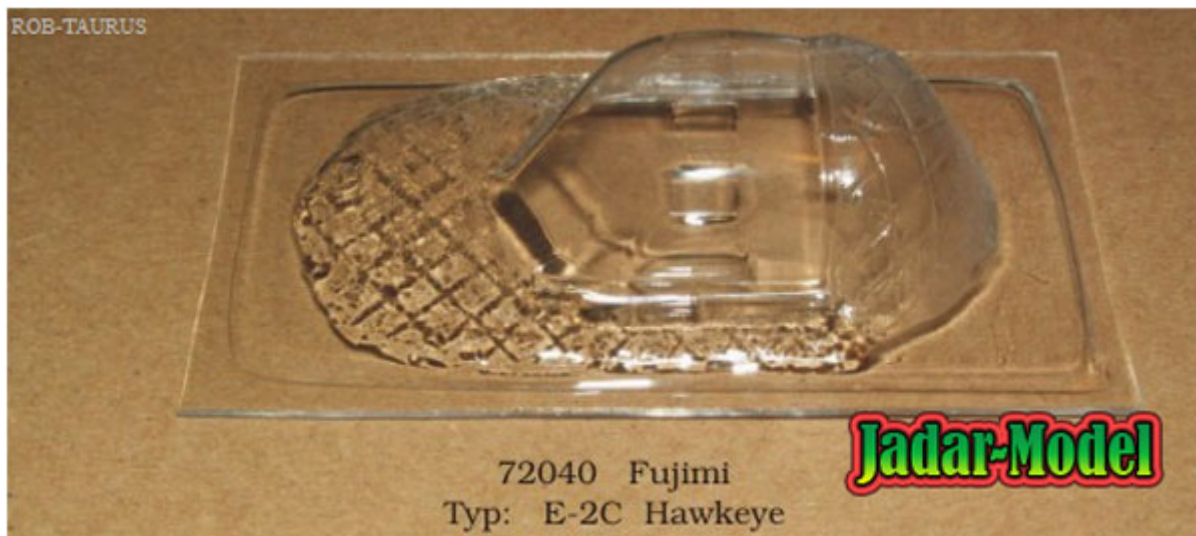

Rob-Taurus 72040 E-2C Hawkeye Canopy (1/72)

Cena :

16,00 PLN

Producent : **Rob-Taurus**

Dostępność : **Jest**

Stan magazynowy : **niski**

Średnia ocena : **brak recenzji**

Rob-Taurus 72040 E-2C Hawkeye Canopy (1/72)

Bardzo cienka i przezroczysta kabina do modelu **FUJIMI**

Kabiny firmy Rob-Taurus są produkowane metodą próżniową.

Producent: **Rob-Taurus** (Czechy)

Ważne informacje:

Prosimy o dokładne zapoznanie się z zasadami działania naszego sklepu. To bardzo ważne i pozwoli na uniknięcie nieporozumień związanych z koniecznością oczekiwania na przesyłkę. Wszystkie zamówienia realizujemy w kolejności zgłoszeń. Wybranie "przesyłka priorytetowa" jako sposobu wysyłki nie oznacza, że paczka zostanie wysłana na drugi dzień. To tylko rodzaj usługi pocztowej.