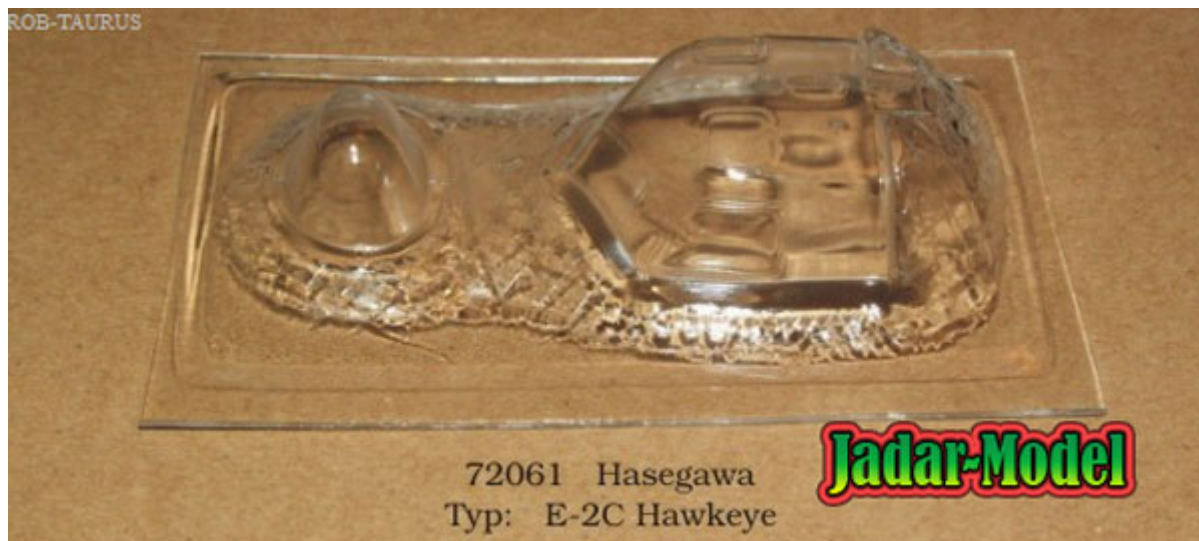

Rob-Taurus 72061 E-2C Hawkeye Canopy (1/72)

**Cena :****16,00 PLN**Producent : **Rob-Taurus**Dostępność : **Jest**Stan magazynowy : **niski**Średnia ocena : **brak recenzji**

Rob-Taurus 72061 E-2C Hawkeye Canopy (1/72)

Bardzo cienka i przezroczysta kabina do modelu **HASEGAWA**

Kabiny firmy Rob-Taurus są produkowane metodą próżniową.

Producent: **Rob-Taurus** (Czechy)

Ważne informacje:

Prosimy o dokładne zapoznanie się z zasadami działania naszego sklepu. To bardzo ważne i pozwoli na uniknięcie nieporozumień związanych z koniecznością oczekiwania na przesyłkę. Wszystkie zamówienia realizujemy w kolejności zgłoszeń. Wybranie "przesyłka priorytetowa" jako sposobu wysyłki nie oznacza, że paczka zostanie wysłana na drugi dzień. To tylko rodzaj usługi pocztowej.