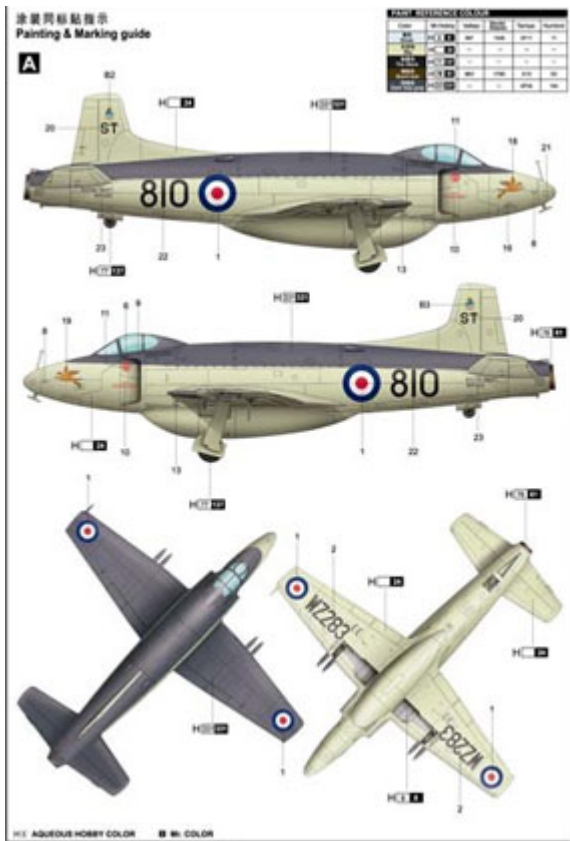

Ważne informacje:

Prosimy o dokładne zapoznanie się z zasadami działania naszego sklepu. To bardzo ważne i pozwoli na uniknięcie nieporozumień związanych z koniecznością oczekiwania na przesyłkę. Wszystkie zamówienia realizujemy w kolejności zgłoszeń. Wybranie "przesyłka priorytetowa" jako sposobu wysyłki nie oznacza, że paczka zostanie wysłana na drugi dzień. To tylko rodzaj usługi pocztowej.

Firma Jadar-Model jest właścicielem dwóch sklepów. Jeden z nich to sklep internetowy, drugi zaś jest prawdziwy i mieści się w Warszawie, stolicy Polski. Te same modele i akcesoria oferowane w sklepie internetowym sprzedawane są w jednocześnie w obu sklepach. Ponieważ nasza oferta jest bardzo duża nie mamy magazynu z wielką ilością tych samych przedmiotów. Może zdarzyć się, że model, który chcesz kupić został sprzedany w drugim sklepie. Wtedy zostaniesz powiadomiony emailem, że realizacja Twojego zamówienia będzie dłuższa, ponieważ musimy uzupełnić magazyn i czekamy na dostawę od producenta. Prosimy o cierpliwość i zrozumiałość.

Nie ponosimy odpowiedzialności za różnicę w zawartości pudełka w stosunku do prezentowanego zdjęcia. Zdjęcia są zazwyczaj reklamówkami i mogą zawierać również inne części, które nie wchodzą w skład danego produktu.