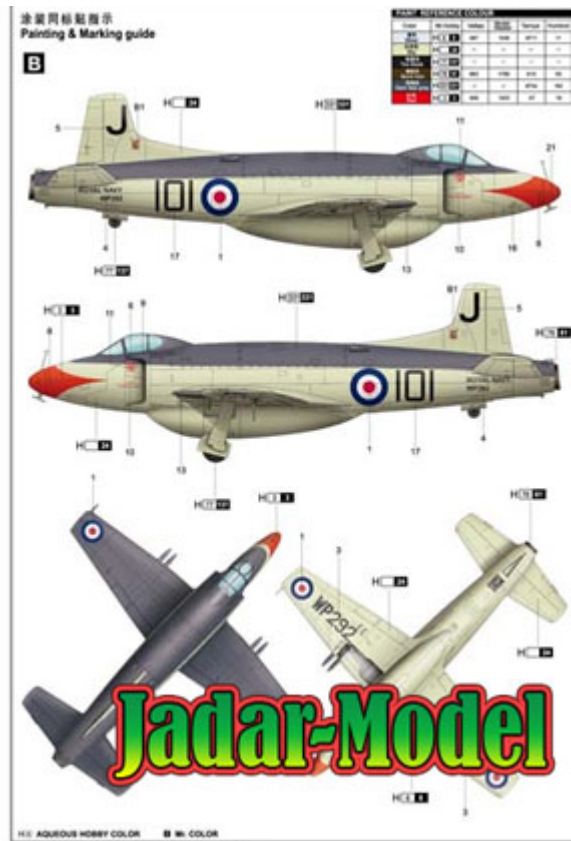

Ważne informacje:

Prosimy o dokładne zapoznanie się z zasadami działania naszego sklepu. To bardzo ważne i pozwoli na uniknięcie nieporozumień związanych z koniecznością oczekiwania na przesyłkę. Wszystkie zamówienia realizujemy w kolejności zgłoszeń. Wybranie "przesyłka priorytetowa" jako sposobu wysyłki nie oznacza, że paczka zostanie wysłana na drugi dzień. To tylko rodzaj usługi pocztowej.

Firma Jadar-Model jest właścicielem dwóch sklepów. Jeden z nich to sklep internetowy, drugi zaś jest prawdziwy i mieści się w Warszawie, stolicy Polski. Te same modele i akcesoria oferowane w sklepie internetowym sprzedawane są w jednocześnie w obu sklepach. Ponieważ nasza oferta jest bardzo duża nie mamy magazynu z wielką ilością tych samych przedmiotów. Może zdarzyć się, że model, który chcesz kupić został sprzedany w drugim sklepie. Wtedy zostaniesz powiadomiony emailem, że realizacja Twojego zamówienia będzie dłuższa, ponieważ musimy uzupełnić magazyn i czekamy na dostawę od producenta. Prosimy o cierpliwość i zrozumiałość.

Nie ponosimy odpowiedzialności za różnicę w zawartości pudełka w stosunku do prezentowanego zdjęcia. Zdjęcia są zazwyczaj reklamówkami i mogą zawierać również inne części, które nie wchodzą w skład danego produktu.