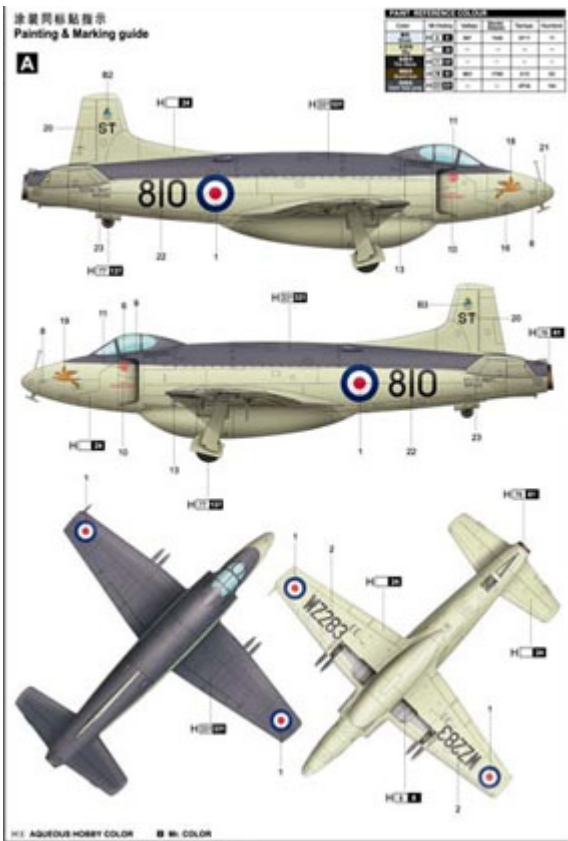

Ważne informacje:

Prosimy o dokładne zapoznanie się z zasadami działania naszego sklepu. To bardzo ważne i pozwoli na uniknięcie nieporozumień związanych z koniecznością oczekiwania na przesyłkę. Wszystkie zamówienia realizujemy w kolejności zgłoszeń. Wybranie "przesyłka priorytetowa" jako sposobu wysyłki nie oznacza, że paczka zostanie wysłana na drugi dzień. To tylko rodzaj usługi pocztowej.

Firma Jadar-Model jest właścicielem dwóch sklepów. Jeden z nich to sklep internetowy, drugi zaś jest prawdziwy i mieści się w Warszawie, stolicy Polski. Te same modele i akcesoria oferowane w sklepie internetowym sprzedawane są w jednocześnie w obu sklepach. Ponieważ nasza oferta jest bardzo duża nie mamy magazynu z wielką ilością tych samych przedmiotów. Może zdarzyć się, że model, który chcesz kupić został sprzedany w drugim sklepie. Wtedy zostaniesz powiadomiony emailem, że realizacja Twojego zamówienia będzie dłuższa, ponieważ musimy uzupełnić magazyn i czekamy na dostawę od producenta. Prosimy o cierpliwość i zrozumiałość.

Nie ponosimy odpowiedzialności za różnicę w zawartości pudełka w stosunku do prezentowanego zdjęcia. Zdjęcia są zazwyczaj reklamówkami i mogą zawierać również inne części, które nie wchodzi w skład danego produktu.

Salon Modelarski Jadar-Model