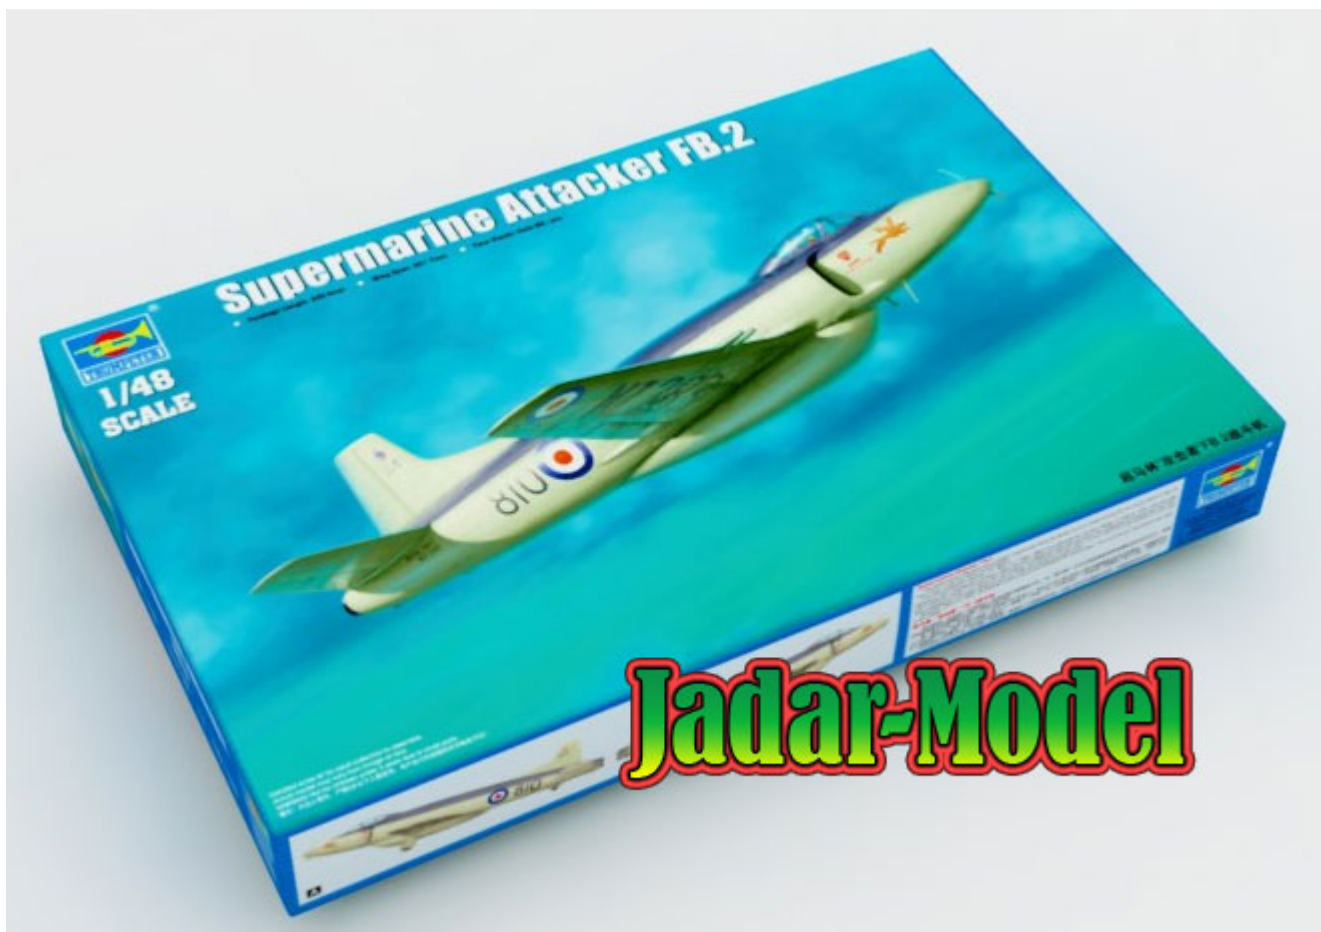

Producent: **Trumpeter** (Chiny)