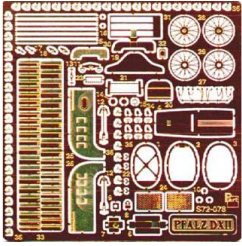

Part S72-078 1/72 Pfalz D.XII (Toko)

Cena :

26,00 PLN

Producent : **Part (Poland)**

Dostępność : **Jest**

Stan magazynowy : **bardzo wysoki**

Średnia ocena : **brak recenzji**

Part S72078 - Pfalz D.XII.

Elementy fototrawione do modeli Toko. 1/72.