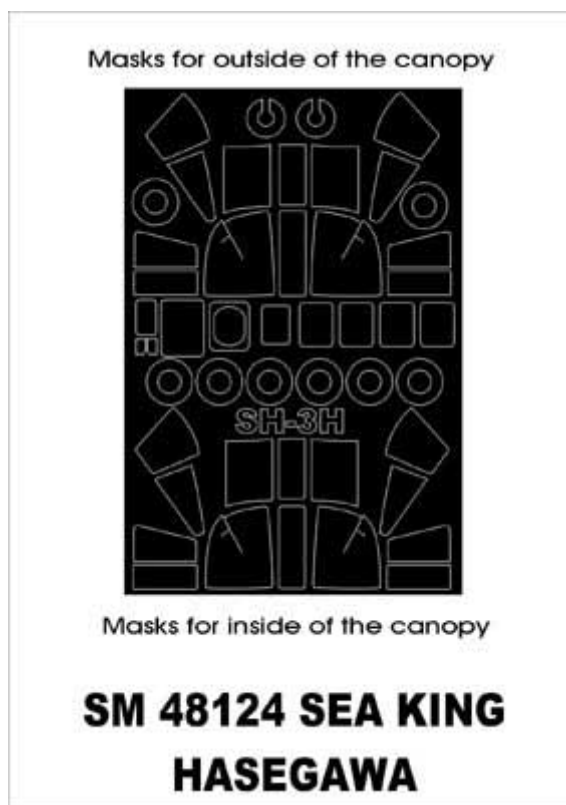

Ważne informacje:

Prosimy o dokładne zapoznanie się z zasadami działania naszego sklepu. To bardzo ważne i pozwoli na uniknięcie nieporozumień związanych z koniecznością oczekiwania na przesyłkę. Wszystkie zamówienia realizujemy w kolejności zgłoszeń. Wybranie "przesyłka priorytetowa" jako sposobu wysyłki nie oznacza, że paczka zostanie wysłana na drugi dzień. To tylko rodzaj usługi pocztowej.

Firma Jadar-Model jest właścicielem dwóch sklepów. Jeden z nich to sklep internetowy, drugi zaś jest prawdziwy i mieści się w Warszawie, stolicy Polski. Te same modele i akcesoria oferowane w sklepie internetowym sprzedawane są w jednocześnie w obu sklepach. Ponieważ nasza oferta jest bardzo duża nie mamy magazynu z wielką ilością tych samych przedmiotów. Może zdarzyć się, że model, który chcesz kupić został sprzedany w drugim sklepie. Wtedy zostaniesz powiadomiony emailem, że realizacja Twojego zamówienia będzie dłuższa, ponieważ musimy uzupełnić magazyn i czekamy na dostawę od producenta. Prosimy o cierpliwość i wyrozumiałość.

Nie ponosimy odpowiedzialności za różnicę w zawartości pudełka w stosunku do prezentowanego zdjęcia. Zdjęcia są zazwyczaj reklamówkami i mogą zawierać również inne części, które nie wchodzi w skład danego produktu.

Salon Modelarski Jadar-Model

Ul. Jagiellońska 58, 03-468 Warszawa (przy Pl.Hallera)

tel.(0 22) 403-34-30 (w sprawie zamówień prosimy dzwonić: (0 22) 620-05-39)