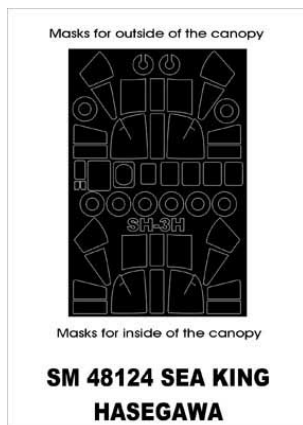

Montex SM48124 1:48 SH-3H Sea King (Hasegawa)

Cena :

14,00 PLN

Producent : **Montex**

Dostępność : **Na zamówienie (Oczekiwanie: 7~14 dni)**

Stan magazynowy : **bardzo wysoki**

Średnia ocena : **brak recenzji**

Montex SM48124 1:48 SH-3H Sea King (Hasegawa)
MINI MASK

Ten zestaw zawiera maski do malowania owiewki kabiny

Porady jak używać masek Montex możesz zobaczyć tutaj:
<http://www.montex-mask.com/tutorial>

uwaga: maski Montex sprowadzamy na indywidualne zamówienie. Czas oczekiwania: 7 dni.