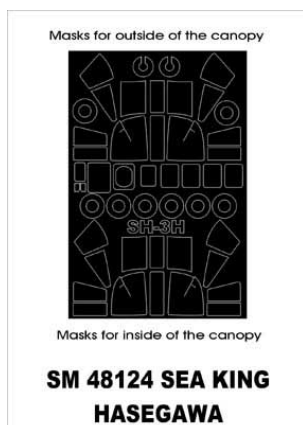

## Montex SM48124 1:48 SH-3H Sea King (Hasegawa)

**Cena :**

**14,00 PLN**

Producent : **Montex**

Dostępność : **Na zamówienie (Oczekiwanie: 7~14 dni)**

Stan magazynowy : **bardzo wysoki**

Średnia ocena : **brak recenzji**

Montex SM48124 1:48 SH-3H Sea King (Hasegawa)  
MINI MASK

Ten zestaw zawiera maski do malowania owiewki kabiny

Porady jak używać masek Montex możesz zobaczyć tutaj:  
<http://www.montex-mask.com/tutorial>