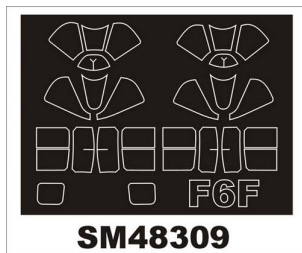

Montex SM48309 1:48 F6F Hellcat (Eduard)

Cena :

14,00 PLN

Producent : **Montex**

Dostępność : **Na zamówienie (Oczekiwanie: 7~14 dni)**

Stan magazynowy : **bardzo wysoki**

Średnia ocena : **brak recenzji**

Montex SM48309 1:48 F6F Hellcat (Eduard)

MINI MASK

Ten zestaw zawiera maski do malowania owiewki kabiny

Porady jak używać masek Montex możesz zobaczyć tutaj:

<http://www.montex-mask.com/tutorial>

uwaga: maski Montex sprowadzamy na indywidualne zamówienie. Czas oczekiwania: 7 dni.

Producent: **MONTEX** (Polska)