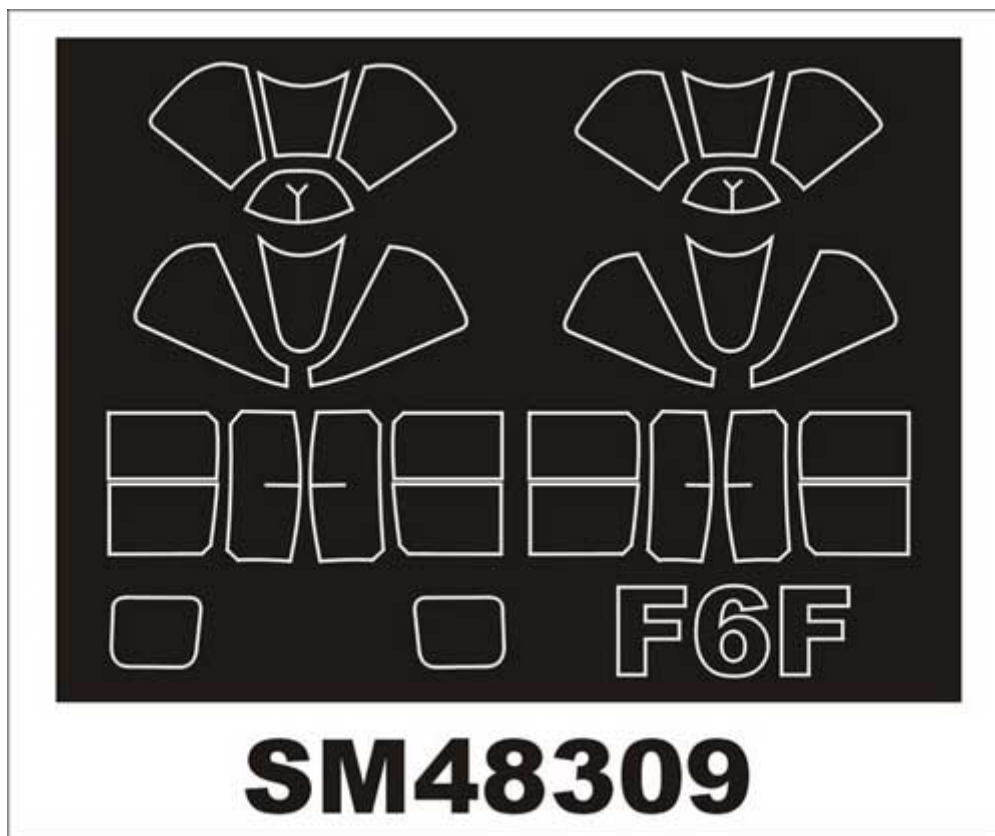

Ważne informacje:

Prosimy o dokładne zapoznanie się z zasadami działania naszego sklepu. To bardzo ważne i pozwoli na uniknięcie nieporozumień związanych z koniecznością oczekiwania na przesyłkę. Wszystkie zamówienia realizujemy w kolejności zgłoszeń. Wybranie "przesyłka priorytetowa" jako sposobu wysyłki nie oznacza, że paczka zostanie wysłana na drugi dzień. To tylko rodzaj usługi pocztowej.

Firma Jadar-Model jest właścicielem dwóch sklepów. Jeden z nich to sklep internetowy, drugi zaś jest prawdziwy i mieści się w Warszawie, stolicy Polski. Te same modele i akcesoria oferowane w sklepie internetowym sprzedawane są w jednocześnie w obu sklepach. Ponieważ nasza oferta jest bardzo duża nie mamy magazynu z wielką ilością tych samych przedmiotów. Może zdarzyć się, że model, który chcesz kupić został sprzedany w drugim sklepie. Wtedy zostaniesz powiadomiony emailem, że realizacja Twojego zamówienia będzie dłuższa, ponieważ musimy uzupełnić magazyn i czekamy na dostawę od producenta. Prosimy o cierpliwość i wyrozumiałość.

Nie ponosimy odpowiedzialności za różnicę w zawartości pudełka w stosunku do prezentowanego zdjęcia. Zdjęcia są zazwyczaj reklamówkami i mogą zawierać również inne części, które nie wchodzi w skład danego produktu.

Salon Modelarski Jadar-Model

Ul. Jagiellońska 58, 03-468 Warszawa (przy Pl.Hallera)

tel.(0 22) 403-34-30 (w sprawie zamówień prosimy dzwonić: (0 22) 620-05-39)

Tutaj jesteśmy - kliknij poniższy link:

[Warszawa, Jagiellońska 58](#)

sklep jest czynny w godz.:

pon.-pt. 11.00 19.00