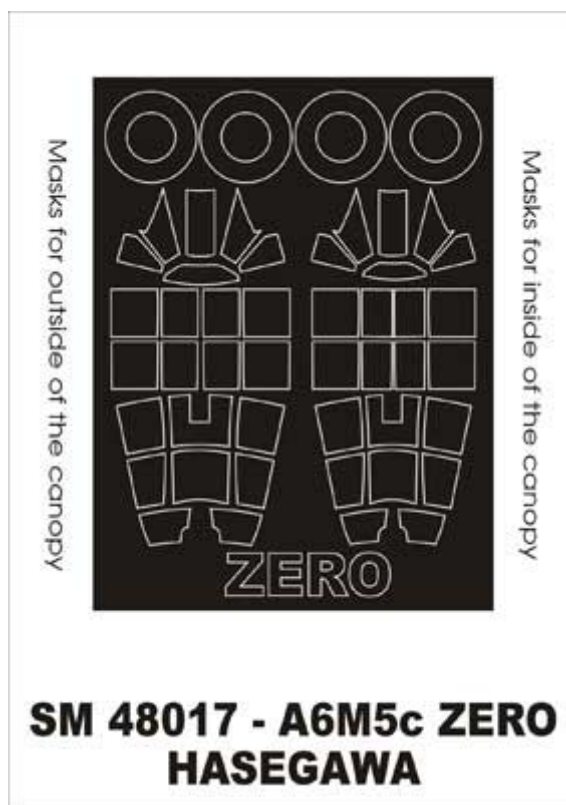

Ważne informacje:

Prosimy o dokładne zapoznanie się z zasadami działania naszego sklepu. To bardzo ważne i pozwoli na uniknięcie nieporozumień związanych z koniecznością oczekiwania na przesyłkę. Wszystkie zamówienia realizujemy w kolejności zgłoszeń. Wybranie "przesyłka priorytetowa" jako sposobu wysyłki nie oznacza, że paczka zostanie wysłana na drugi dzień. To tylko rodzaj usługi pocztowej.

Firma Jadar-Model jest właścicielem dwóch sklepów. Jeden z nich to sklep internetowy, drugi zaś jest prawdziwy i mieści się w Warszawie, stolicy Polski. Te same modele i akcesoria oferowane w sklepie internetowym sprzedawane są w jednocześnie w obu sklepach. Ponieważ nasza oferta jest bardzo duża nie mamy magazynu z wielką ilością tych samych przedmiotów. Może zdarzyć się, że model, który chcesz kupić został sprzedany w drugim sklepie. Wtedy zostaniesz powiadomiony emailem, że realizacja Twojego zamówienia będzie dłuższa, ponieważ musimy uzupełnić magazyn i czekamy na dostawę od producenta. Prosimy o cierpliwość i wyrozumiałość.

Nie ponosimy odpowiedzialności za różnicę w zawartości pudełka w stosunku do prezentowanego zdjęcia. Zdjęcia są zazwyczaj reklamówkami i mogą zawierać również inne części, które nie wchodzi w skład danego produktu.

Salon Modelarski Jadar-Model

Ul. Jagiellońska 58, 03-468 Warszawa (przy Pl.Hallera)

tel.(0 22) 403-34-30 (w sprawie zamówień prosimy dzwonić: (0 22) 620-05-39)