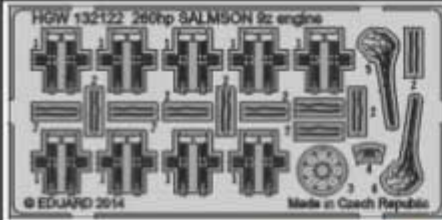

HGW 132122 1/32 (na zamówienie) Salmson 2-A2 Engine - detail set**Cena :****26,00 PLN**Producent : **HGW**Dostępność : **Na zamówienie (Oczekiwanie: 2-4 tygodnie)**Stan magazynowy : **bardzo wysoki**Średnia ocena : **brak recenzji****On individual order****HGW 132122 Salmson 2-A2 Engine - detail set (1/32)**Zestaw elementów fototrawionych do modeli plastikowych samolotu **Salmson 2-A2 (Wingnut Wings)** . Skala 1/32Producent: **HGW** (Czechy)

132122 260hp SALMSON 9z engine

1/32 scale detail set for WINGNUT WINGS kit • sada detailů pro model 1/32 WINGNUT WINGS

- APPLY EXPRESS MASK AND PAINT BEFORE GLUING
POUŽÍTE EXPRESS MASK NÁMAZVAT PŘED SLEPENÍM
- SYMMETRICAL ASSEMBLY
SYMETRICKÁ MONTÁŽ
- REMOVE
ODSTRANIT
- GRIND
OBRUSIT
- DRILL HOLE
VRTAT OTVOR
- BEND
OHNOUT
- OPTION
VOLBA
- REPLACE
NÁHRADIT