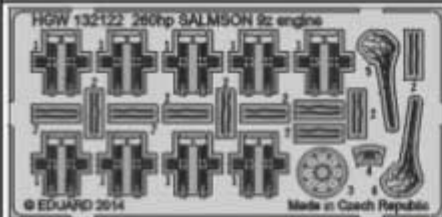

132122 260hp SALMSON 9z engine

1/32 scale detail set for WINGNUT WINGS kit • sada detailů pro model 1/32 WINGNUT WINGS