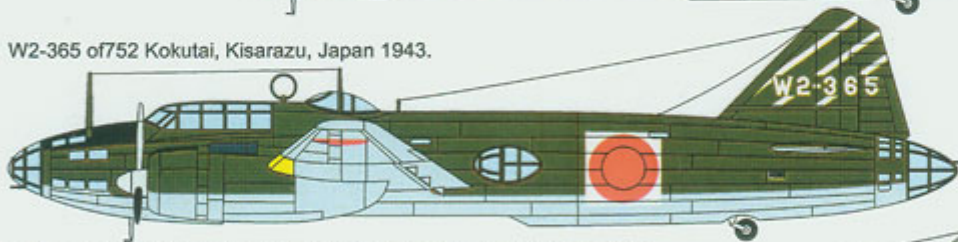

T-313 of Takao Kokutai, Clark Field, the Philippines, March/April 1942.