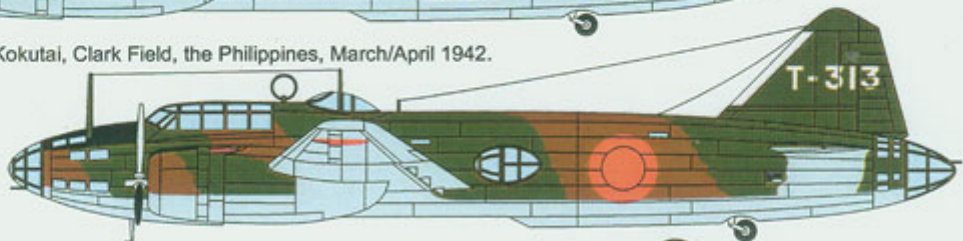

T-316 of Takao Kokutai, Clark Field, the Philippines, March/April 1942.