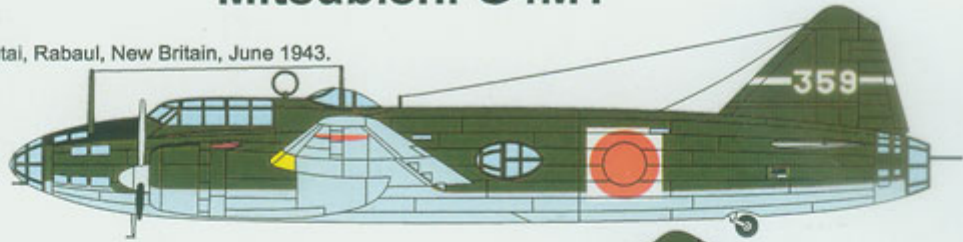

360 of 705 Kokutai, Rabaul, New Britain, June 1943.

Zestaw Kalkomanii Decals

Mitsubishi G4M1

359 of 705 Kokutai, Rabaul, New Britain, June 1943.