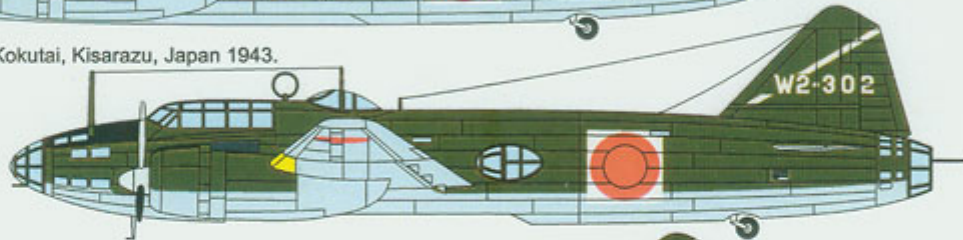

W2-365 of 752 Kokutai, Kisarazu, Japan 1943.