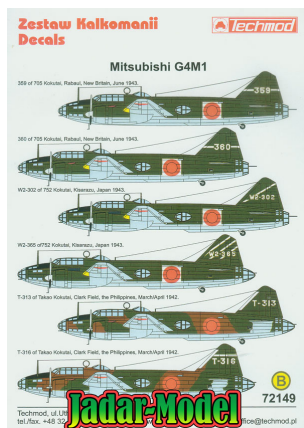

Techmod 72149 1/72 Mitsubishi G4M1

Cena :

29,50 PLN

Producent : **Techmod (Poland)**

Dostępność : **Jest**

Stan magazynowy : **niski**

Średnia ocena : **brak recenzji**

Techmod 72149 1/72 Mitsubishi G4M1

Wysokiej jakości wodne kalkomanie do plastikowych modeli samolotów.

W zestawie kolorowa instrukcja malowania i rozmieszczenia znaków

Wymiar kalkomanii: **90mm x 130mm**

Producent: **Techmod (Polska)**

Zestaw Kalkomanii Decals