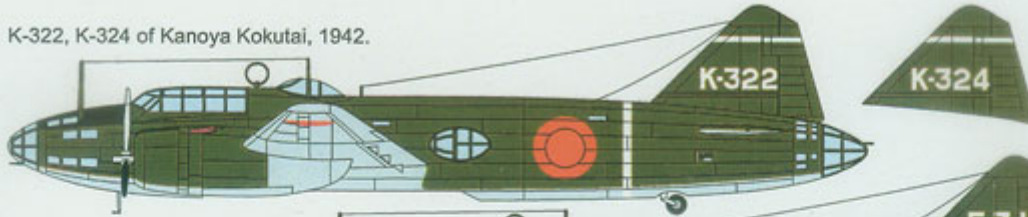

F-319 of 4 Kokutai, Rabaul,
New Britain, summer 1942.

Zestaw Kalkomanii Decals

Mitsubishi G4M1

K-322, K-324 of Kanoya Kokutai, 1942.