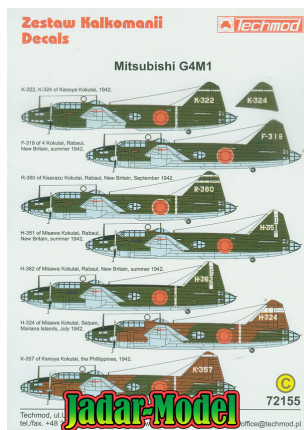

# Techmod 72155 1/72 Mitsubishi G4M1

**Cena :**

**34,50 PLN**

Producent : **Techmod (Poland)**

Dostępność : **Na zamówienie (Oczekiwanie: 7~14 dni)**

Stan magazynowy : **bardzo wysoki**

Średnia ocena : **brak recenzji**

## Techmod 72155 Mitsubishi G4M1 (1/72)

Wysokiej jakości wodne kalkomanie do plastikowych modeli samolotów.

W zestawie kolorowa instrukcja malowania i rozmieszczenia znaków

Wymiar kalkomanii: **90mm x 130mm**