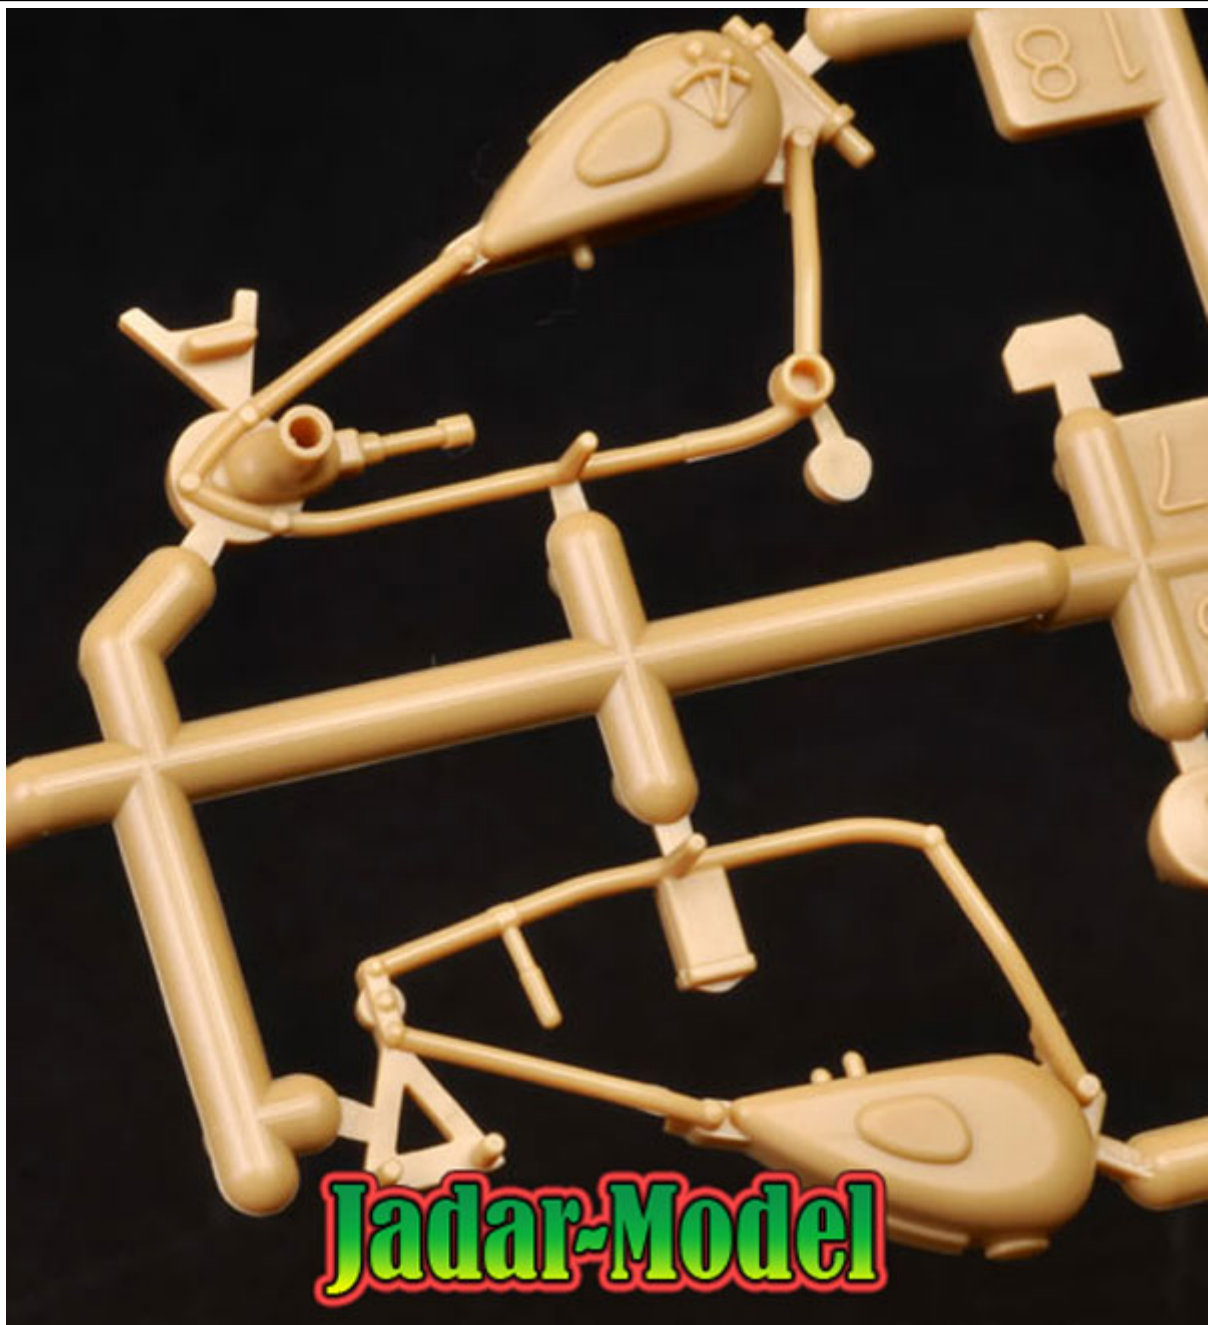

Tamiya 32578 German Motorcycle & Sidecar (1/48)

Cena :

55,00 PLN

Producent : **Tamiya**

Dostępność : **Jest**

Stan magazynowy : **bardzo wysoki**

Średnia ocena : **brak recenzji**

Tamiya 32578 German Motorcycle & Sidecar (1/48)

Pudełko zawiera:

- Bardzo dokładny model do sklejania w skali 1/48
- Bardzo ładnie odwzorowane uzbrojenie i detale zewnętrzne
- Plastikowe opony
- 2 figurki
- Kalkomanie
- Szczegółową instrukcję składania i malowania.

Uwaga: zestaw nie zawiera kleju i farb.

Producent: **Tamiya** (Japonia)

Jadar-Model

① WH-1046064

② WL-94383

③ WL-152219

⑦

WH-1046064