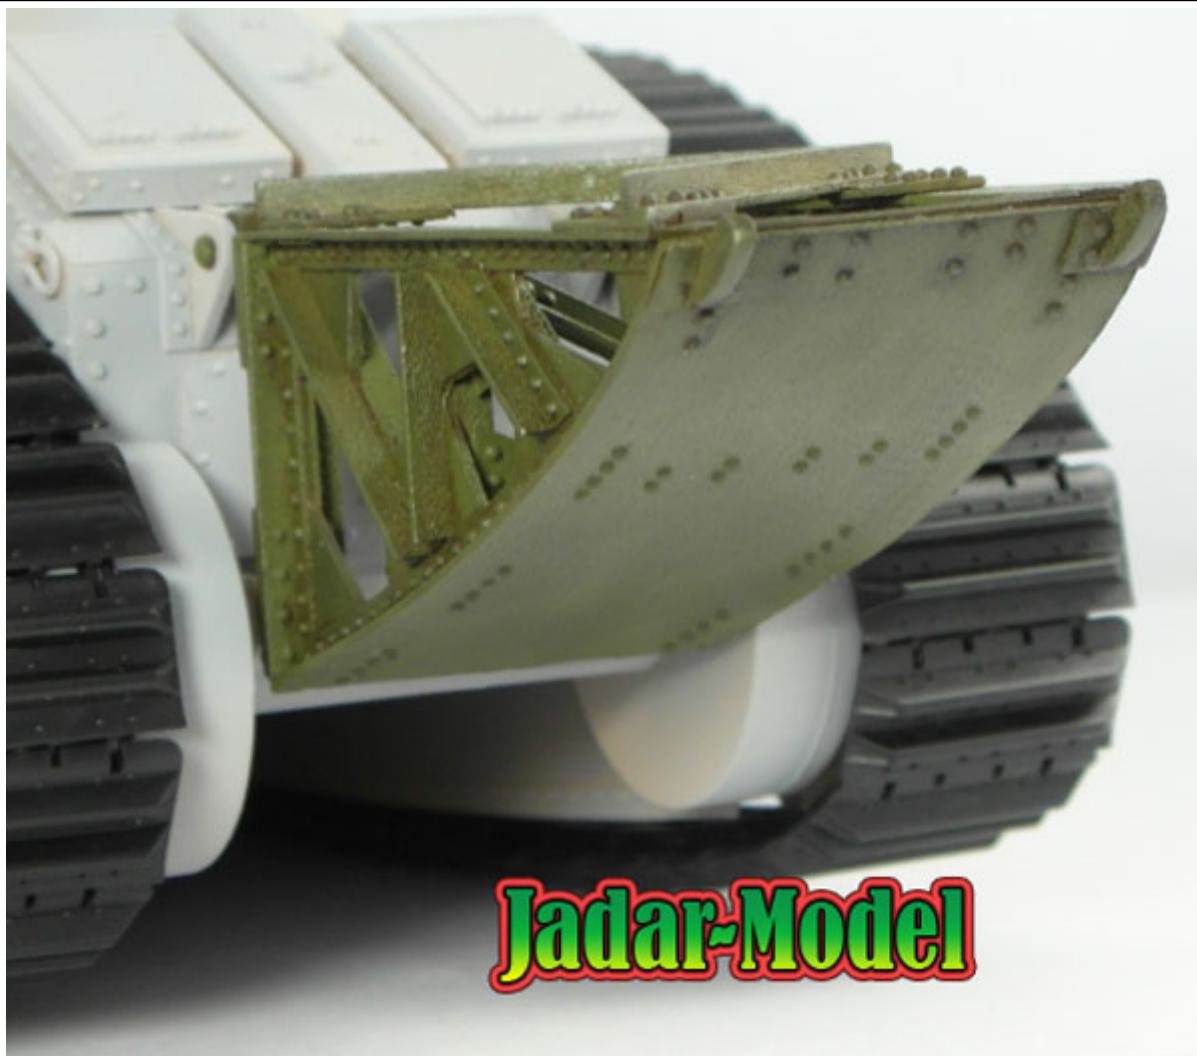

Ważne informacje:

Prosimy o dokładne zapoznanie się z zasadami działania naszego sklepu. To bardzo ważne i pozwoli na uniknięcie nieporozumień związanych z koniecznością oczekiwania na przesyłkę. Wszystkie zamówienia realizujemy w kolejności zgłoszeń. Wybranie "przesyłka priorytetowa" jako sposobu wysyłki nie oznacza, że paczka zostanie wysłana na drugi dzień. To tylko rodzaj usługi pocztowej.

Firma Jadar-Model jest właścicielem dwóch sklepów. Jeden z nich to sklep internetowy, drugi zaś jest prawdziwy i mieści się w Warszawie, stolicy Polski. Te same modele i akcesoria oferowane w sklepie internetowym sprzedawane są w jednocześnie w obu sklepach. Ponieważ nasza oferta jest bardzo duża nie mamy magazynu z wielką ilością tych samych przedmiotów. Może zdarzyć się, że model, który chcesz kupić został sprzedany w drugim sklepie. Wtedy zostaniesz powiadomiony emailem, że realizacja Twojego zamówienia będzie dłuższa, ponieważ musimy uzupełnić magazyn i czekamy na dostawę od producenta. Prosimy o cierpliwość i wyrozumiałość.

Nie ponosimy odpowiedzialności za różnicę w zawartości pudełka w stosunku do prezentowanego zdjęcia. Zdjęcia są zazwyczaj reklamówkami i mogą zawierać również inne części, które nie wchodzą w skład danego produktu.

Salon Modelarski Jadar-Model

Ul. Jagiellońska 58, 03-468 Warszawa (przy Pl.Hallera)

tel.(22) 403-34-30 (w sprawie zamówień prosimy dzwonić: (22) 620-05-39)

Tutaj jesteśmy - kliknij poniższy link:

[Warszawa, Jagiellońska 58](#)

sklep jest czynny w godz.:

pon.-pt. 11.00 19.00

sobota 10.00 14.00