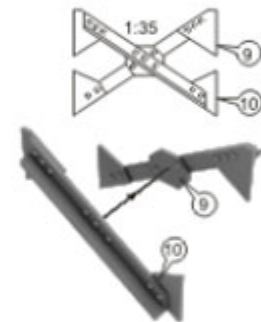

Niko Model NP 35001 - The tail for Char 2C (1/35)

Wysokiej jakości żywiczne akcesoria uzupełniające do modeli w skali 1/35.

Zestaw rekomendowany do modelu **MENG TS-009**.

Producent: **Niko Model (Polska)**

Jadar-Model

Jadar-Model

THE TAIL FOR CHAR 2C
 (MENG TS-009)
ASSEMBLY INSTRUCTION

RESIN KIT
 SCALE 1:35

www.nikamodel.pl

Jadar-Model

Important

Part number 13 needs to be dipped into hot water for a few seconds, before using; resin becomes softer and easier to form.

ATTENTION!! Be careful, use plastic tweezers to hold the part when dipping into water!

PAINTING:
 ALL PARTS - VALLEJO 70.015

Jadar-Model

**Ważne informacje:**

Prosimy o dokładne zapoznanie się z zasadami działania naszego sklepu. To bardzo ważne i pozwoli na uniknięcie nieporozumień związanych z koniecznością oczekiwania na przesyłkę. Wszystkie zamówienia realizujemy w kolejności zgłoszeń. Wybranie "przesyłka priorytetowa" jako sposobu wysyłki nie oznacza, że paczka zostanie wysłana na drugi dzień. To tylko rodzaj usługi pocztowej.