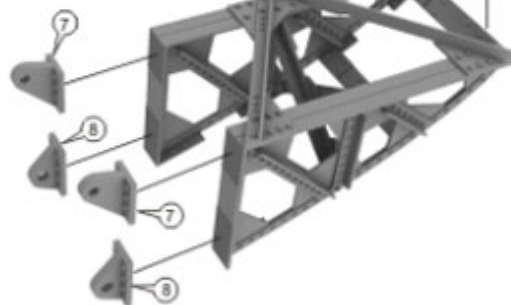

Niko Model NP 35001 - The tail for Char 2C (1/35)

Wysokiej jakości żywiczne akcesoria uzupełniające do modeli w skali 1/35.

Zestaw rekomendowany do modelu **MENG TS-009**.

Producent: **Niko Model (Polska)**

Jadar-Model

Jadar-Model

THE TAIL FOR CHAR 2C
 (MENG TS-009)
ASSEMBLY INSTRUCTION

RESIN KIT
 SCALE 1:35

www.nikamodel.pl

Jadar-Model

Important

Part number 13 needs to be dipped into hot water for a few seconds, before using; resin becomes softer and easier to form.

ATTENTION!! Be careful, use plastic tweezers to hold the part when dipping into water!

PAINTING:
 ALL PARTS - VALLEJO 70.015

Jadar-Model

**Ważne informacje:**

Prosimy o dokładne zapoznanie się z zasadami działania naszego sklepu. To bardzo ważne i pozwoli na uniknięcie nieporozumień związanych z koniecznością oczekiwania na przesyłkę. Wszystkie zamówienia realizujemy w kolejności zgłoszeń. Wybranie "przesyłka priorytetowa" jako sposobu wysyłki nie oznacza, że paczka zostanie wysłana na drugi dzień. To tylko rodzaj usługi pocztowej.