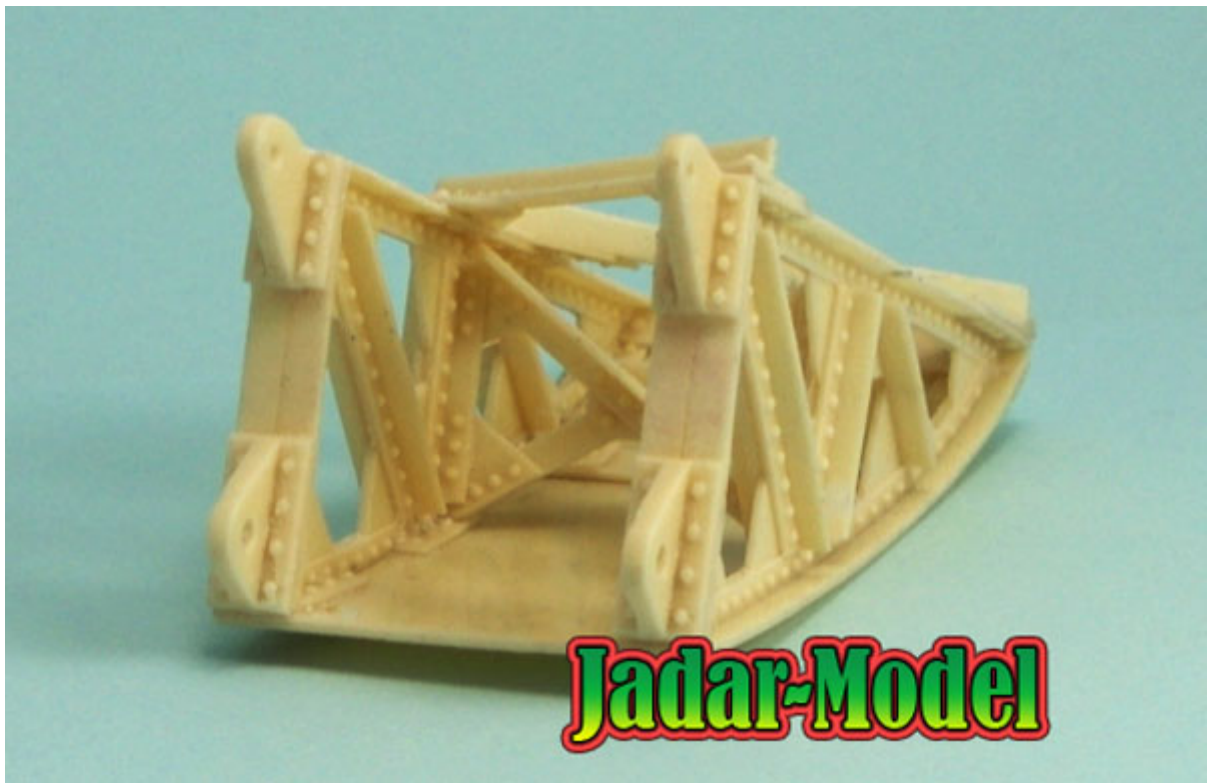

Niko Model NP 35001 - The tail for Char 2C (1/35)

Cena :

43,00 PLN

Producent : **Niko Model**

Dostępność : **Na zamówienie (Oczekiwanie: 3~7 dni)**

Stan magazynowy : **bardzo wysoki**

Średnia ocena : **brak recenzji**

Niko Model NP 35001 - The tail for Char 2C (1/35)

Wysokiej jakości żywiczne akcesoria uzupełniające do modeli w skali 1/35.

Zestaw rekomendowany do modelu **MENG TS-009**.

Producent: **Niko Model (Polska)**

Jadar-Model

Jadar-Model

THE TAIL FOR CHAR 2C
 (MENG TS-009)
ASSEMBLY INSTRUCTION

RESIN KIT
 SCALE 1:35

www.nikamodel.pl

Jadar-Model

Important

Part number 13 needs to be dipped into hot water for a few seconds, before using; resin becomes softer and easier to form.