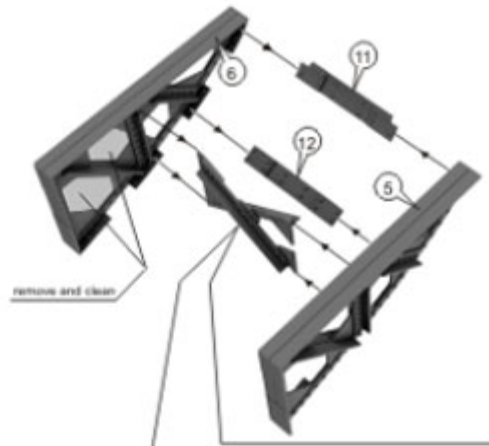

Niko Model NP 35001 - The tail for Char 2C (1/35)

Wysokiej jakości żywiczne akcesoria uzupełniające do modeli w skali 1/35.

Zestaw rekomendowany do modelu **MENG TS-009**.

Producent: **Niko Model (Polska)**

Jadar-Model

Jadar-Model

THE TAIL FOR CHAR 2C
 (MENG TS-009)
ASSEMBLY INSTRUCTION

www.nikamodel.pl RESIN KIT SCALE 1:35

Jadar-Model

Important

Part number 13 needs to be dipped into hot water for a few seconds, before using; resin becomes softer and easier to form.