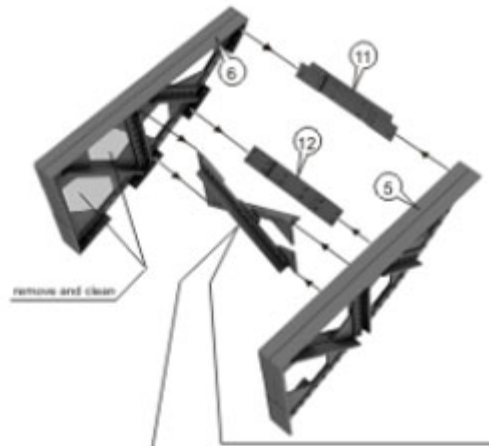

Jadar-Model

Jadar-Model

THE TAIL FOR CHAR 2C
 (MENG TS-009)
ASSEMBLY INSTRUCTION

RESIN KIT
 SCALE 1:35

www.nikamodel.pl

Jadar-Model

Important

Part number 13 needs to be dipped into hot water for a few seconds, before using; resin becomes softer and easier to form.

ATTENTION!! Be careful, use plastic tweezers to hold the part when dipping into water!

PAINTING:
 ALL PARTS - VALLEJO 70.015

Jadar-Model

**Ważne informacje:**

Prosimy o dokładne zapoznanie się z zasadami działania naszego sklepu. To bardzo ważne i pozwoli na uniknięcie nieporozumień związanych z koniecznością oczekiwania na przesyłkę. Wszystkie zamówienia realizujemy w kolejności zgłoszeń. Wybranie "przesyłka priorytetowa" jako sposobu wysyłki nie oznacza, że paczka zostanie wysłana na drugi dzień. To tylko rodzaj usługi pocztowej.