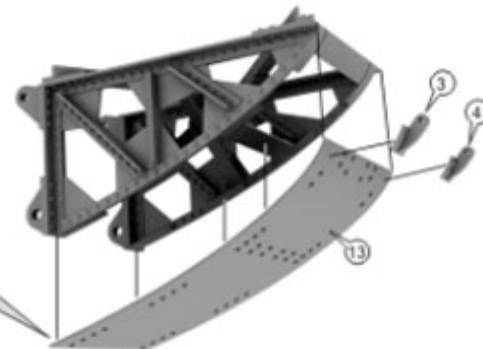

Niko Model NP 35001 - The tail for Char 2C (1/35)

Wysokiej jakości żywiczne akcesoria uzupełniające do modeli w skali 1/35.

Zestaw rekomendowany do modelu **MENG TS-009**.

Producent: **Niko Model (Polska)**

Jadar-Model

Jadar-Model

THE TAIL FOR CHAR 2C
 (MENG TS-009)
ASSEMBLY INSTRUCTION

RESIN KIT
 SCALE 1:35

www.nikamodel.pl

Jadar-Model

Important

Part number 13 needs to be dipped into hot water for a few seconds, before using; resin becomes softer and easier to form.

ATTENTION!! Be careful, use plastic tweezers to hold the part when dipping into water!

PAINTING:
 ALL PARTS - VALLEJO 70.015

Jadar-Model

**Ważne informacje:**

Prosimy o dokładne zapoznanie się z zasadami działania naszego sklepu. To bardzo ważne i pozwoli na uniknięcie nieporozumień związanych z koniecznością oczekiwania na przesyłkę. Wszystkie zamówienia realizujemy w kolejności zgłoszeń. Wybranie "przesyłka priorytetowa" jako sposobu wysyłki nie oznacza, że paczka zostanie wysłana na drugi dzień. To tylko rodzaj usługi pocztowej.