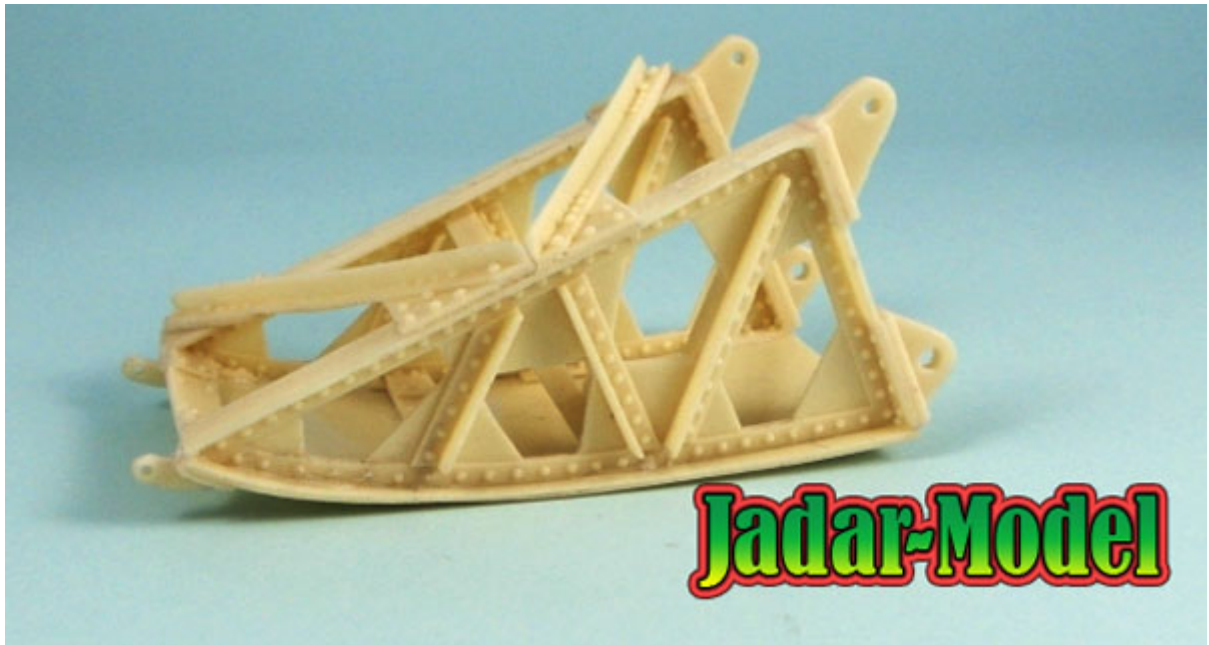

Niko Model NP 35001 - The tail for Char 2C (1/35)

Cena :

43,00 PLN

Producent : **Niko Model**

Dostępność : **Na zamówienie (Oczekiwanie: 3~7 dni)**

Stan magazynowy : **bardzo wysoki**

Średnia ocena : **brak recenzji**

Niko Model NP 35001 - The tail for Char 2C (1/35)

Wysokiej jakości żywiczne akcesoria uzupełniające do modeli w skali 1/35.

Zestaw rekomendowany do modelu **MENG TS-009**.

Producent: **Niko Model (Polska)**

Jadar-Model

Jadar-Model

THE TAIL FOR CHAR 2C
 (MENG TS-009)
ASSEMBLY INSTRUCTION

RESIN KIT
 SCALE 1:35

www.nikamodel.pl

Jadar-Model

Important

Part number 13 needs to be dipped into hot water for a few seconds, before using; resin becomes softer and easier to form.