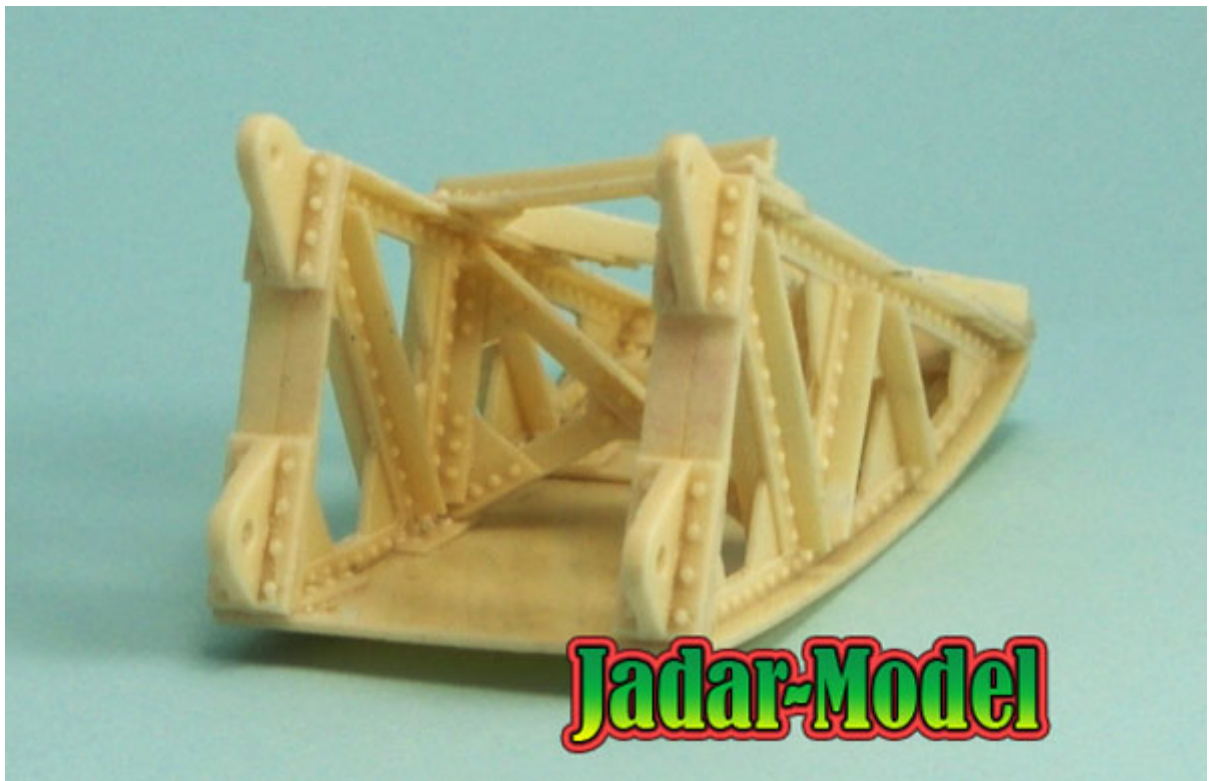

Niko Model NP 35001 - The tail for Char 2C (1/35)

Cena :

43,00 PLN

Producent : **Niko Model**

Dostępność : **Na zamówienie (Oczekiwanie: 3~7 dni)**

Stan magazynowy : **bardzo wysoki**

Średnia ocena : **brak recenzji**

Niko Model NP 35001 - The tail for Char 2C (1/35)

Wysokiej jakości żywiczne akcesoria uzupełniające do modeli w skali 1/35.

Zestaw rekomendowany do modelu **MENG TS-009**.

Producent: **Niko Model (Polska)**

Jadar-Model

Jadar-Model

THE TAIL FOR CHAR 2C
 (MENG TS-009)
ASSEMBLY INSTRUCTION

www.nikamodel.pl RESIN KIT SCALE 1:35

Jadar-Model

Important

Part number 13 needs to be dipped into hot water for a few seconds, before using; resin becomes softer and easier to form.