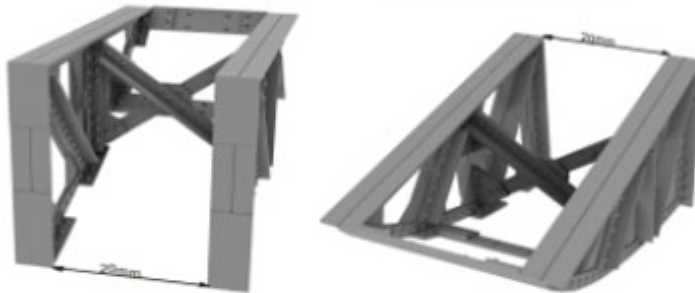

Niko Model NP 35001 - The tail for Char 2C (1/35)

Cena :

43,00 PLN

Producent : **Niko Model**

Dostępność : **Na zamówienie (Oczekiwanie: 3~7 dni)**

Stan magazynowy : **bardzo wysoki**

Średnia ocena : **brak recenzji**

Niko Model NP 35001 - The tail for Char 2C (1/35)

Wysokiej jakości żywiczne akcesoria uzupełniające do modeli w skali 1/35.

Zestaw rekomendowany do modelu **MENG TS-009**.

Producent: **Niko Model (Polska)**

Jadar-Model

Jadar-Model

THE TAIL FOR CHAR 2C
 (MENG TS-009)
ASSEMBLY INSTRUCTION

www.nikamodel.pl RESIN KIT SCALE 1:35

Jadar-Model

Important

Part number 13 needs to be dipped into hot water for a few seconds, before using; resin becomes softer and easier to form.