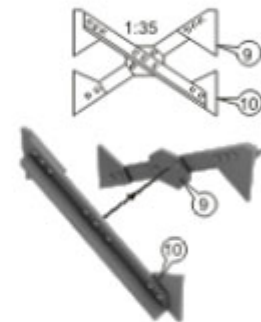

Niko Model NP 35001 - The tail for Char 2C (1/35)

Cena :

43,00 PLN

Producent : **Niko Model**

Dostępność : **Na zamówienie (Oczekiwanie: 3~7 dni)**

Stan magazynowy : **bardzo wysoki**

Średnia ocena : **brak recenzji**

Niko Model NP 35001 - The tail for Char 2C (1/35)

Wysokiej jakości żywiczne akcesoria uzupełniające do modeli w skali 1/35.

Zestaw rekomendowany do modelu **MENG TS-009**.

Producent: **Niko Model (Polska)**

Jadar-Model

Jadar-Model

THE TAIL FOR CHAR 2C
 (MENG TS-009)
ASSEMBLY INSTRUCTION

www.nikamodel.pl RESIN KIT SCALE 1:35

Jadar-Model

Important

Part number 13 needs to be dipped into hot water for a few seconds, before using; resin becomes softer and easier to form.