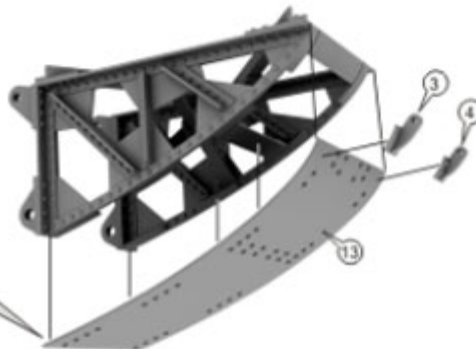

Niko Model NP 35001 - The tail for Char 2C (1/35)

Wysokiej jakości żywiczne akcesoria uzupełniające do modeli w skali 1/35.

Zestaw rekomendowany do modelu **MENG TS-009**.

Producent: **Niko Model (Polska)**

Jadar-Model

Jadar-Model

THE TAIL FOR CHAR 2C
 (MENG TS-009)
ASSEMBLY INSTRUCTION

www.nikamodel.pl RESIN KIT SCALE 1:35

Jadar-Model

Important

Part number 13 needs to be dipped into hot water for a few seconds, before using; resin becomes softer and easier to form.

ATTENTION!! Be careful, use plastic tweezers to hold the part when dipping into water!

PAINTING:
 ALL PARTS - VALLEJO 70.015

Jadar-Model

**Ważne informacje:**

Prosimy o dokładne zapoznanie się z zasadami działania naszego sklepu. To bardzo ważne i pozwoli na uniknięcie nieporozumień związanych z koniecznością oczekiwania na przesyłkę. Wszystkie zamówienia realizujemy w kolejności zgłoszeń. Wybranie "przesyłka priorytetowa" jako sposobu wysyłki nie oznacza, że paczka zostanie wysłana na drugi dzień. To tylko rodzaj usługi pocztowej.