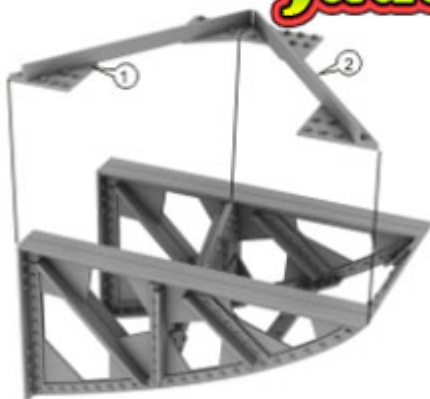

Niko Model NP 35001 - The tail for Char 2C (1/35)

Wysokiej jakości żywiczne akcesoria uzupełniające do modeli w skali 1/35.

Zestaw rekomendowany do modelu **MENG TS-009**.

Producent: **Niko Model (Polska)**

Jadar-Model

Jadar-Model

THE TAIL FOR CHAR 2C
 (MENG TS-009)
ASSEMBLY INSTRUCTION

www.nikamodel.pl RESIN KIT SCALE 1:35

Jadar-Model

Important

Part number 13 needs to be dipped into hot water for a few seconds, before using; resin becomes softer and easier to form.