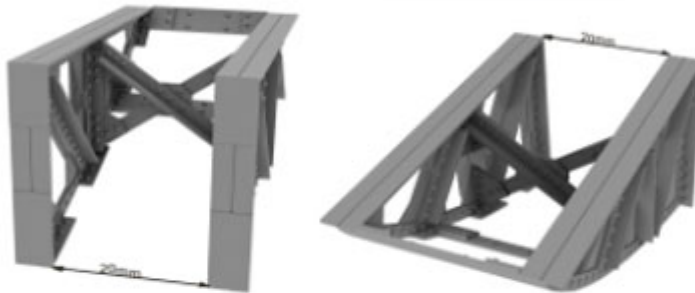

Niko Model NP 35001 - The tail for Char 2C (1/35)

Wysokiej jakości żywiczne akcesoria uzupełniające do modeli w skali 1/35.

Zestaw rekomendowany do modelu **MENG TS-009**.

Producent: **Niko Model (Polska)**

Jadar-Model

Jadar-Model

THE TAIL FOR CHAR 2C
 (MENG TS-009)
ASSEMBLY INSTRUCTION

RESIN KIT
 SCALE 1:35

www.nikamodel.pl

Jadar-Model

Important

Part number 13 needs to be dipped into hot water for a few seconds, before using; resin becomes softer and easier to form.