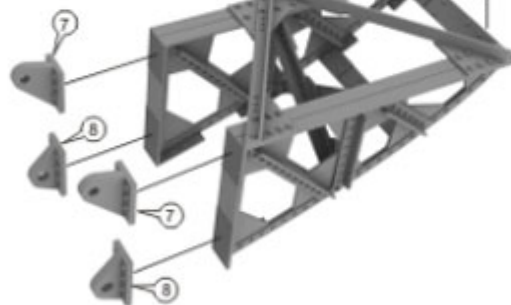

Niko Model NP 35001 - The tail for Char 2C (1/35)

Wysokiej jakości żywiczne akcesoria uzupełniające do modeli w skali 1/35.

Zestaw rekomendowany do modelu **MENG TS-009**.

Producent: **Niko Model (Polska)**

Jadar-Model

Jadar-Model

THE TAIL FOR CHAR 2C
 (MENG TS-009)
ASSEMBLY INSTRUCTION

www.nikamodel.pl RESIN KIT SCALE 1:35

Jadar-Model

Important

Part number 13 needs to be dipped into hot water for a few seconds, before using; resin becomes softer and easier to form.

ATTENTION!! Be careful, use plastic tweezers to hold the part when dipping into water!

PAINTING:
 ALL PARTS - VALLEJO 70.015

Jadar-Model

**Ważne informacje:**

Prosimy o dokładne zapoznanie się z zasadami działania naszego sklepu. To bardzo ważne i pozwoli na uniknięcie nieporozumień związanych z koniecznością oczekiwania na przesyłkę. Wszystkie zamówienia realizujemy w kolejności zgłoszeń. Wybranie "przesyłka priorytetowa" jako sposobu wysyłki nie oznacza, że paczka zostanie wysłana na drugi dzień. To tylko rodzaj usługi pocztowej.