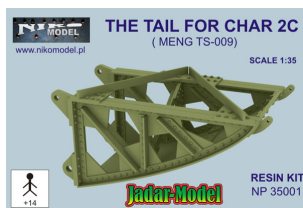

Niko Model NP 35001 - The tail for Char 2C (1/35)

Cena :

43,00 PLN

Producent : **Niko Model**

Dostępność : **Na zamówienie (Oczekiwanie: 3~7 dni)**

Stan magazynowy : **bardzo wysoki**

Średnia ocena : **brak recenzji**

Niko Model NP 35001 - The tail for Char 2C (1/35)

Wysokiej jakości żywiczne akcesoria uzupełniające do modeli w skali 1/35.

Zestaw rekomendowany do modelu **MENG TS-009**.

Producent: **Niko Model (Polska)**

Jadar-Model

Jadar-Model

THE TAIL FOR CHAR 2C
 (MENG TS-009)
ASSEMBLY INSTRUCTION

www.nikamodel.pl RESIN KIT SCALE 1:35

Jadar-Model

Important

Part number 13 needs to be dipped into hot water for a few seconds, before using; resin becomes softer and easier to form.