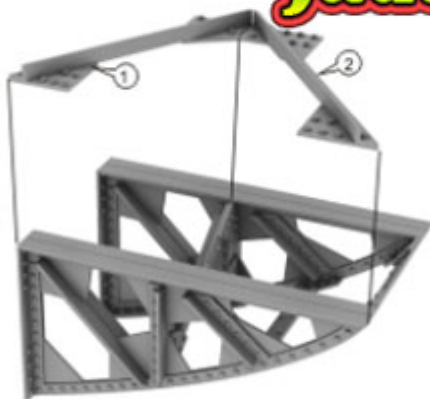

Niko Model NP 35001 - The tail for Char 2C (1/35)

Wysokiej jakości żywiczne akcesoria uzupełniające do modeli w skali 1/35.

Zestaw rekomendowany do modelu **MENG TS-009**.

Producent: **Niko Model (Polska)**

Jadar-Model

Jadar-Model

THE TAIL FOR CHAR 2C
 (MENG TS-009)
ASSEMBLY INSTRUCTION

RESIN KIT
 SCALE 1:35

www.nikamodel.pl

Jadar-Model

Important

Part number 13 needs to be dipped into hot water for a few seconds, before using; resin becomes softer and easier to form.