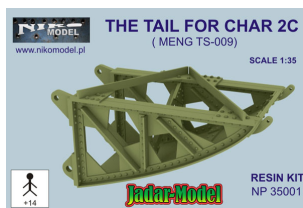

Niko Model NP 35001 - The tail for Char 2C (1/35)

Cena :

43,00 PLN

Producent : **Niko Model**

Dostępność : **Na zamówienie (Oczekiwanie: 3~7 dni)**

Stan magazynowy : **bardzo wysoki**

Średnia ocena : **brak recenzji**

Niko Model NP 35001 - The tail for Char 2C (1/35)

Wysokiej jakości żywiczne akcesoria uzupełniające do modeli w skali 1/35.

Zestaw rekomendowany do modelu **MENG TS-009**.

Producent: **Niko Model (Polska)**

Jadar-Model

Jadar-Model

THE TAIL FOR CHAR 2C
 (MENG TS-009)
ASSEMBLY INSTRUCTION

RESIN KIT
 SCALE 1:35

www.nikamodel.pl

Jadar-Model

Important

Part number 13 needs to be dipped into hot water for a few seconds, before using; resin becomes softer and easier to form.