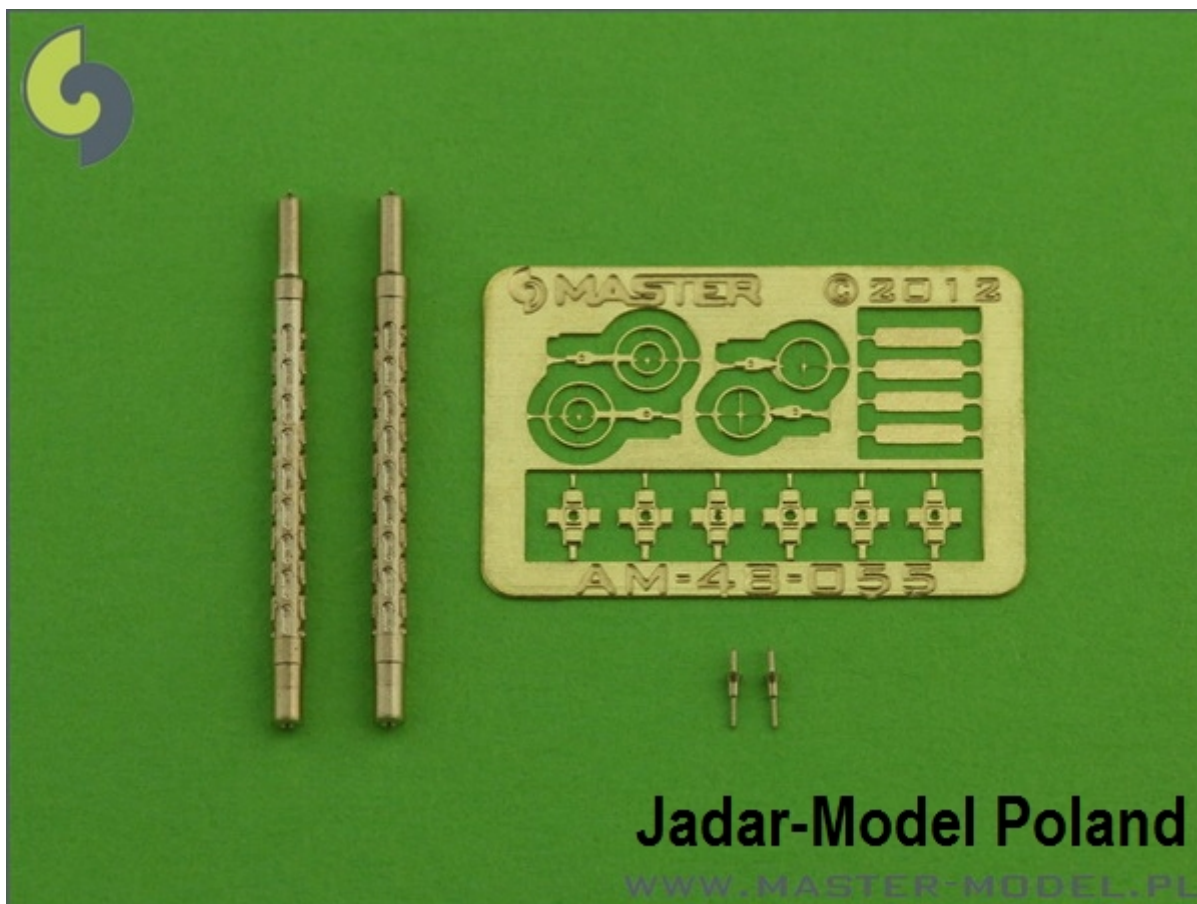

Master AM-48-055 1/48 Lufy do niemieckiego lotniczego km-u MG-15 - elementy toczone i fototrawione (2 szt.)

Wysokiej jakości toczone, metalowe elementy do modeli w skali 1/48.

Uwaga: staramy się mieć wszystkie wyroby firmy MASTER dostępne w naszym magazynie "od ręki". Jednak w związku z dużym zainteresowaniem tymi produktami zaznaczamy je jako dostępne w ciągu 3 dni.

Producent: **MASTER** (Polska)