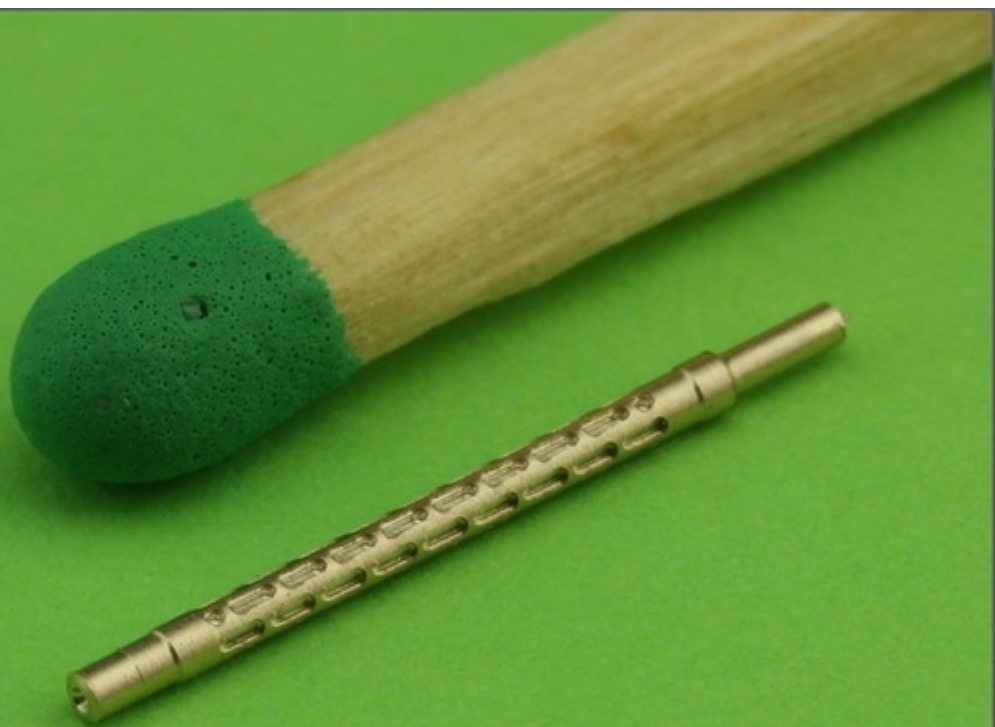

Jadar-Model Poland

WWW.MASTER-MODEL.PL