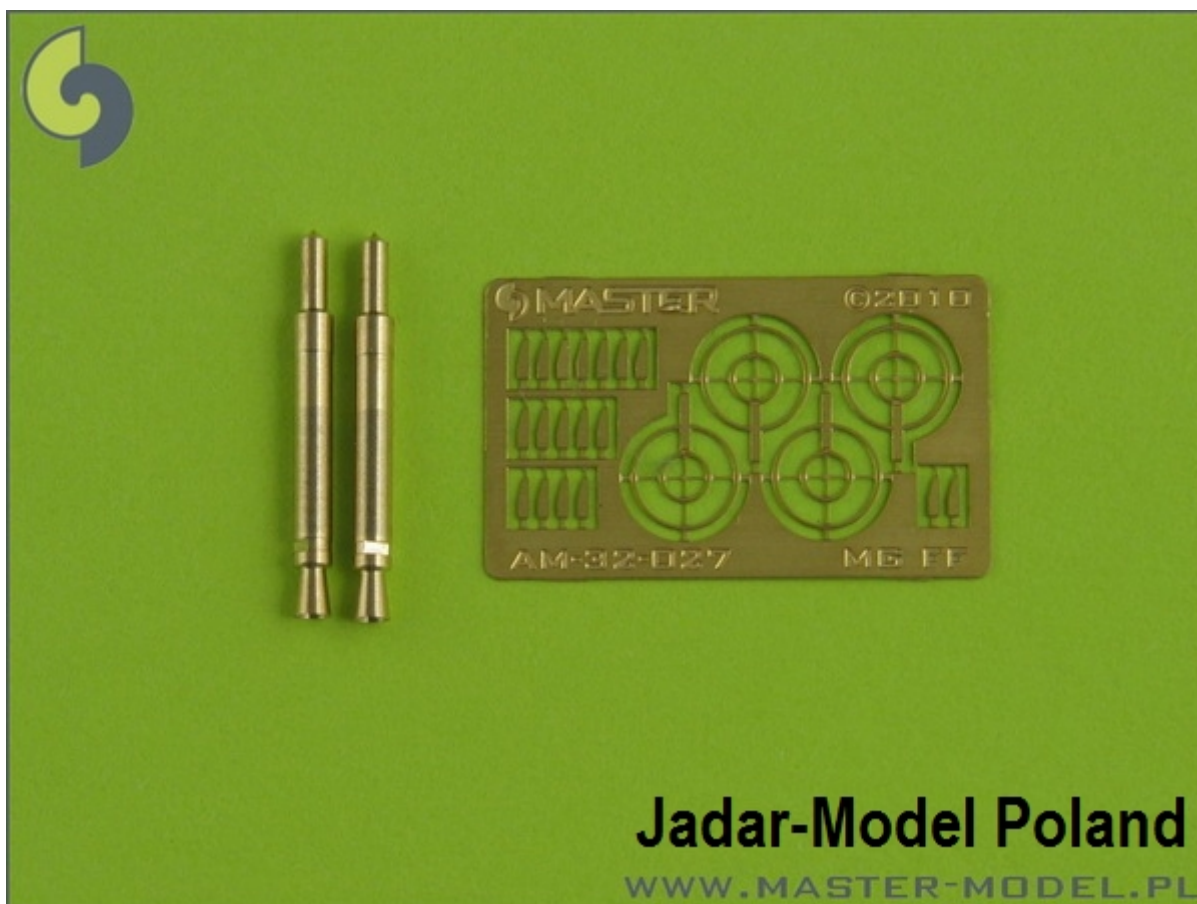

Master AM-32-027 1/32 Lufy niemieckiego lotniczego działka MG FF (20mm) - elementy toczone i fototrawione (2 szt.)

Wysokiej jakości toczone, metalowe elementy do modeli w skali 1/32.

Uwaga: staramy się mieć wszystkie wyroby firmy MASTER dostępne w naszym magazynie "od ręki". Jednak w związku z dużym zainteresowaniem tymi produktami zaznaczamy je jako dostępne w ciągu 3 dni.

Producent: **MASTER** (Polska)