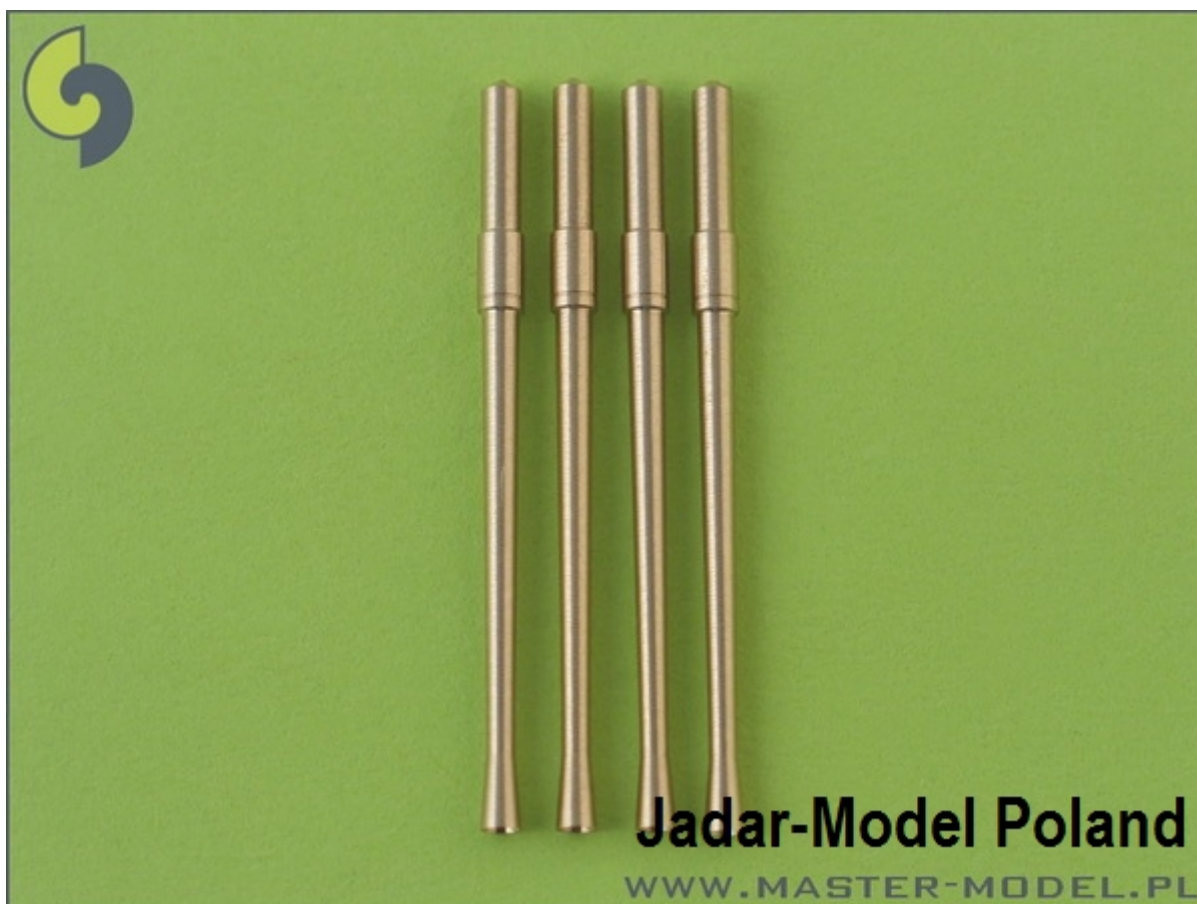

Master AM-32-007 1/32 Lufy japońskiego działka 20mm Type 99 Mark 2 (4 szt.)

Wysokiej jakości toczone, metalowe elementy do modeli w skali 1/32.

Uwaga: staramy się mieć wszystkie wyroby firmy MASTER dostępne w naszym magazynie "od ręki". Jednak w związku z dużym zainteresowaniem tymi produktami zaznaczamy je jako dostępne w ciągu 3 dni.

Producent: **MASTER** (Polska)