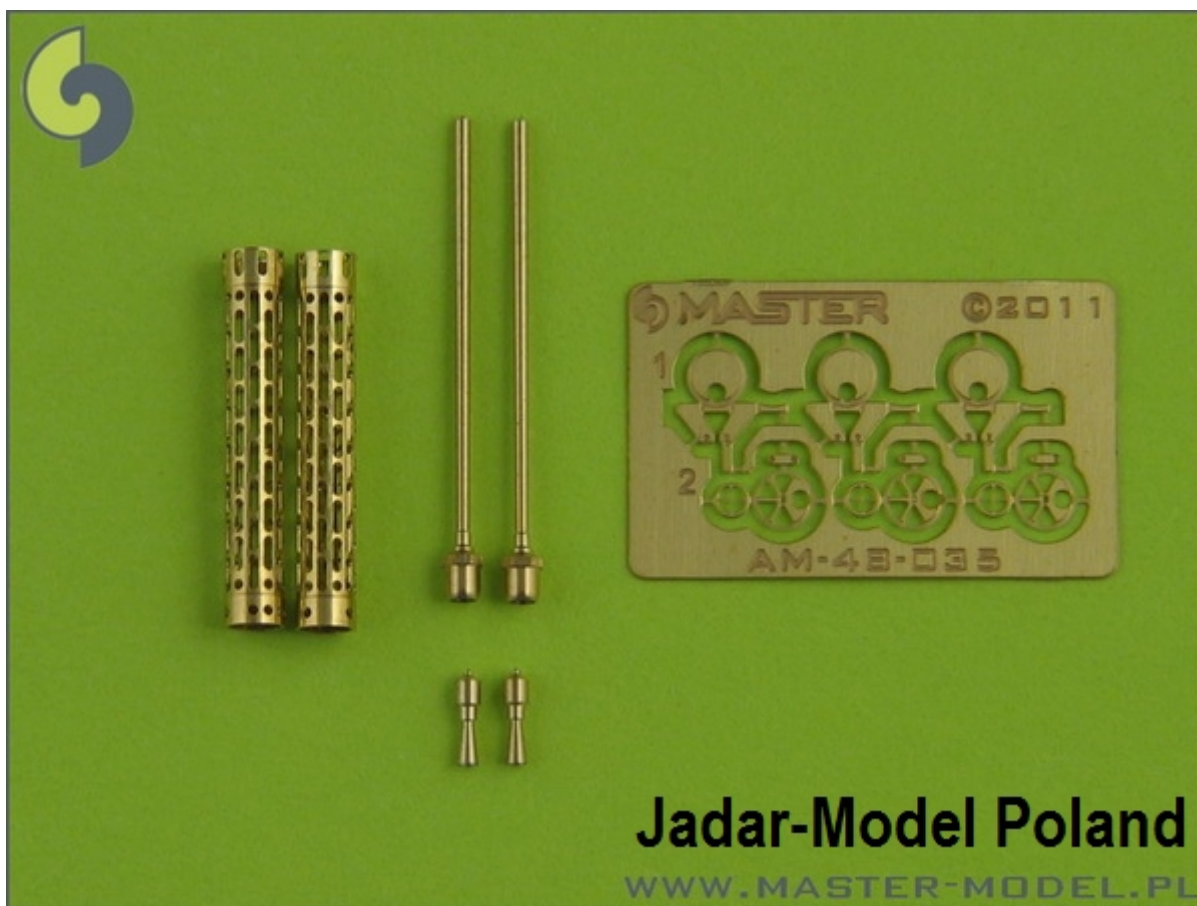

Master AM-48-035 1/48 Lufy do niemieckiego lotniczego km-u z I w. św. Spandau LMG 08/15 (2 szt.)

Wysokiej jakości toczone, metalowe elementy do modeli w skali 1/48.

Uwaga: staramy się mieć wszystkie wyroby firmy MASTER dostępne w naszym magazynie "od ręki". Jednak w związku z dużym zainteresowaniem tymi produktami zaznaczamy je jako dostępne w ciągu 3 dni.

Producent: **MASTER** (Polska)