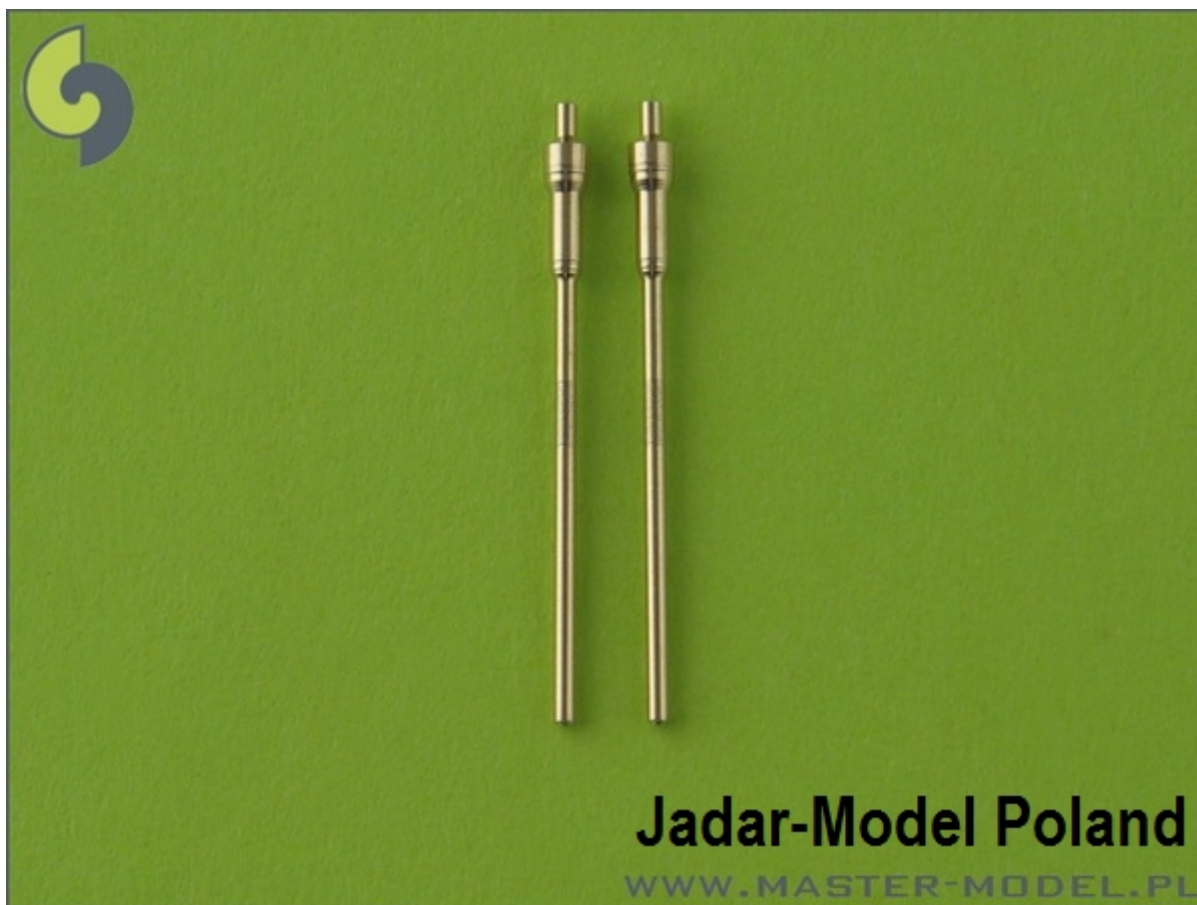

Master AM-72-015 1/72 Lufy niemieckiego lotniczego działka MG 151/20 (20mm) (2 szt.)

Wysokiej jakości toczone, metalowe elementy do modeli w skali 1/72.

Uwaga: staramy się mieć wszystkie wyroby firmy MASTER dostępne w naszym magazynie "od ręki". Jednak w związku z dużym zainteresowaniem tymi produktami zaznaczamy je jako dostępne w ciągu 3 dni.

Producent: **MASTER** (Polska)