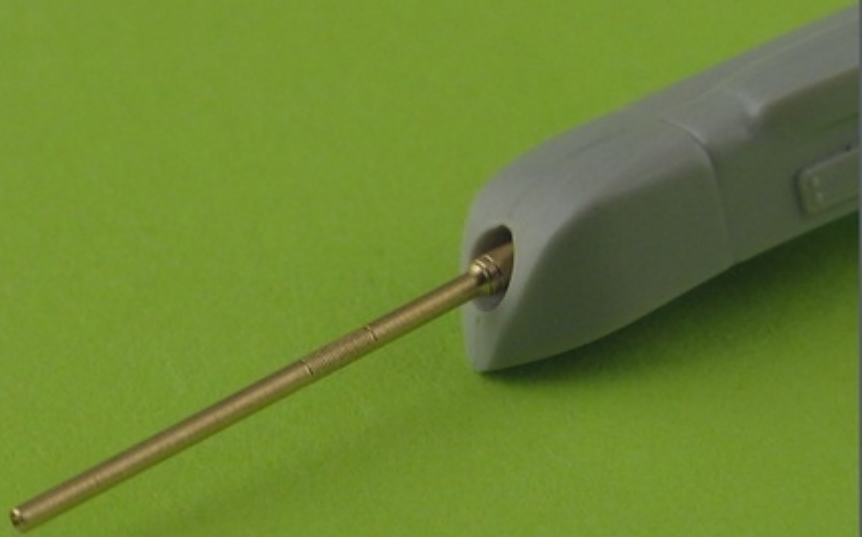

Jadar-Model Poland

WWW.MASTER-MODEL.PL

Jadar-Model Poland

WWW.MASTER-MODEL.PL