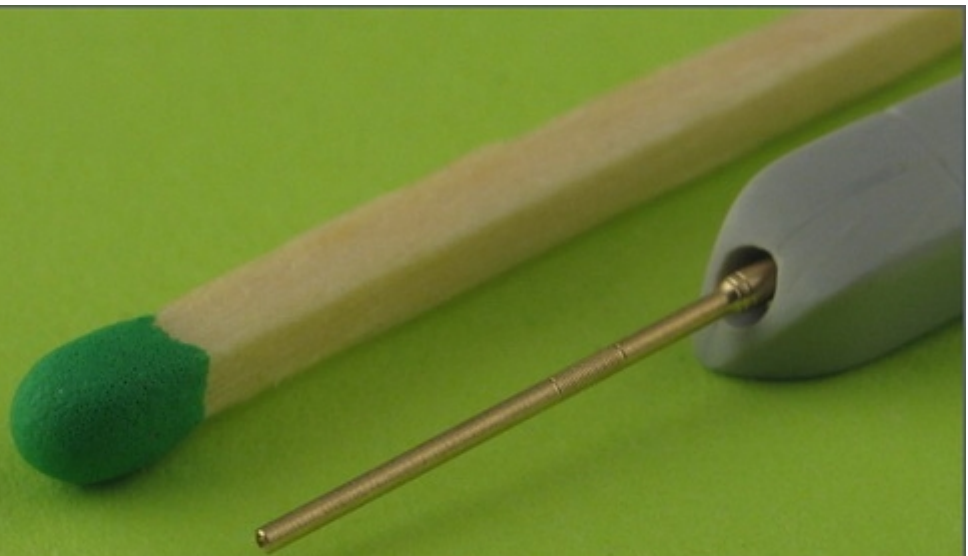

Jadar-Model Poland

WWW.MASTER-MODEL.PL