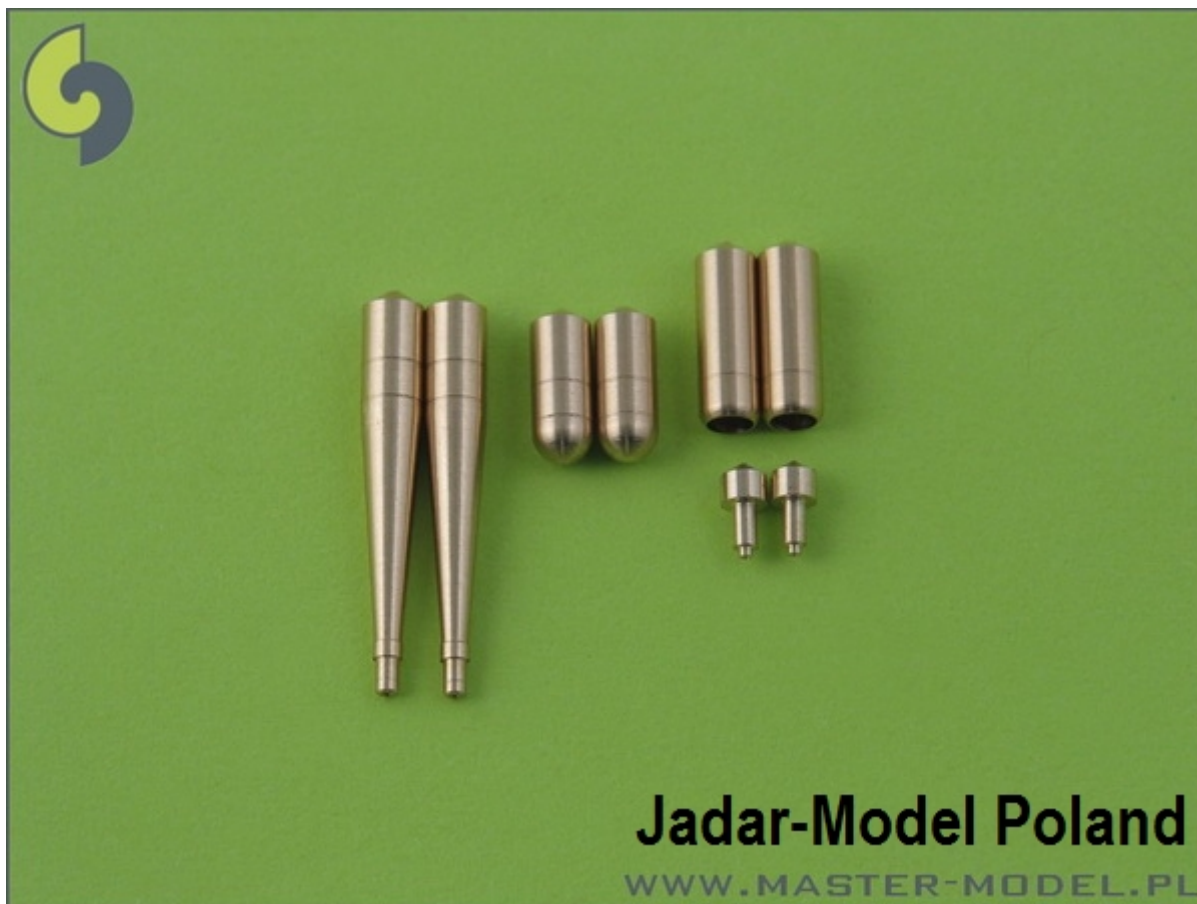

Master AM-48-005 1/48 Spitfire skrzydło typu E (wczesne) - lufy działek Hispano 20mm i km-ów Browning 12,7mm w osłonach (dwie wersje)

Wysokiej jakości toczone, metalowe elementy do modeli w skali 1/48.

Uwaga: staramy się mieć wszystkie wyroby firmy MASTER dostępne w naszym magazynie "od ręki". Jednak w związku z dużym zainteresowaniem tymi produktami zaznaczamy je jako dostępne w ciągu 3 dni.

Producent: **MASTER** (Polska)