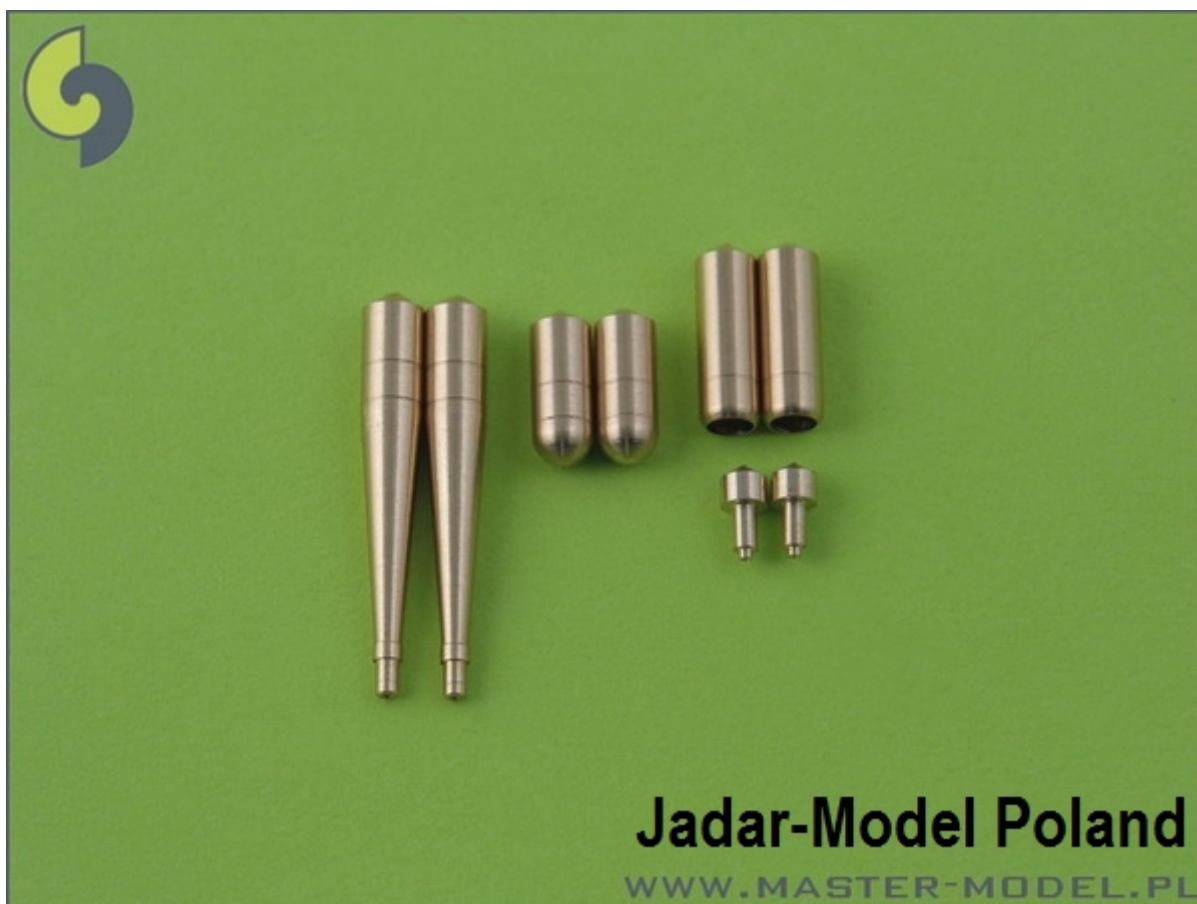

Master AM-48-005 1/48 Spitfire skrzydło typu E (wczesne) - lufy działek Hispano 20mm i km-ów Browning 12,7mm w osłonach (dwie wersje)

Wysokiej jakości toczone, metalowe elementy do modeli w skali 1/48.

Uwaga: staramy się mieć wszystkie wyroby firmy MASTER dostępne w naszym magazynie "od ręki". Jednak w związku z dużym zainteresowaniem tymi produktami zaznaczamy je jako dostępne w ciągu 3 dni.

Producent: **MASTER** (Polska)