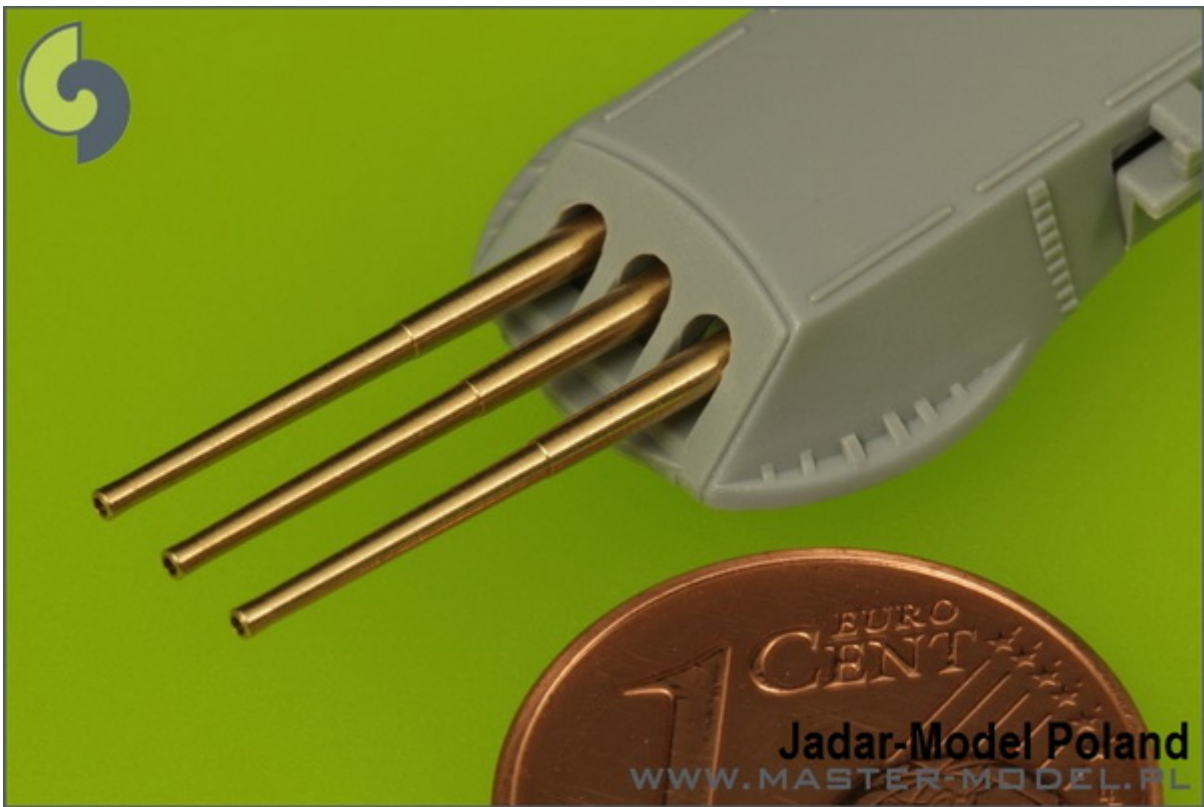

Ważne informacje:

Prosimy o dokładne zapoznanie się z zasadami działania naszego sklepu. To bardzo ważne i pozwoli na uniknięcie nieporozumień związanych z koniecznością oczekiwania na przesyłkę. Wszystkie zamówienia realizujemy w kolejności zgłoszeń. Wybranie "przesyłka priorytetowa" jako sposobu wysyłki nie oznacza, że paczka zostanie wysłana na drugi dzień. To tylko rodzaj usługi pocztowej.

Firma Jadar-Model jest właścicielem dwóch sklepów. Jeden z nich to sklep internetowy, drugi zaś jest prawdziwy i mieści się w Warszawie, stolicy Polski. Te same modele i akcesoria oferowane w sklepie internetowym sprzedawane są jednocześnie w obu sklepach. Ponieważ nasza oferta jest bardzo duża nie mamy magazynu z wielką ilością tych samych przedmiotów. Może zdarzyć się, że model, który chcesz kupić został sprzedany w drugim sklepie. Wtedy zostaniesz powiadomiony emailem, że realizacja Twojego zamówienia będzie dłuższa, ponieważ musimy uzupełnić magazyn i czekamy na dostawę od producenta. Prosimy o cierpliwość i wyrozumiałość.

Salon Modelarski Jadar-Model

Ul. Jagiellońska 58, 03-468 Warszawa (przy Pl.Hallera)

tel.(0 22) 403-34-30 (w sprawie zamówień prosimy dzwonić: (0 22) 620-05-39)

Tutaj jesteśmy - kliknij poniższy link:

[Warszawa, Jagiellońska 58](#)

sklep jest czynny w godz.: