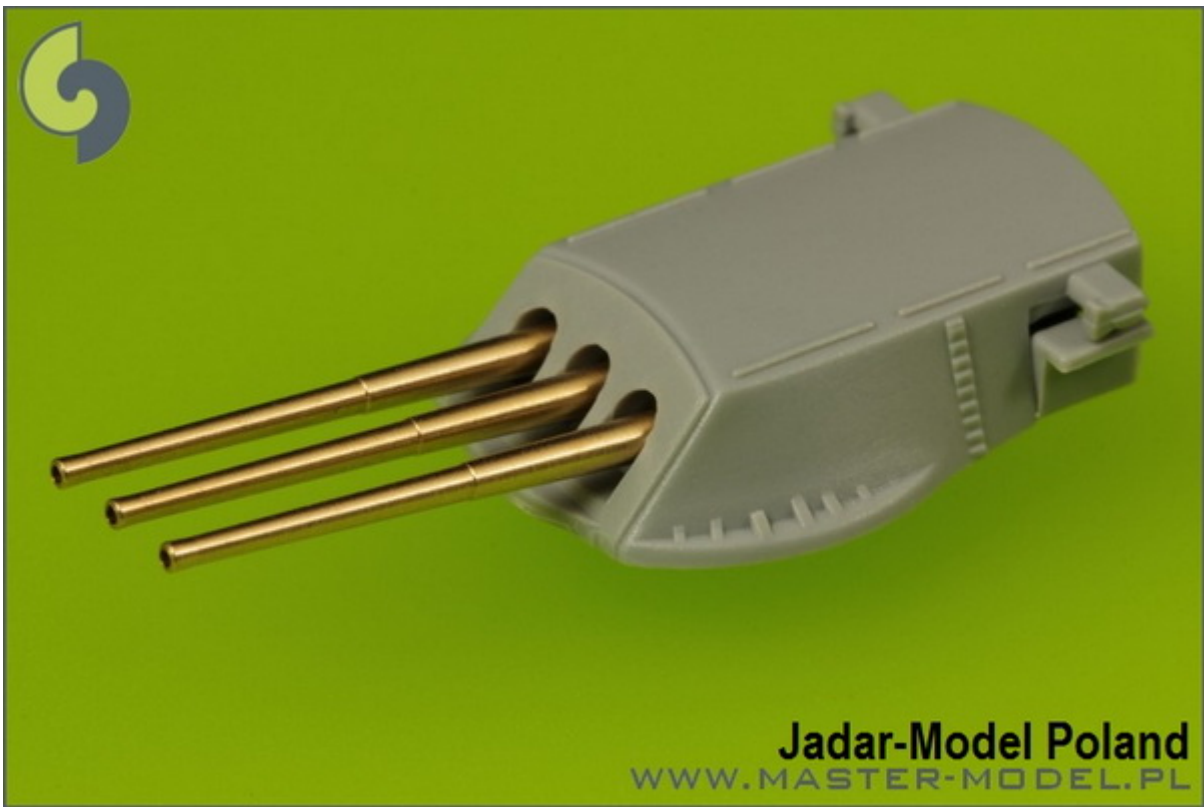

Ważne informacje:

Prosimy o dokładne zapoznanie się z zasadami działania naszego sklepu. To bardzo ważne i pozwoli na uniknięcie nieporozumień związanych z koniecznością oczekiwania na przesyłkę. Wszystkie zamówienia realizujemy w kolejności zgłoszeń. Wybranie "przesyłka priorytetowa" jako sposobu wysyłki nie oznacza, że paczka zostanie wysłana na drugi dzień. To tylko rodzaj usługi pocztowej.

Firma Jadar-Model jest właścicielem dwóch sklepów. Jeden z nich to sklep internetowy, drugi zaś jest prawdziwy i mieści się w Warszawie, stolicy Polski. Te same modele i akcesoria oferowane w sklepie internetowym sprzedawane są jednocześnie w obu sklepach. Ponieważ nasza oferta jest bardzo duża nie mamy magazynu z wielką ilością tych samych przedmiotów. Może zdarzyć się, że model, który chcesz kupić został sprzedany w drugim sklepie. Wtedy zostaniesz powiadomiony emailem, że realizacja Twojego zamówienia będzie dłuższa, ponieważ musimy uzupełnić magazyn i czekamy na dostawę od producenta. Prosimy o cierpliwość i wyrozumiałość.

Salon Modelarski Jadar-Model

Ul. Jagiellońska 58, 03-468 Warszawa (przy Pl.Hallera)

tel.(0 22) 403-34-30 (w sprawie zamówień prosimy dzwonić: (0 22) 620-05-39)

Tutaj jesteśmy - kliknij poniższy link:

[Warszawa, Jagiellońska 58](#)

sklep jest czynny w godz.: