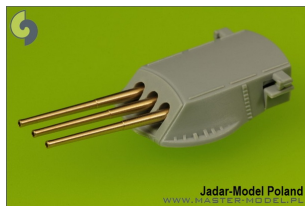

Master SM-700-038 1/700 Lufy amerykańskich dział 14in/45 (36,5cm)**Cena :****27,60 PLN**Producent : **MASTER**Dostępność : **Na zamówienie (Oczekiwanie: 7~14 dni)**Stan magazynowy : **bardzo wysoki**Średnia ocena : **brak recenzji****Master SM-700-038 1/700 Lufy amerykańskich dział 14in/45 (36,5cm) (12 szt.) - typy New York, Nevada, Pennsylvania (pasuje do modelu USS Arizona)**

Wysokiej jakości toczone, metalowe elementy do modeli okrętów w skali 1/700.

Uwaga: staramy się mieć wszystkie wyroby firmy MASTER dostępne w naszym magazynie "od ręki". Jednak w związku z dużym zainteresowaniem tymi produktami zaznaczamy je jako dostępne w ciągu 3 dni.