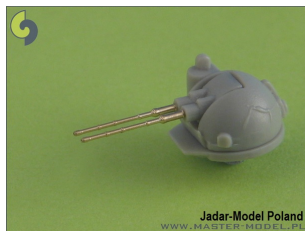

Master SM-700-018 1/700 Lufy radzieckich/rosyjskich dział 130mm/70 AK-130**Cena :****20,00 PLN**Producent : **MASTER**Dostępność : **Na zamówienie (Oczekiwanie: 7~14 dni)**Stan magazynowy : **bardzo wysoki**Średnia ocena : **brak recenzji****Master SM-700-018 1/700 Lufy radzieckich/rosyjskich dział 130mm/70 AK-130 (4 szt.) - typy Sovremenny, Slava, Kirov**

Wysokiej jakości toczone, metalowe elementy do modeli okrętów w skali 1/700.

Uwaga: staramy się mieć wszystkie wyroby firmy MASTER dostępne w naszym magazynie "od ręki". Jednak w związku z dużym zainteresowaniem tymi produktami zaznaczamy je jako dostępne w ciągu 3 dni.