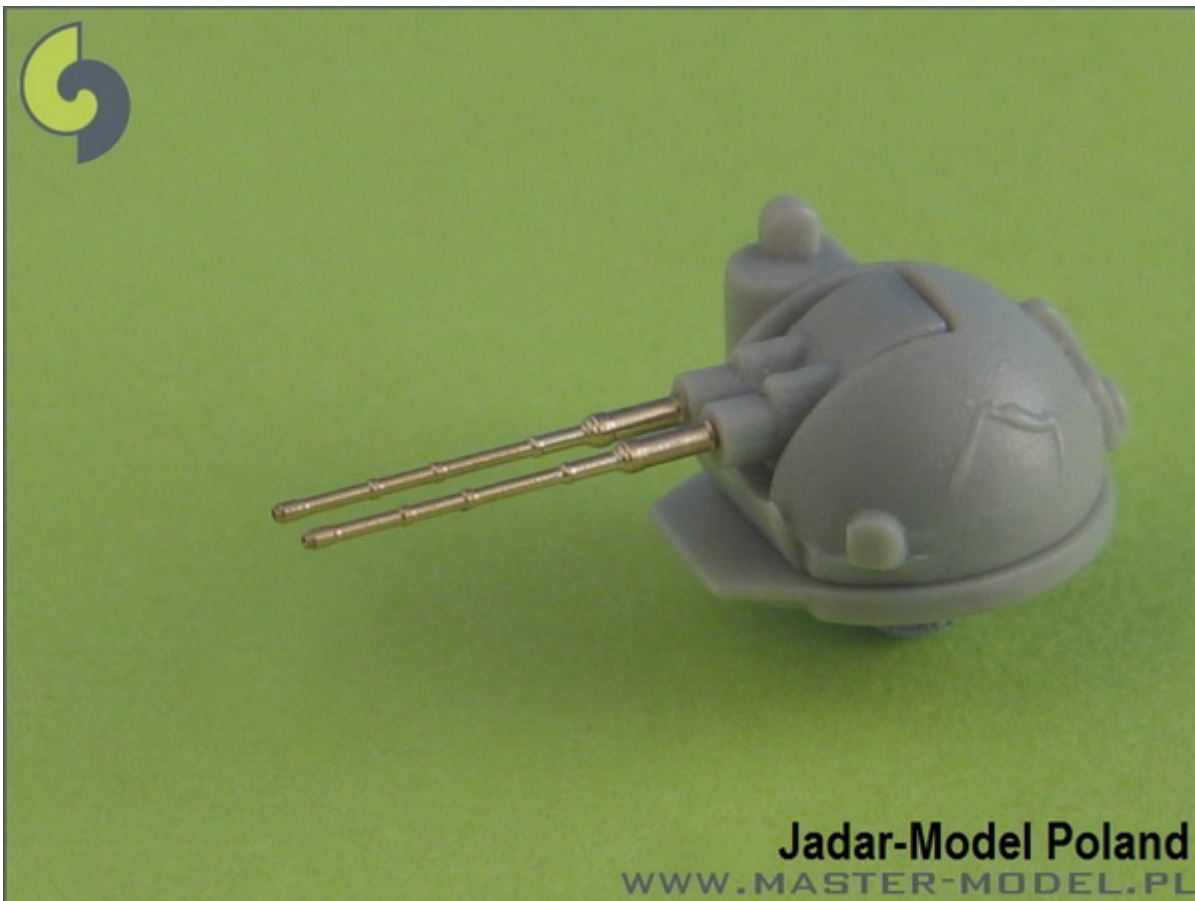

Ważne informacje:

Prosimy o dokładne zapoznanie się z zasadami działania naszego sklepu. To bardzo ważne i pozwoli na uniknięcie nieporozumień związanych z koniecznością oczekiwania na przesyłkę. Wszystkie zamówienia realizujemy w kolejności zgłoszeń. Wybranie "przesyłka priorytetowa" jako sposobu wysyłki nie oznacza, że paczka zostanie wysłana na drugi dzień. To tylko rodzaj usługi pocztowej.

Firma Jadar-Model jest właścicielem dwóch sklepów. Jeden z nich to sklep internetowy, drugi zaś jest prawdziwy i mieści się w Warszawie, stolicy Polski. Te same modele i akcesoria oferowane w sklepie internetowym sprzedawane są w jednocześnie w obu sklepach. Ponieważ nasza oferta jest bardzo duża nie mamy magazynu z wielką ilością tych samych przedmiotów. Może zdarzyć się, że model, który chcesz kupić został sprzedany w drugim sklepie. Wtedy zostaniesz powiadomiony emailem, że realizacja Twojego zamówienia będzie dłuższa, ponieważ musimy uzupełnić magazyn i czekamy na dostawę od producenta. Prosimy o cierpliwość i wyrozumiałość.