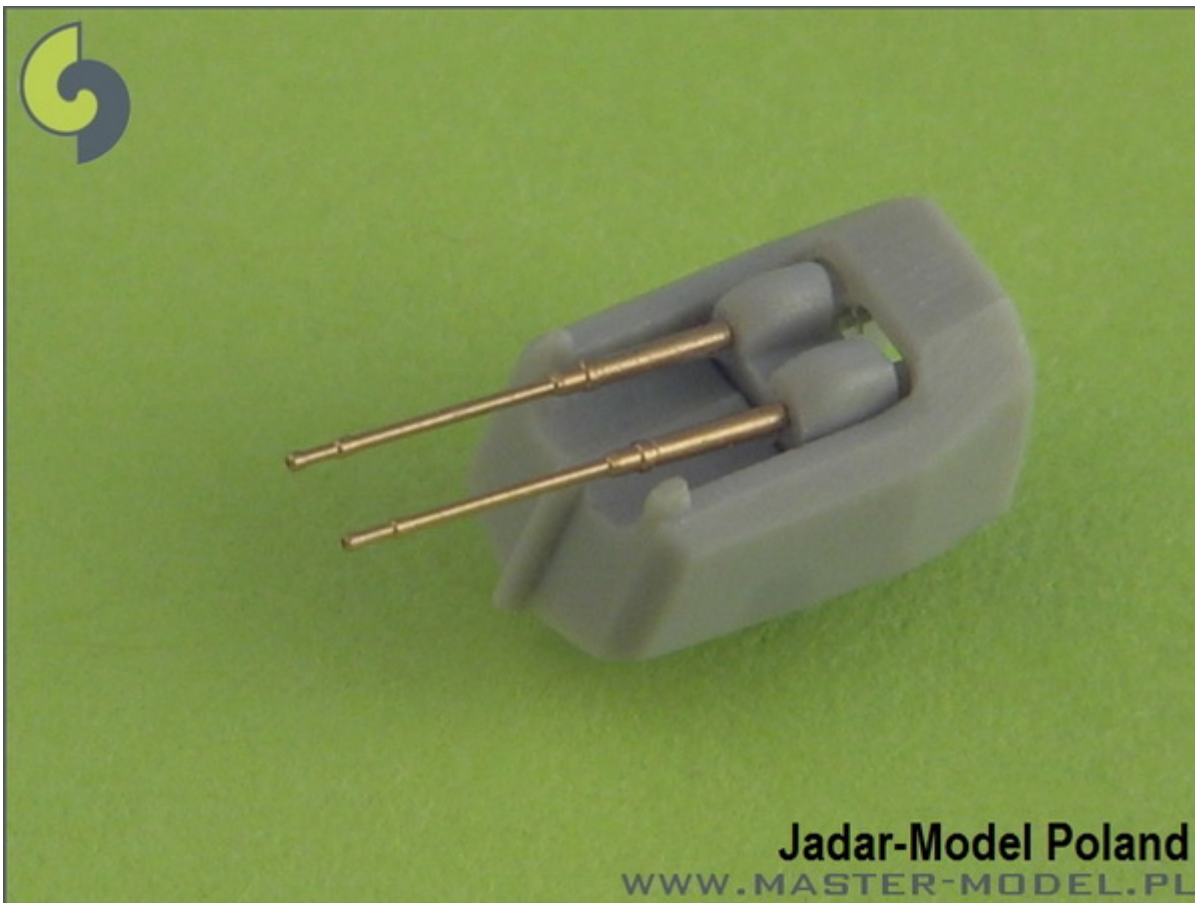

Ważne informacje:

Prosimy o dokładne zapoznanie się z zasadami działania naszego sklepu. To bardzo ważne i pozwoli na uniknięcie nieporozumień związanych z koniecznością oczekiwania na przesyłkę. Wszystkie zamówienia realizujemy w kolejności zgłoszeń. Wybranie "przesyłka priorytetowa" jako sposobu wysyłki nie oznacza, że paczka zostanie wysłana na drugi dzień. To tylko rodzaj usługi pocztowej.

Firma Jadar-Model jest właścicielem dwóch sklepów. Jeden z nich to sklep internetowy, drugi zaś jest prawdziwy i mieści się w Warszawie, stolicy Polski. Te same modele i akcesoria oferowane w sklepie internetowym sprzedawane są w jednocześnie w obu sklepach. Ponieważ nasza oferta jest bardzo duża nie mamy magazynu z wielką ilością tych samych przedmiotów. Może zdarzyć się, że model, który chcesz kupić został sprzedany w drugim sklepie. Wtedy zostaniesz powiadomiony emailem, że realizacja Twojego zamówienia będzie dłuższa, ponieważ musimy uzupełnić magazyn i czekamy na dostawę od producenta. Prosimy o cierpliwość i wyrozumiałość.