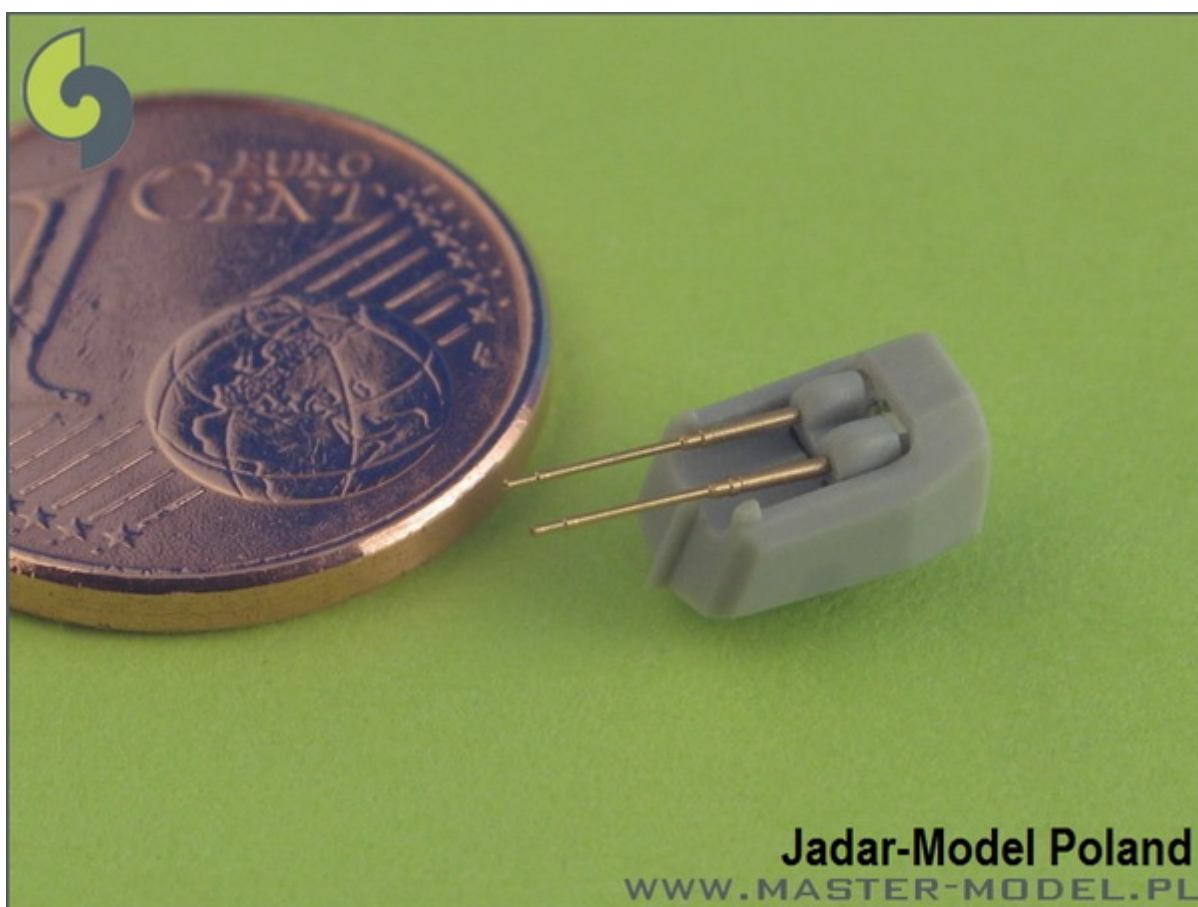

Ważne informacje:

Prosimy o dokładne zapoznanie się z zasadami działania naszego sklepu. To bardzo ważne i pozwoli na uniknięcie nieporozumień związanych z koniecznością oczekiwania na przesyłkę. Wszystkie zamówienia realizujemy w kolejności zgłoszeń. Wybranie "przesyłka priorytetowa" jako sposobu wysyłki nie oznacza, że paczka zostanie wysłana na drugi dzień. To tylko rodzaj usługi pocztowej.

Firma Jadar-Model jest właścicielem dwóch sklepów. Jeden z nich to sklep internetowy, drugi zaś jest prawdziwy i mieści się w Warszawie, stolicy Polski. Te same modele i akcesoria oferowane w sklepie internetowym sprzedawane są w jednocześnie w obu sklepach. Ponieważ nasza oferta jest bardzo duża nie mamy magazynu z wielką ilością tych samych przedmiotów. Może zdarzyć się, że model, który chcesz kupić został sprzedany w drugim sklepie. Wtedy zostaniesz powiadomiony emailem, że realizacja Twojego zamówienia będzie dłuższa, ponieważ musimy uzupełnić magazyn i czekamy na dostawę od producenta. Prosimy o cierpliwość i wyrozumiałość.