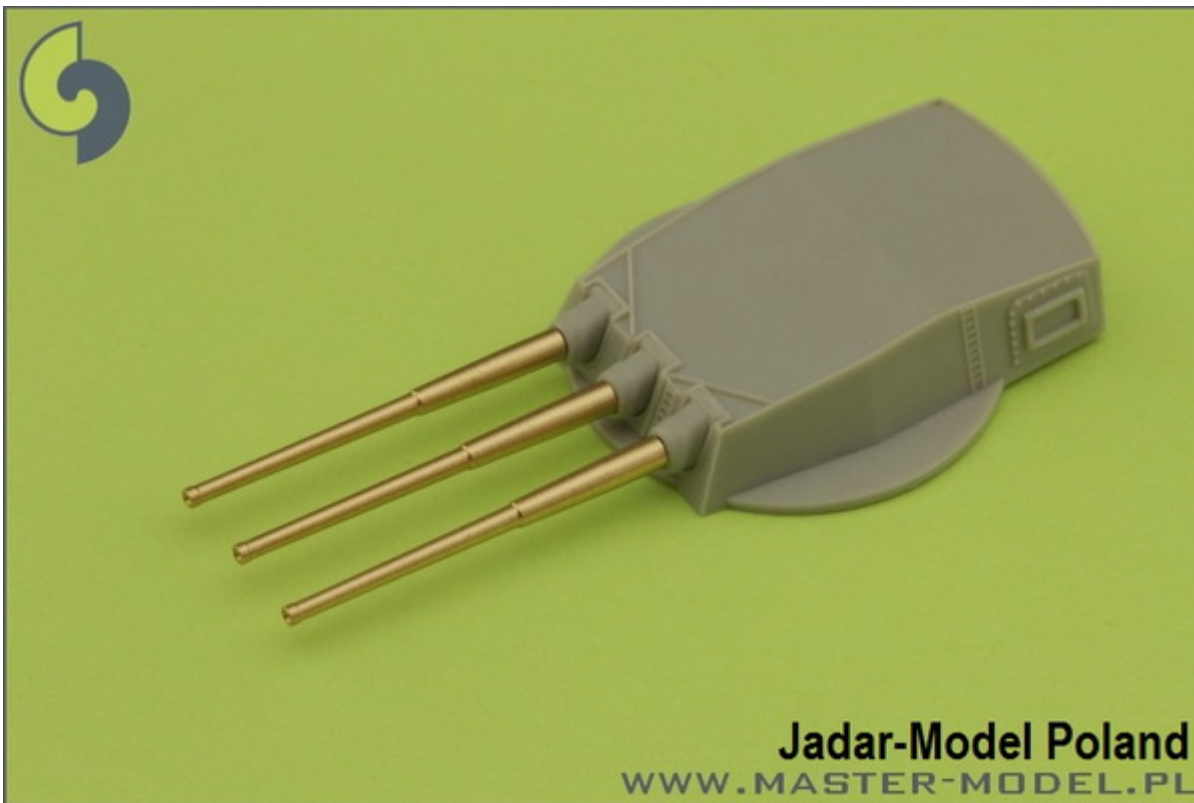

Ważne informacje:

Prosimy o dokładne zapoznanie się z zasadami działania naszego sklepu. To bardzo ważne i pozwoli na uniknięcie nieporozumień związanych z koniecznością oczekiwania na przesyłkę. Wszystkie zamówienia realizujemy w kolejności zgłoszeń. Wybranie "przesyłka priorytetowa" jako sposobu wysyłki nie oznacza, że paczka zostanie wysłana na drugi dzień. To tylko rodzaj usługi pocztowej.

Firma Jadar-Model jest właścicielem dwóch sklepów. Jeden z nich to sklep internetowy, drugi zaś jest prawdziwy i mieści się w Warszawie, stolicy Polski. Te same modele i akcesoria oferowane w sklepie internetowym sprzedawane są w jednocześnie w obu sklepach. Ponieważ nasza oferta jest bardzo duża nie mamy magazynu z wielką ilością tych samych przedmiotów. Może zdarzyć się, że model, który chcesz kupić został sprzedany w drugim sklepie. Wtedy zostaniesz powiadomiony emailem, że realizacja Twojego zamówienia będzie dłuższa, ponieważ musimy uzupełnić magazyn i czekamy na dostawę od producenta. Prosimy o cierpliwość i wyrozumiałość.

Salon Modelarski Jadar-Model

Ul. Jagiellońska 58, 03-468 Warszawa (przy Pl.Hallera)

tel.(0 22) 403-34-30 (w sprawie zamówień prosimy dzwonić: (0 22) 620-05-39)

Tutaj jesteśmy - kliknij poniższy link:

[Warszawa, Jagiellońska 58](#)

sklep jest czynny w godz.: