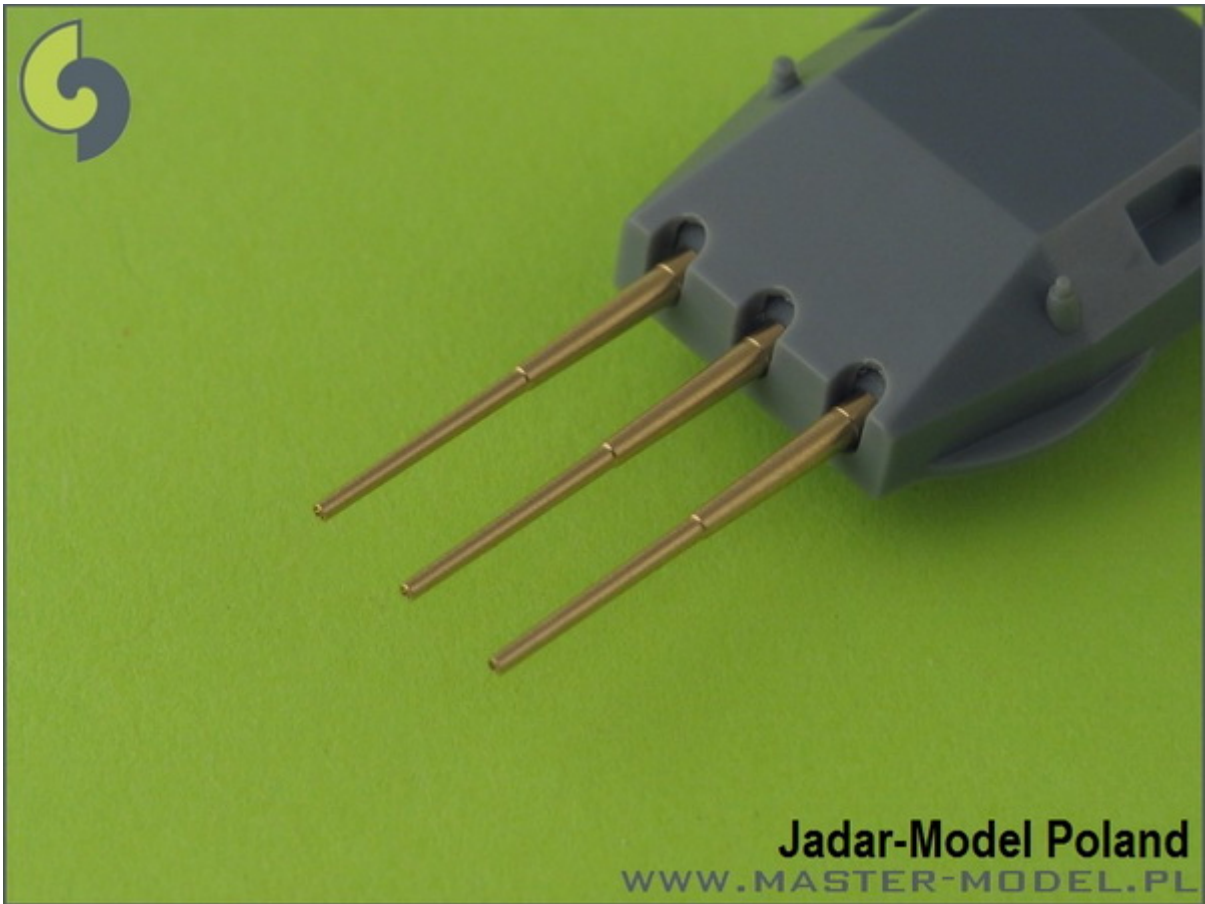

Ważne informacje:

Prosimy o dokładne zapoznanie się z zasadami działania naszego sklepu. To bardzo ważne i pozwoli na uniknięcie nieporozumień związanych z koniecznością oczekiwania na przesyłkę. Wszystkie zamówienia realizujemy w kolejności zgłoszeń. Wybranie "przesyłka priorytetowa" jako sposobu wysyłki nie oznacza, że paczka zostanie wysłana na drugi dzień. To tylko rodzaj usługi pocztowej.

Firma Jadar-Model jest właścicielem dwóch sklepów. Jeden z nich to sklep internetowy, drugi zaś jest prawdziwy i mieści się w Warszawie, stolicy Polski. Te same modele i akcesoria oferowane w sklepie internetowym sprzedawane są w jednocześnie w obu sklepach. Ponieważ nasza oferta jest bardzo duża nie mamy magazynu z wielką ilością tych samych przedmiotów. Może zdarzyć się, że model, który chcesz kupić został sprzedany w drugim sklepie. Wtedy zostaniesz powiadomiony emailem, że realizacja Twojego zamówienia będzie dłuższa, ponieważ musimy uzupełnić magazyn i czekamy na dostawę od producenta. Prosimy o cierpliwość i wyrozumiałość.