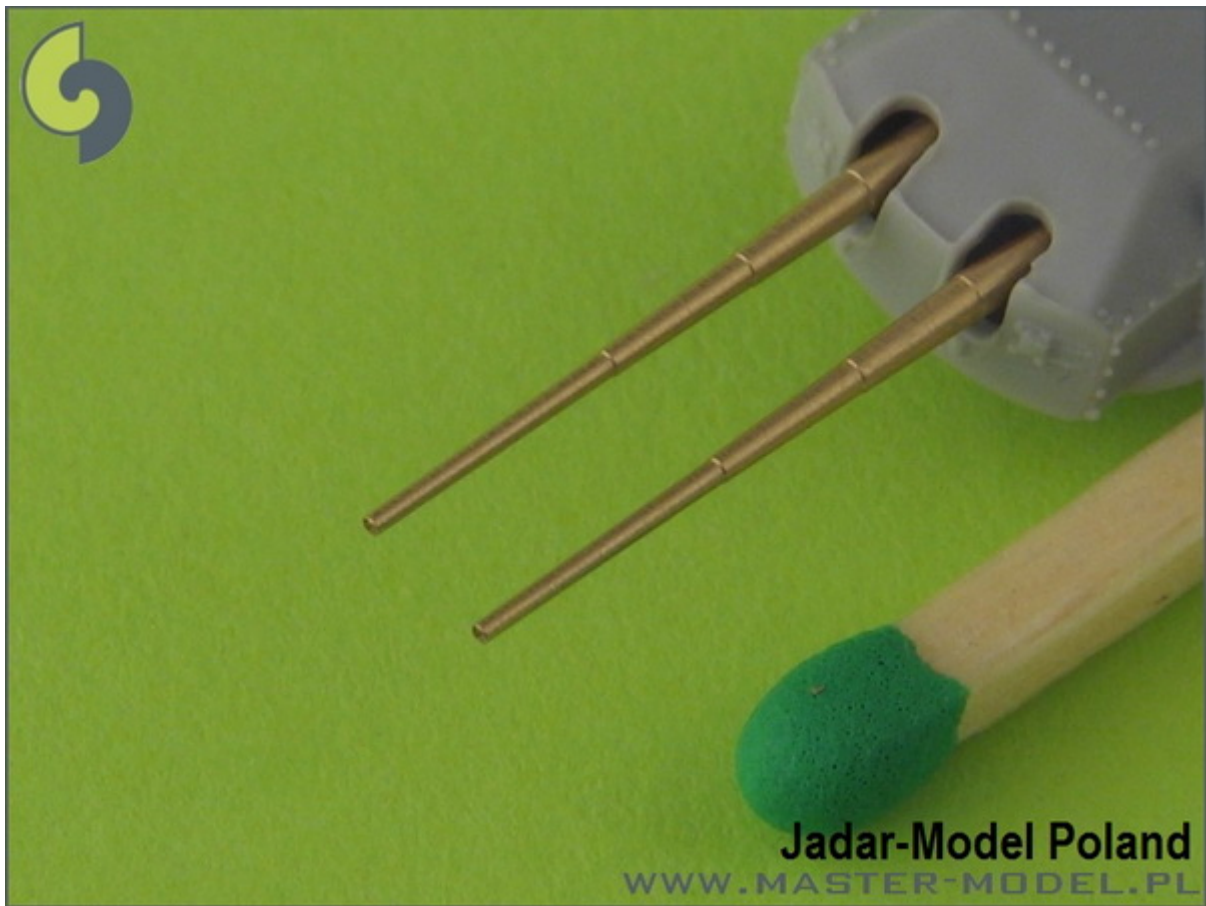

Ważne informacje:

Prosimy o dokładne zapoznanie się z zasadami działania naszego sklepu. To bardzo ważne i pozwoli na uniknięcie nieporozumień związanych z koniecznością oczekiwania na przesyłkę. Wszystkie zamówienia realizujemy w kolejności zgłoszeń. Wybranie "przesyłka priorytetowa" jako sposobu wysyłki nie oznacza, że paczka zostanie wysłana na drugi dzień. To tylko rodzaj usługi pocztowej.

Firma Jadar-Model jest właścicielem dwóch sklepów. Jeden z nich to sklep internetowy, drugi zaś jest prawdziwy i mieści się w Warszawie, stolicy Polski. Te same modele i akcesoria oferowane w sklepie internetowym sprzedawane są w jednocześnie w obu sklepach. Ponieważ nasza oferta jest bardzo duża nie mamy magazynu z wielką ilością tych samych przedmiotów. Może zdarzyć się, że model, który chcesz kupić został sprzedany w drugim sklepie. Wtedy zostaniesz powiadomiony emailem, że realizacja Twojego zamówienia będzie dłuższa, ponieważ musimy uzupełnić magazyn i czekamy na dostawę od producenta. Prosimy o cierpliwość i wyrozumiałość.

Salon Modelarski Jadar-Model

Ul. Jagiellońska 58, 03-468 Warszawa (przy Pl.Hallera)
tel.(0 22) 403-34-30 (w sprawie zamówień prosimy dzwonić: (0 22) 620-05-39)

Tutaj jesteśmy - kliknij poniższy link:

[Warszawa, Jagiellońska 58](#)

sklep jest czynny w godz.:

pon.-pt. 11.00 19.00

sobota 10.00 14.00