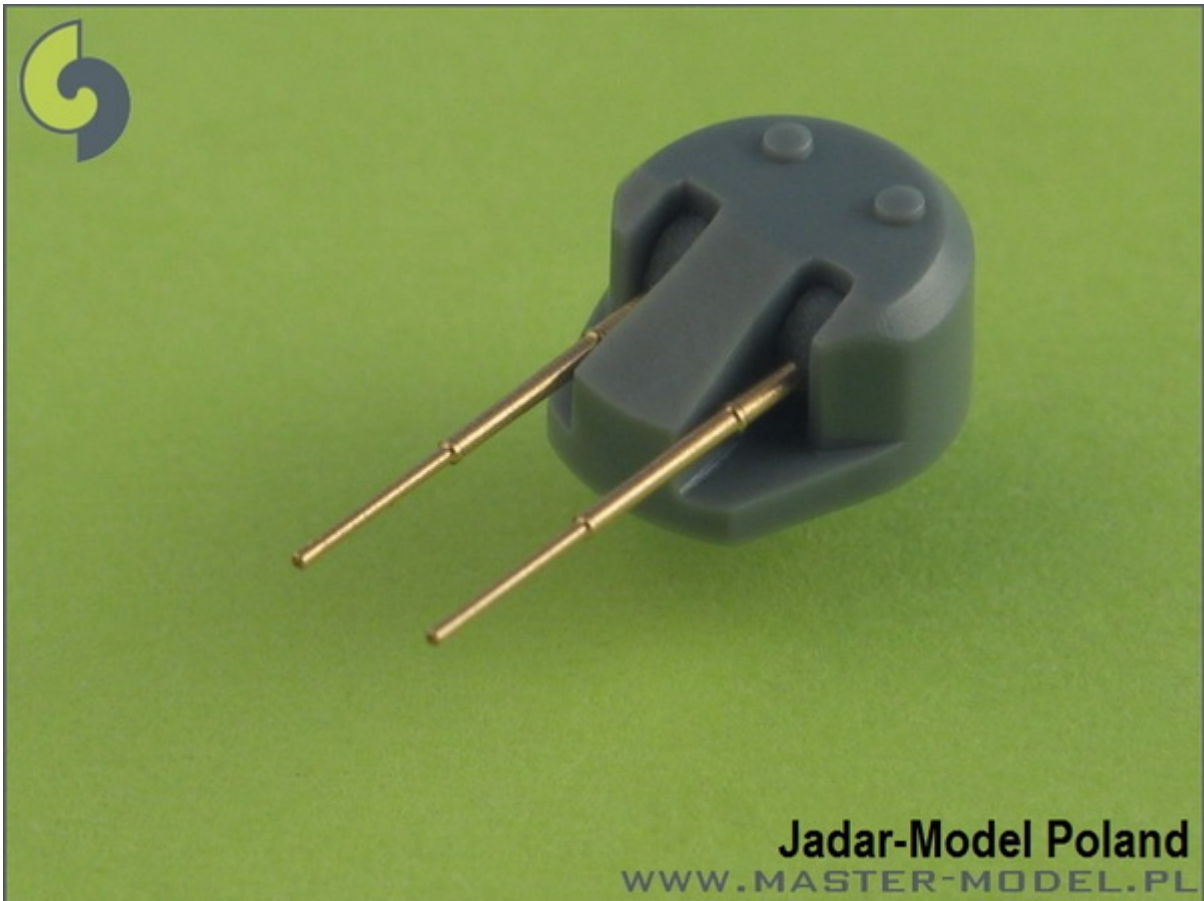

Master SM-700-012 1/700 Lufy brytyjskich dział 5,25in (133mm) QF Mark IJadar-Model Poland
WWW.MASTER-MODEL.PL**Cena :****24,00 PLN**Producent : **MASTER**Dostępność : **Na zamówienie (Oczekiwanie: 7~14 dni)**Stan magazynowy : **bardzo wysoki**Średnia ocena : **brak recenzji****Master SM-700-012 1/700 Lufy brytyjskich dział 5,25in (133mm) QF Mark I (16 szt.) - typy King George V, Dido, Vanguard**

Wysokiej jakości toczone, metalowe elementy do modeli okrętów w skali 1/700.

Uwaga: staramy się mieć wszystkie wyroby firmy MASTER dostępne w naszym magazynie "od ręki". Jednak w związku z dużym zainteresowaniem tymi produktami zaznaczamy je jako dostępne w ciągu 3 dni.Producent: **MASTER** (Polska)**Jadar-Model Poland**
WWW.MASTER-MODEL.PL