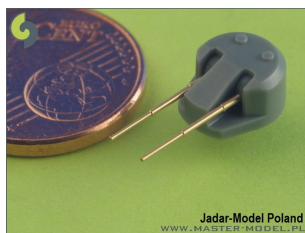

Master SM-700-012 1/700 Lufy brytyjskich dział 5,25in (133mm) QF Mark IJadar-Model Poland
WWW.MASTER-MODEL.PL**Cena :****24,00 PLN**Producent : **MASTER**Dostępność : **Na zamówienie (Oczekiwanie: 7~14 dni)**Stan magazynowy : **bardzo wysoki**Średnia ocena : **brak recenzji****Master SM-700-012 1/700 Lufy brytyjskich dział 5,25in (133mm) QF Mark I (16 szt.) - typy King George V, Dido, Vanguard**

Wysokiej jakości toczone, metalowe elementy do modeli okrętów w skali 1/700.

Uwaga: staramy się mieć wszystkie wyroby firmy MASTER dostępne w naszym magazynie "od ręki". Jednak w związku z dużym zainteresowaniem tymi produktami zaznaczamy je jako dostępne w ciągu 3 dni.Producent: **MASTER** (Polska)**Jadar-Model Poland**
WWW.MASTER-MODEL.PL