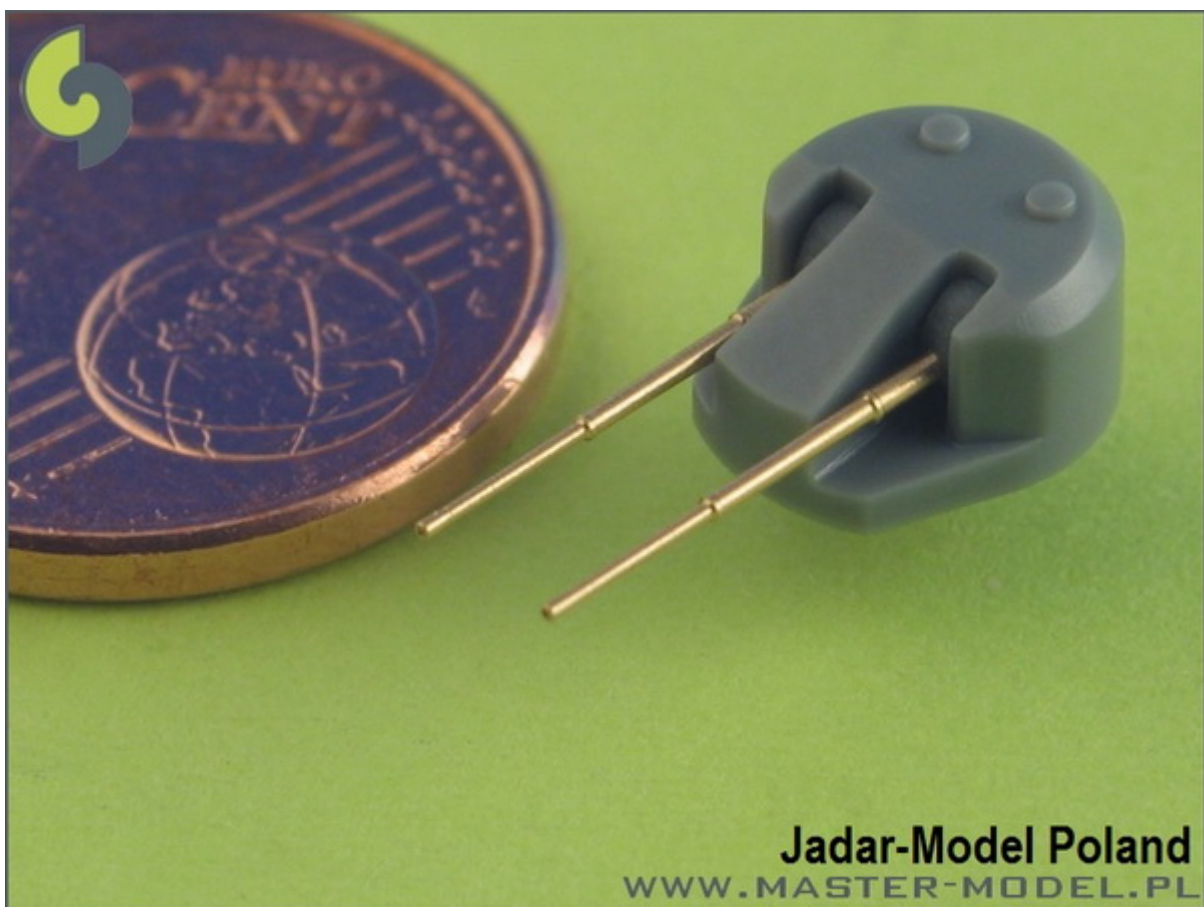

Master SM-700-012 1/700 Lufy brytyjskich dział 5,25in (133mm) QF Mark IJadar-Model Poland
WWW.MASTER-MODEL.PL**Cena :****24,00 PLN**Producent : **MASTER**Dostępność : **Na zamówienie (Oczekiwanie: 7~14 dni)**Stan magazynowy : **bardzo wysoki**Średnia ocena : **brak recenzji****Master SM-700-012 1/700 Lufy brytyjskich dział 5,25in (133mm) QF Mark I (16 szt.) - typy King George V, Dido, Vanguard**

Wysokiej jakości toczone, metalowe elementy do modeli okrętów w skali 1/700.

Uwaga: staramy się mieć wszystkie wyroby firmy MASTER dostępne w naszym magazynie "od ręki". Jednak w związku z dużym zainteresowaniem tymi produktami zaznaczamy je jako dostępne w ciągu 3 dni.Producent: **MASTER** (Polska)**Jadar-Model Poland**
WWW.MASTER-MODEL.PL