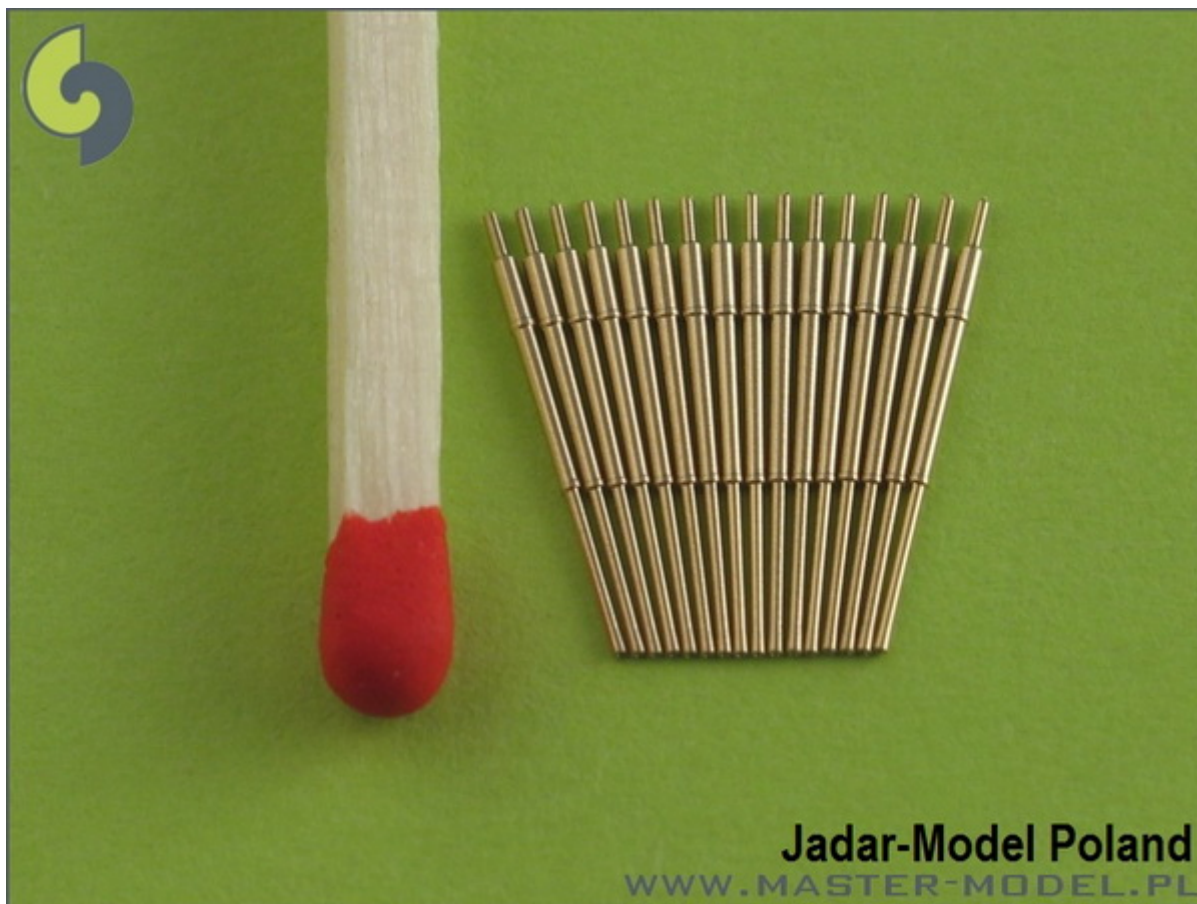

Master SM-700-012 1/700 Lufy brytyjskich dział 5,25in (133mm) QF Mark IJadar-Model Poland
WWW.MASTER-MODEL.PL**Cena :****24,00 PLN**Producent : **MASTER**Dostępność : **Na zamówienie (Oczekiwanie: 7~14 dni)**Stan magazynowy : **bardzo wysoki**Średnia ocena : **brak recenzji****Master SM-700-012 1/700 Lufy brytyjskich dział 5,25in (133mm) QF Mark I (16 szt.) - typy King George V, Dido, Vanguard**

Wysokiej jakości toczone, metalowe elementy do modeli okrętów w skali 1/700.

Uwaga: staramy się mieć wszystkie wyroby firmy MASTER dostępne w naszym magazynie "od ręki". Jednak w związku z dużym zainteresowaniem tymi produktami zaznaczamy je jako dostępne w ciągu 3 dni.Producent: **MASTER** (Polska)**Jadar-Model Poland**
WWW.MASTER-MODEL.PL