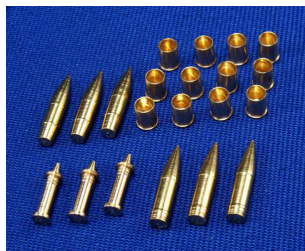

RB Model 35P24 1/35 10.5cm leFH18 for leFH 18, Wespe**Cena :****24,70 PLN**Producent : **RB Model**Dostępność : **Na zamówienie (Oczekiwanie: 3~7 dni)**Stan magazynowy : **bardzo wysoki**Średnia ocena : **brak recenzji****RB Model 35P24 1/35 10.5cm leFH18 do leFH 18, Wespe**

Wysokiej jakości metalowa amunicja do modeli broni panczernej w skali 1/35.

Zestaw zawiera:

- 3 pociski podkalibrowe
- 3 pociski przeciwpancerne
- 3 pociski odłamkowe,
- 12 łusek

Uwaga: staramy się mieć wszystkie wyroby firmy RB MODEL dostępne w naszym magazynie "od ręki". Jednak w związku z dużym zainteresowaniem tymi produktami zaznaczamy je jako dostępne w ciągu 3-7 dni.