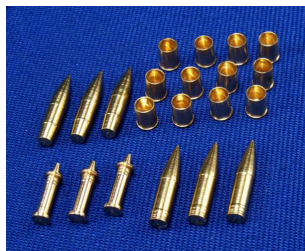

**RB Model 35P24 1/35 10.5cm leFH18 for leFH 18, Wespe****Cena :****24,70 PLN**Producent : **RB Model**Dostępność : **Jest**Stan magazynowy : **niski**Średnia ocena : **brak recenzji****RB Model 35P24 1/35 10.5cm leFH18 do leFH 18, Wespe**

Wysokiej jakości metalowa amunicja do modeli broni panczernej w skali 1/35.

Zestaw zawiera:

- 3 pociski podkalibrowe
- 3 pociski przeciwpancerne
- 3 pociski odłamkowe,
- 12 łusek

Producent: **RB Model** (Polska)**Polecamy!**