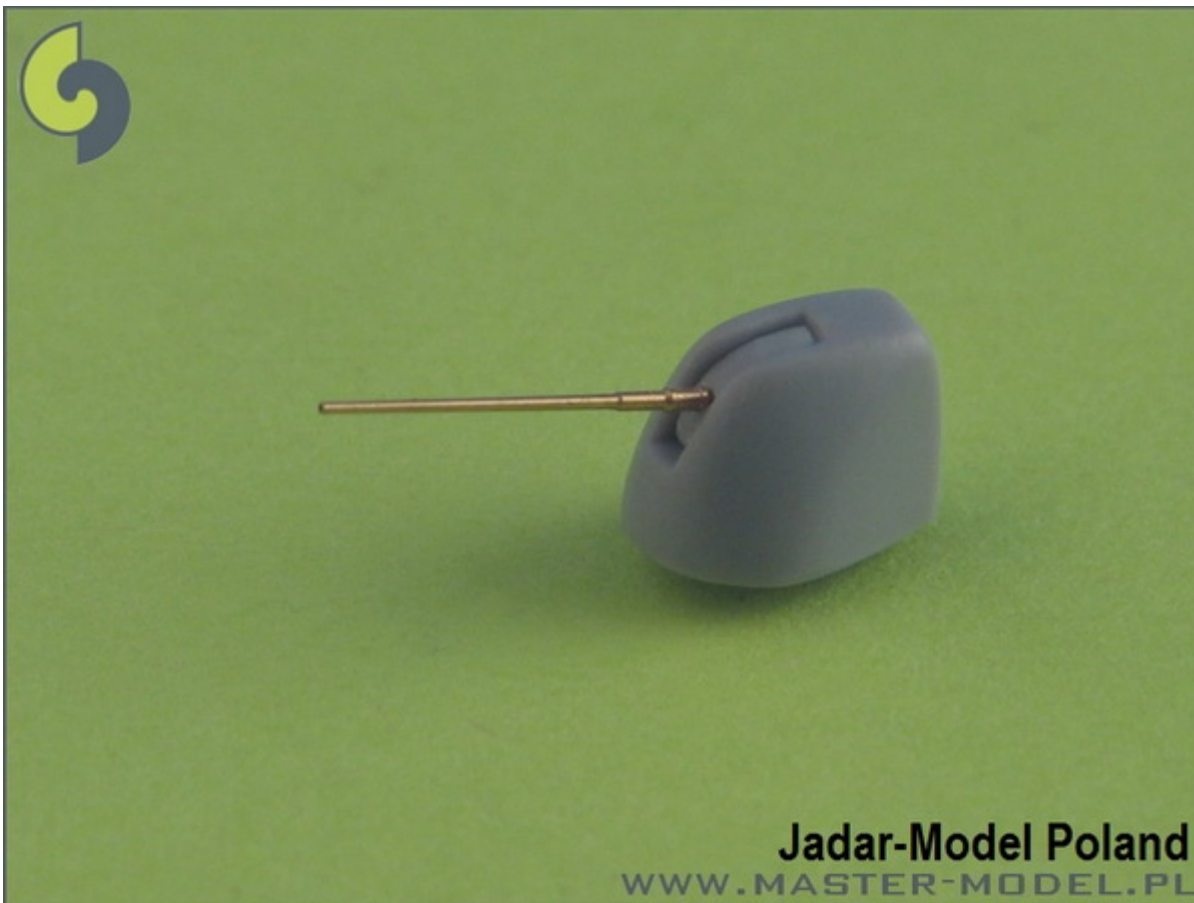

Ważne informacje:

Prosimy o dokładne zapoznanie się z zasadami działania naszego sklepu. To bardzo ważne i pozwoli na uniknięcie nieporozumień związanych z koniecznością oczekiwania na przesyłkę. Wszystkie zamówienia realizujemy w kolejności zgłoszeń. Wybranie "przesyłka priorytetowa" jako sposobu wysyłki nie oznacza, że paczka zostanie wysłana na drugi dzień. To tylko rodzaj usługi pocztowej.

Firma Jadar-Model jest właścicielem dwóch sklepów. Jeden z nich to sklep internetowy, drugi zaś jest prawdziwy i mieści się w Warszawie, stolicy Polski. Te same modele i akcesoria oferowane w sklepie internetowym sprzedawane są w jednocześnie w obu sklepach. Ponieważ nasza oferta jest bardzo duża nie mamy magazynu z wielką ilością tych samych przedmiotów. Może zdarzyć się, że model, który chcesz kupić został sprzedany w drugim sklepie. Wtedy zostaniesz powiadomiony emailem, że realizacja Twojego zamówienia będzie dłuższa, ponieważ musimy uzupełnić magazyn i czekamy na dostawę od producenta. Prosimy o cierpliwość i wyrozumiałość.