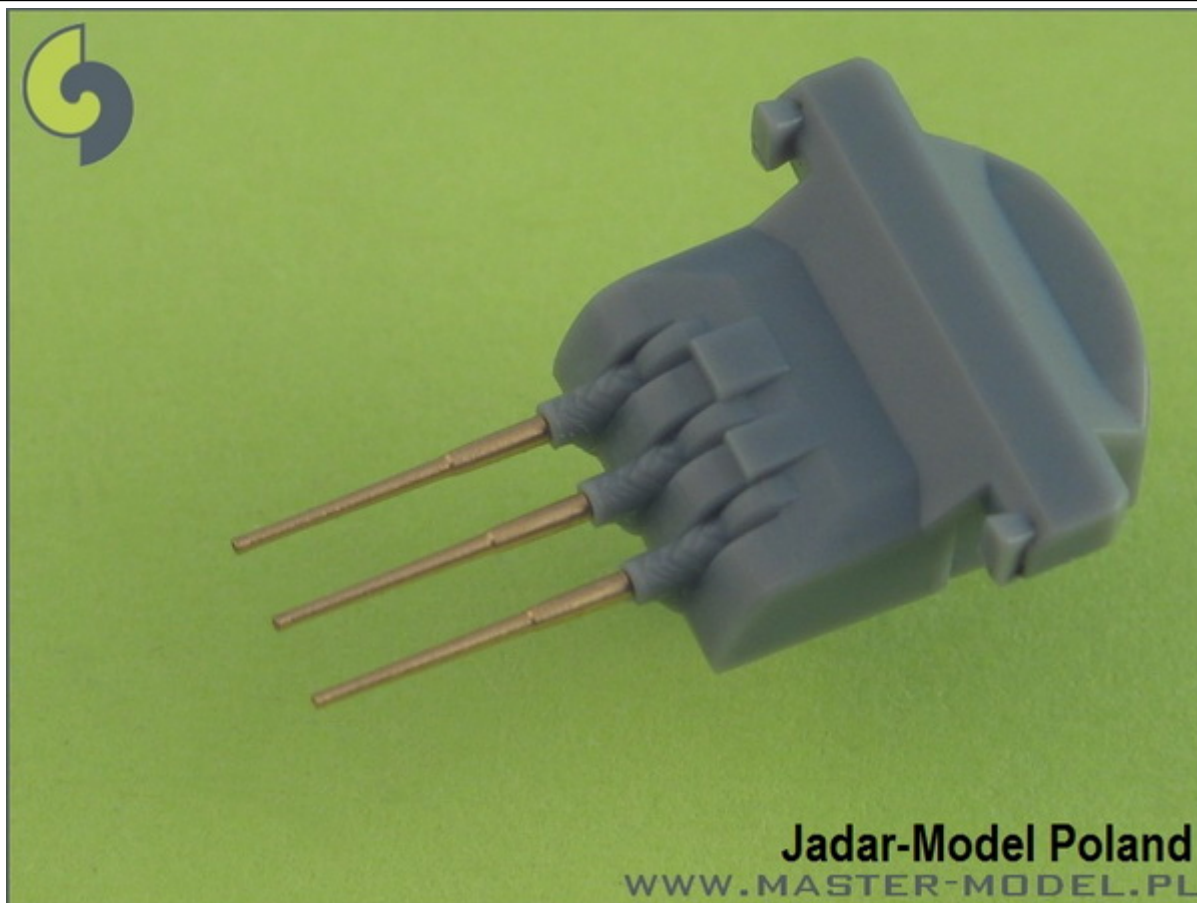

Jadar-Model Poland
WWW.MASTER-MODEL.PL

Ważne informacje:

Prosimy o dokładne zapoznanie się z zasadami działania naszego sklepu. To bardzo ważne i pozwoli na uniknięcie nieporozumień związanych z koniecznością oczekiwania na przesyłkę. Wszystkie zamówienia realizujemy w kolejności zgłoszeń. Wybranie "przesyłka priorytetowa" jako sposobu wysyłki nie oznacza, że paczka zostanie wysłana na drugi dzień. To tylko rodzaj usługi pocztowej.

Firma Jadar-Model jest właścicielem dwóch sklepów. Jeden z nich to sklep internetowy, drugi zaś jest prawdziwy i mieści się w Warszawie, stolicy Polski. Te same modele i akcesoria oferowane w sklepie internetowym sprzedawane są w jednocześnie w obu sklepach. Ponieważ nasza oferta jest bardzo duża nie mamy magazynu z wielką ilością tych samych przedmiotów. Może zdarzyć się, że model, który chcesz kupić został sprzedany w drugim sklepie. Wtedy zostaniesz powiadomiony emailem, że realizacja Twojego zamówienia będzie dłuższa, ponieważ musimy uzupełnić magazyn i czekamy na dostawę od producenta. Prosimy o cierpliwość i wyrozumiałość.

Salon Modelarski Jadar-Model

Ul. Jagiellońska 58, 03-468 Warszawa (przy Pl.Hallera)

tel.(0 22) 403-34-30 (w sprawie zamówień prosimy dzwonić: (0 22) 620-05-39)

Tutaj jesteśmy - kliknij poniższy link:

[Warszawa, Jagiellońska 58](#)

sklep jest czynny w godz.:

pon.-pt. 11.00 19.00

sobota 10.00 14.00