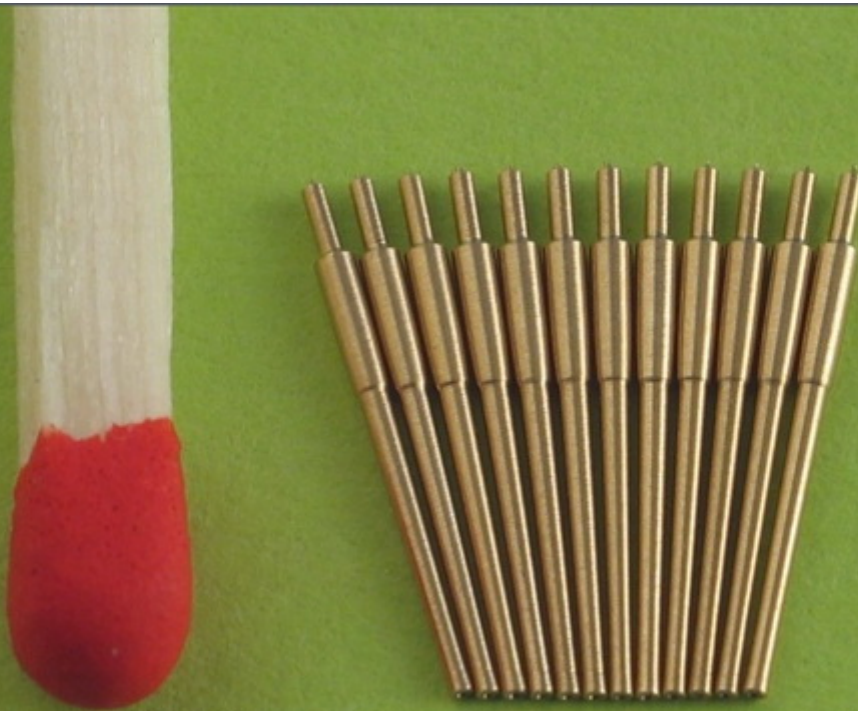

Jadar-Model Poland
WWW.MASTER-MODEL.PL