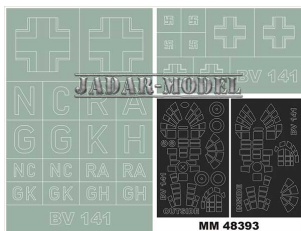

# Montex MM48393 1/48 Blohm-Voss BV 141 (HobbyBoss 81728)

**Cena :**

**29,00 PLN**

Producent : **Montex**

Dostępność : **Na zamówienie (Oczekiwanie: 7~14 dni)**

Stan magazynowy : **bardzo wysoki**

Średnia ocena : **brak recenzji**