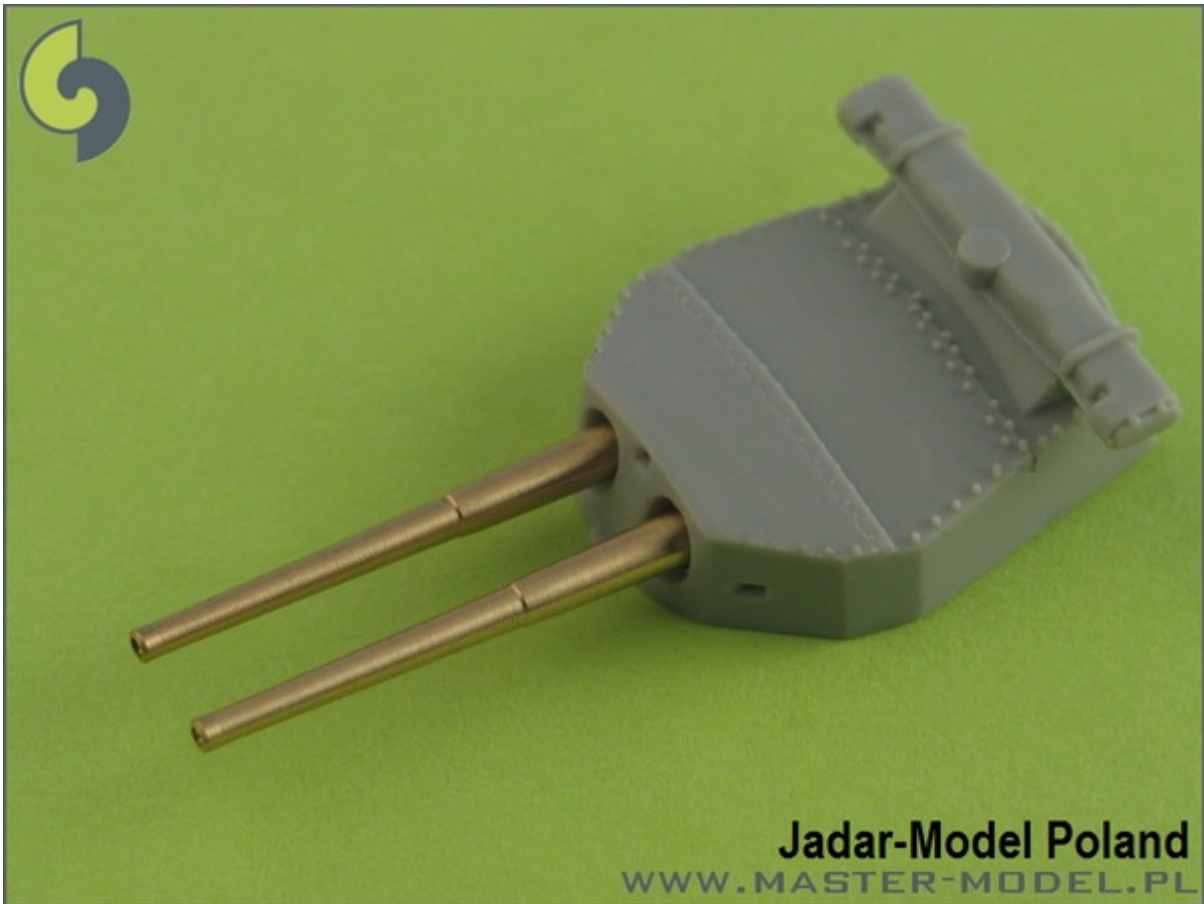

Ważne informacje:

Prosimy o dokładne zapoznanie się z zasadami działania naszego sklepu. To bardzo ważne i pozwoli na uniknięcie nieporozumień związanych z koniecznością oczekiwania na przesyłkę. Wszystkie zamówienia realizujemy w kolejności zgłoszeń. Wybranie "przesyłka priorytetowa" jako sposobu wysyłki nie oznacza, że paczka zostanie wysłana na drugi dzień. To tylko rodzaj usługi pocztowej.

Firma Jadar-Model jest właścicielem dwóch sklepów. Jeden z nich to sklep internetowy, drugi zaś jest prawdziwy i mieści się w Warszawie, stolicy Polski. Te same modele i akcesoria oferowane w sklepie internetowym sprzedawane są w jednocześnie w obu sklepach. Ponieważ nasza oferta jest bardzo duża nie mamy magazynu z wielką ilością tych samych przedmiotów. Może zdarzyć się, że model, który chcesz kupić został sprzedany w drugim sklepie. Wtedy zostaniesz powiadomiony emailem, że realizacja Twojego zamówienia będzie dłuższa, ponieważ musimy uzupełnić magazyn i czekamy na dostawę od producenta. Prosimy o cierpliwość i wyrozumiałość.