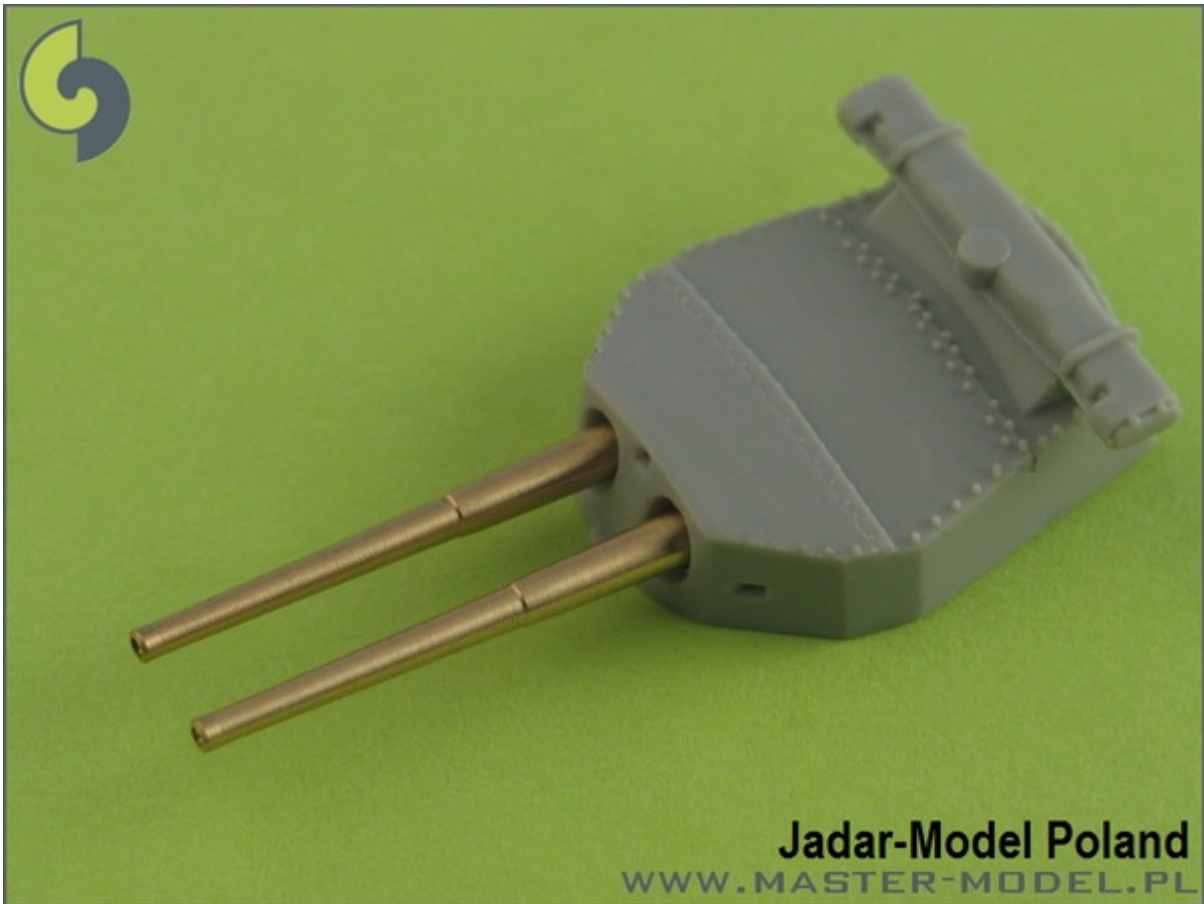

## Master SM-700-013 1/700 Lufy brytyjskich dział 15in/42 (38.1cm) Mark I - bez osłon podmuchowych

**Cena :**  
**27,60 PLN**

Producent : **MASTER**

Dostępność : **Na zamówienie (Oczekiwanie: 7~14 dni)**

Stan magazynowy : **bardzo wysoki**

Średnia ocena : **brak recenzji**

Jadar-Model Poland

WWW.MASTER-MODEL.PL

**Master SM-700-013 1/700 Lufy brytyjskich dział 15in/42 (38.1cm) Mark I - bez osłon podmuchowych (8 szt.) - typy Queen Elizabeth, Revenge, Repulse, Hood, Vanguard**

Wysokiej jakości toczone, metalowe elementy do modeli okrętów w skali 1/700.

**Uwaga:** staramy się mieć wszystkie wyroby firmy MASTER dostępne w naszym magazynie "od ręki". Jednak w związku z dużym zainteresowaniem tymi produktami zaznaczamy je jako dostępne w ciągu 3 dni.