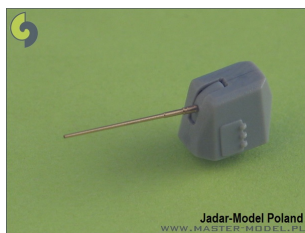

Master SM-700-021 1/700 Lufy amerykańskich dział 5in/62 (12.7 cm) Mark 45**Cena :****17,60 PLN**Producent : **MASTER**Dostępność : **Na zamówienie (Oczekiwanie: 7~14 dni)**Stan magazynowy : **bardzo wysoki**Średnia ocena : **brak recenzji****Master SM-700-021 1/700 Lufy amerykańskich dział 5in/62 (12.7 cm) Mark 45 (2 szt.) - typ Arleigh Burke, koreański typ KDX II, japoński typ Kongo**

Wysokiej jakości toczone, metalowe elementy do modeli okrętów w skali 1/700.

Uwaga: staramy się mieć wszystkie wyroby firmy MASTER dostępne w naszym magazynie "od ręki". Jednak w związku z dużym zainteresowaniem tymi produktami zaznaczamy je jako dostępne w ciągu 3 dni.Producent: **MASTER** (Polska)