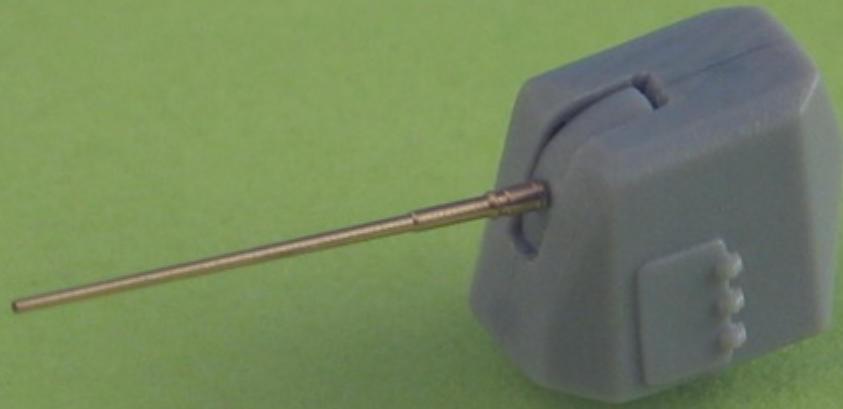

Master SM-700-021 1/700 Lufy amerykańskich dział 5in/62 (12.7 cm) Mark 45**Cena :****17,60 PLN**Producent : **MASTER**Dostępność : **Na zamówienie (Oczekiwanie: 7~14 dni)**Stan magazynowy : **bardzo wysoki**Średnia ocena : **brak recenzji****Master SM-700-021 1/700 Lufy amerykańskich dział 5in/62 (12.7 cm) Mark 45 (2 szt.) - typ Arleigh Burke, koreański typ KDX II, japoński typ Kongo**

Wysokiej jakości toczone, metalowe elementy do modeli okrętów w skali 1/700.

Uwaga: staramy się mieć wszystkie wyroby firmy MASTER dostępne w naszym magazynie "od ręki". Jednak w związku z dużym zainteresowaniem tymi produktami zaznaczamy je jako dostępne w ciągu 3 dni.Producent: **MASTER** (Polska)