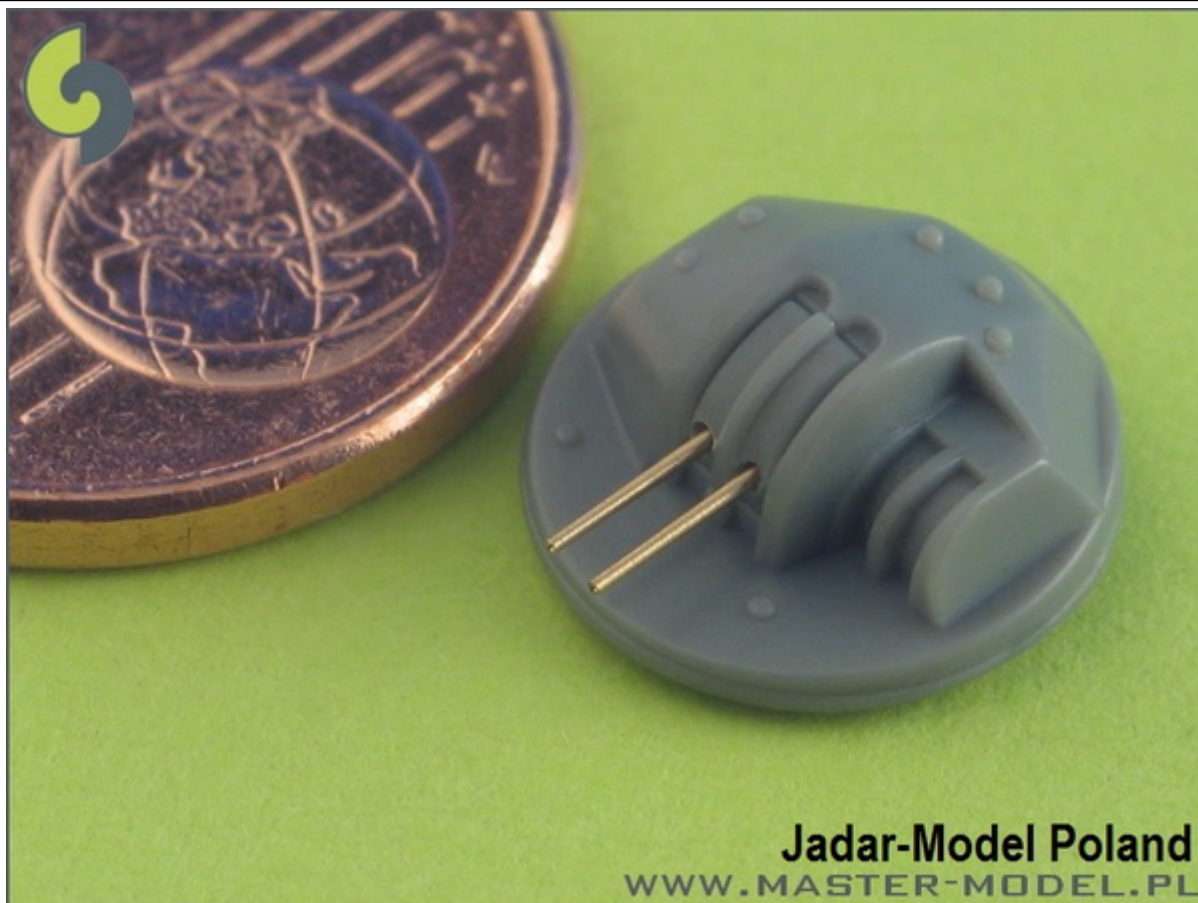

Ważne informacje:

Prosimy o dokładne zapoznanie się z zasadami działania naszego sklepu. To bardzo ważne i pozwoli na uniknięcie nieporozumień związanych z koniecznością oczekiwania na przesyłkę. Wszystkie zamówienia realizujemy w kolejności zgłoszeń. Wybranie "przesyłka priorytetowa" jako sposobu wysyłki nie oznacza, że paczka zostanie wysłana na drugi dzień. To tylko rodzaj usługi pocztowej.

Firma Jadar-Model jest właścicielem dwóch sklepów. Jeden z nich to sklep internetowy, drugi zaś jest prawdziwy i mieści się w Warszawie, stolicy Polski. Te same modele i akcesoria oferowane w sklepie internetowym sprzedawane są w jednocześnie w obu sklepach. Ponieważ nasza oferta jest bardzo duża nie mamy magazynu z wielką ilością tych samych przedmiotów. Może zdarzyć się, że model, który chcesz kupić został sprzedany w drugim sklepie. Wtedy zostaniesz powiadomiony emailem, że realizacja Twojego zamówienia będzie dłuższa, ponieważ musimy uzupełnić magazyn i czekamy na dostawę od producenta. Prosimy o cierpliwość i wyrozumiałość.