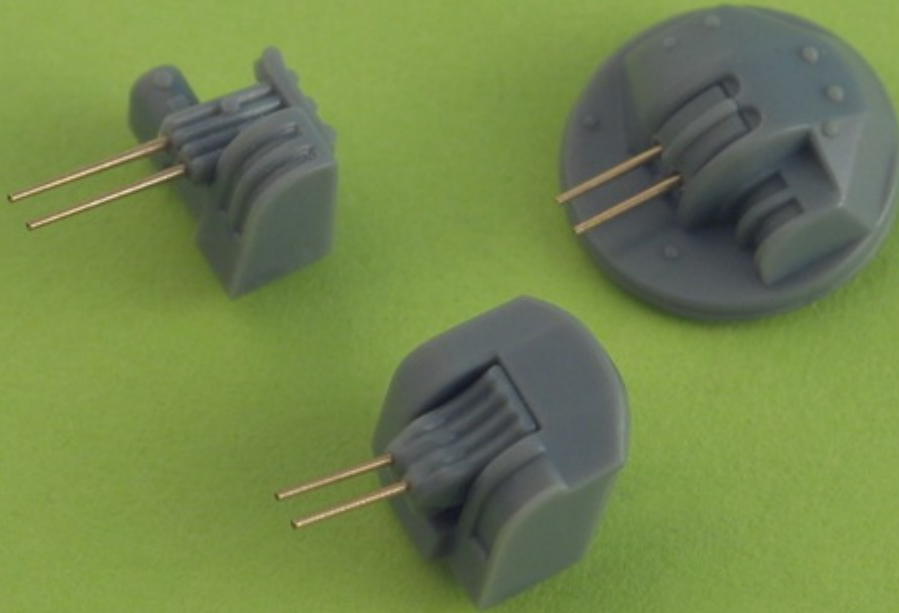

Jadar-Model Poland
WWW.MASTER-MODEL.PL