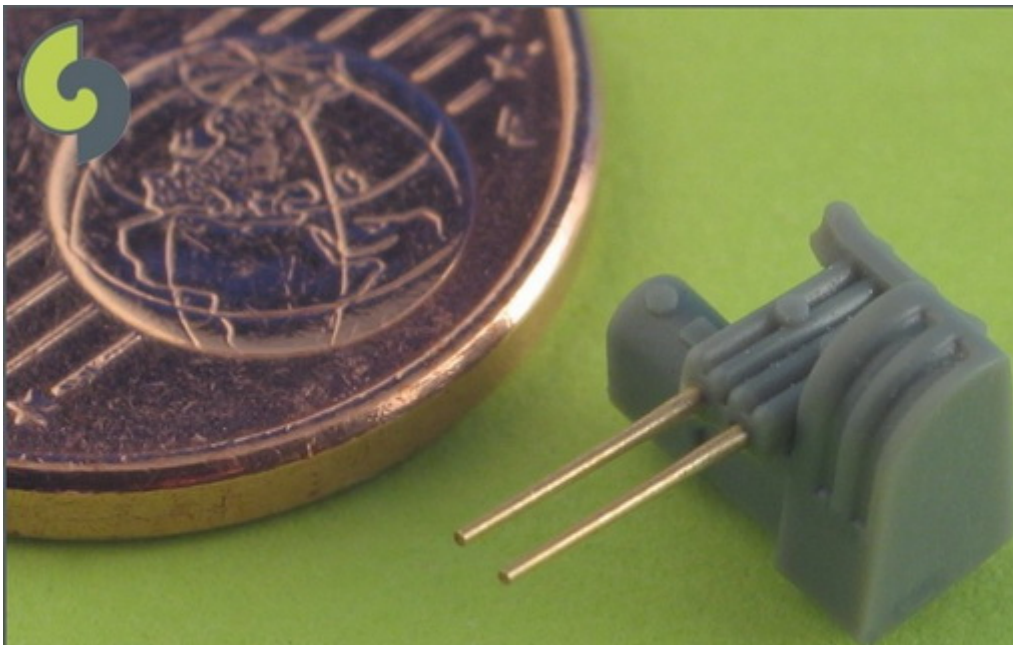

Jadar-Model Poland
WWW.MASTER-MODEL.PL