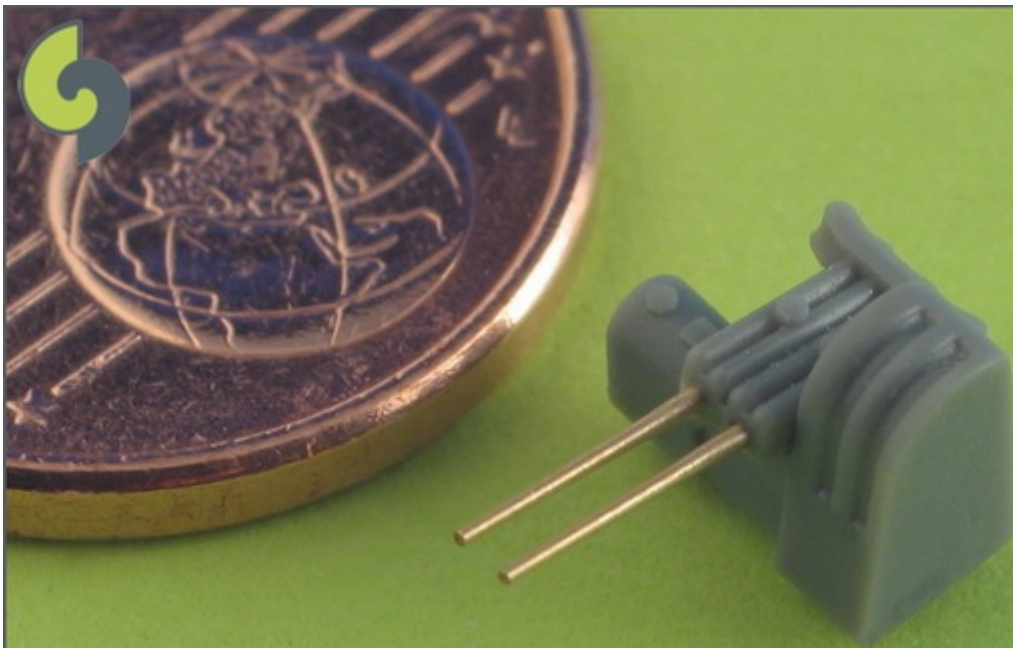

Jadar-Model Poland
WWW.MASTER-MODEL.PL