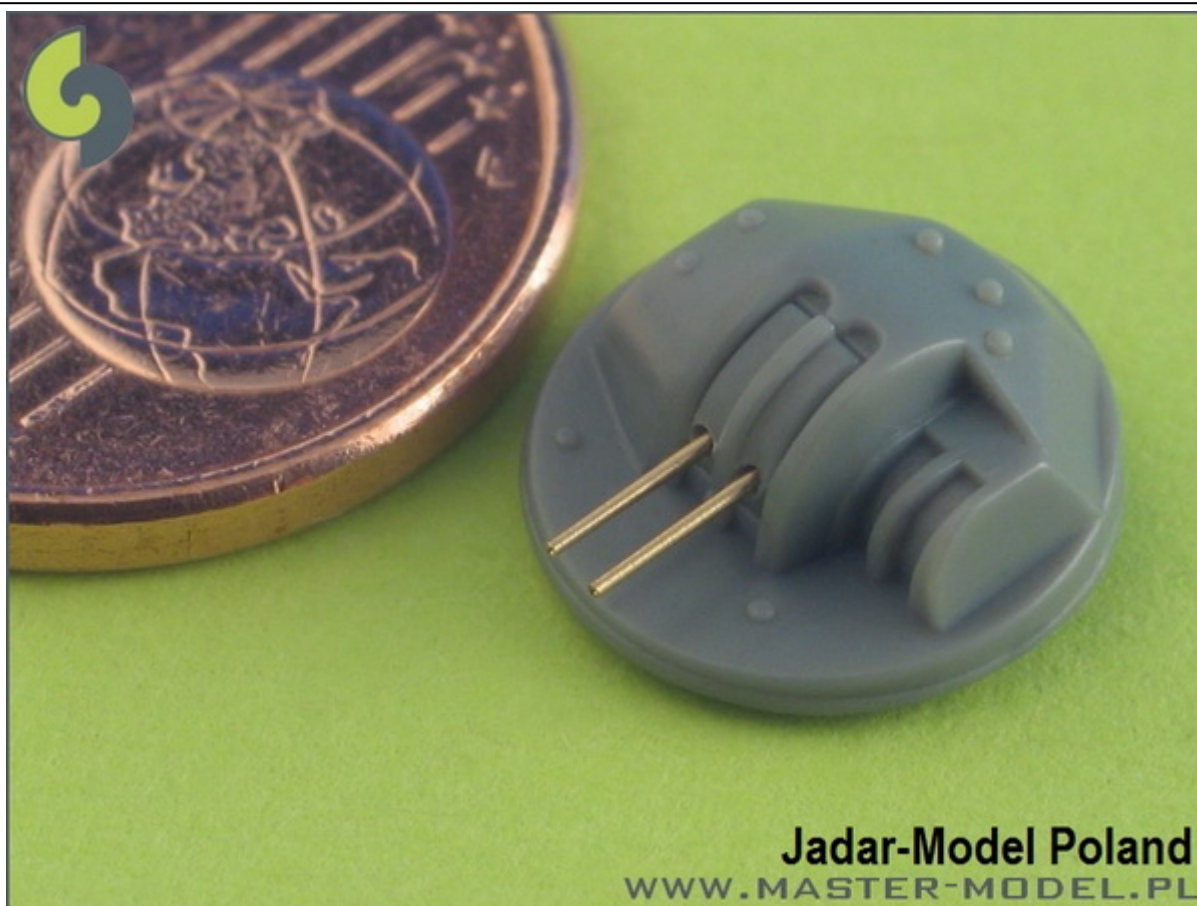

Ważne informacje:

Prosimy o dokładne zapoznanie się z zasadami działania naszego sklepu. To bardzo ważne i pozwoli na uniknięcie nieporozumień związanych z koniecznością oczekiwania na przesyłkę. Wszystkie zamówienia realizujemy w kolejności zgłoszeń. Wybranie "przesyłka priorytetowa" jako sposobu wysyłki nie oznacza, że paczka zostanie wysłana na drugi dzień. To tylko rodzaj usługi pocztowej.

Firma Jadar-Model jest właścicielem dwóch sklepów. Jeden z nich to sklep internetowy, drugi zaś jest prawdziwy i mieści się w Warszawie, stolicy Polski. Te same modele i akcesoria oferowane w sklepie internetowym sprzedawane są w jednocześnie w obu sklepach. Ponieważ nasza oferta jest bardzo duża nie mamy magazynu z wielką ilością tych samych przedmiotów. Może zdarzyć się, że model, który chcesz kupić został sprzedany w drugim sklepie. Wtedy zostaniesz powiadomiony emailem, że realizacja Twojego zamówienia będzie dłuższa, ponieważ musimy uzupełnić magazyn i czekamy na dostawę od producenta. Prosimy o cierpliwość i wyrozumiałość.