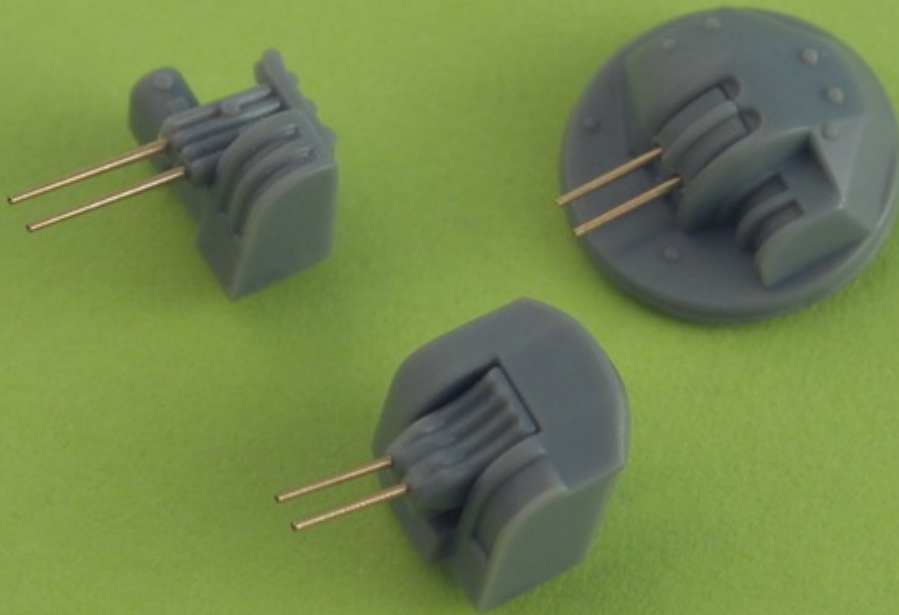

Jadar-Model Poland
WWW.MASTER-MODEL.PL