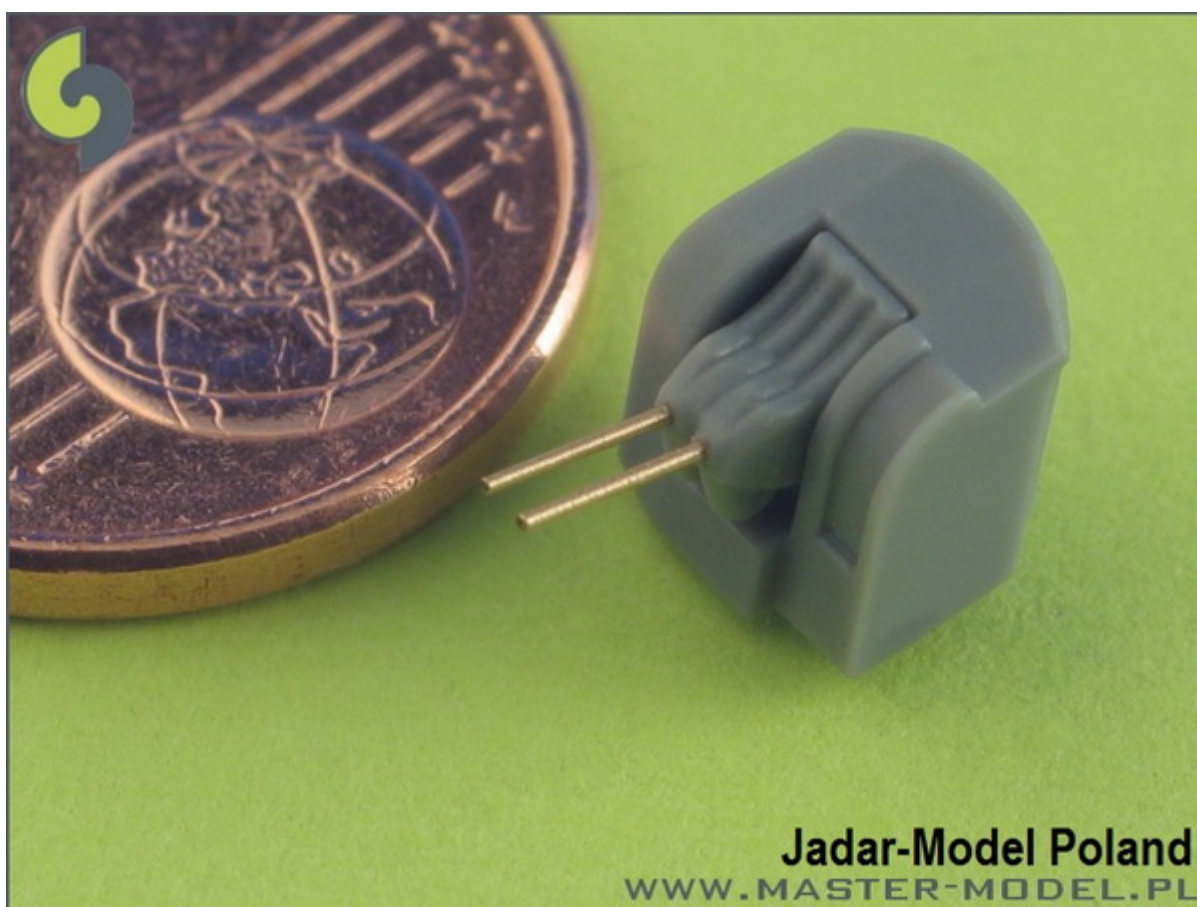

Ważne informacje:

Prosimy o dokładne zapoznanie się z zasadami działania naszego sklepu. To bardzo ważne i pozwoli na uniknięcie nieporozumień związanych z koniecznością oczekiwania na przesyłkę. Wszystkie zamówienia realizujemy w kolejności zgłoszeń. Wybranie "przesyłka priorytetowa" jako sposobu wysyłki nie oznacza, że paczka zostanie wysłana na drugi dzień. To tylko rodzaj usługi pocztowej.

Firma Jadar-Model jest właścicielem dwóch sklepów. Jeden z nich to sklep internetowy, drugi zaś jest prawdziwy i mieści się w Warszawie, stolicy Polski. Te same modele i akcesoria oferowane w sklepie internetowym sprzedawane są w jednocześnie w obu sklepach. Ponieważ nasza oferta jest bardzo duża nie mamy magazynu z wielką ilością tych samych przedmiotów. Może zdarzyć się, że model, który chcesz kupić został sprzedany w drugim sklepie. Wtedy zostaniesz powiadomiony emailem, że realizacja Twojego zamówienia będzie dłuższa, ponieważ musimy uzupełnić magazyn i czekamy na dostawę od producenta. Prosimy o cierpliwość i wyrozumiałość.