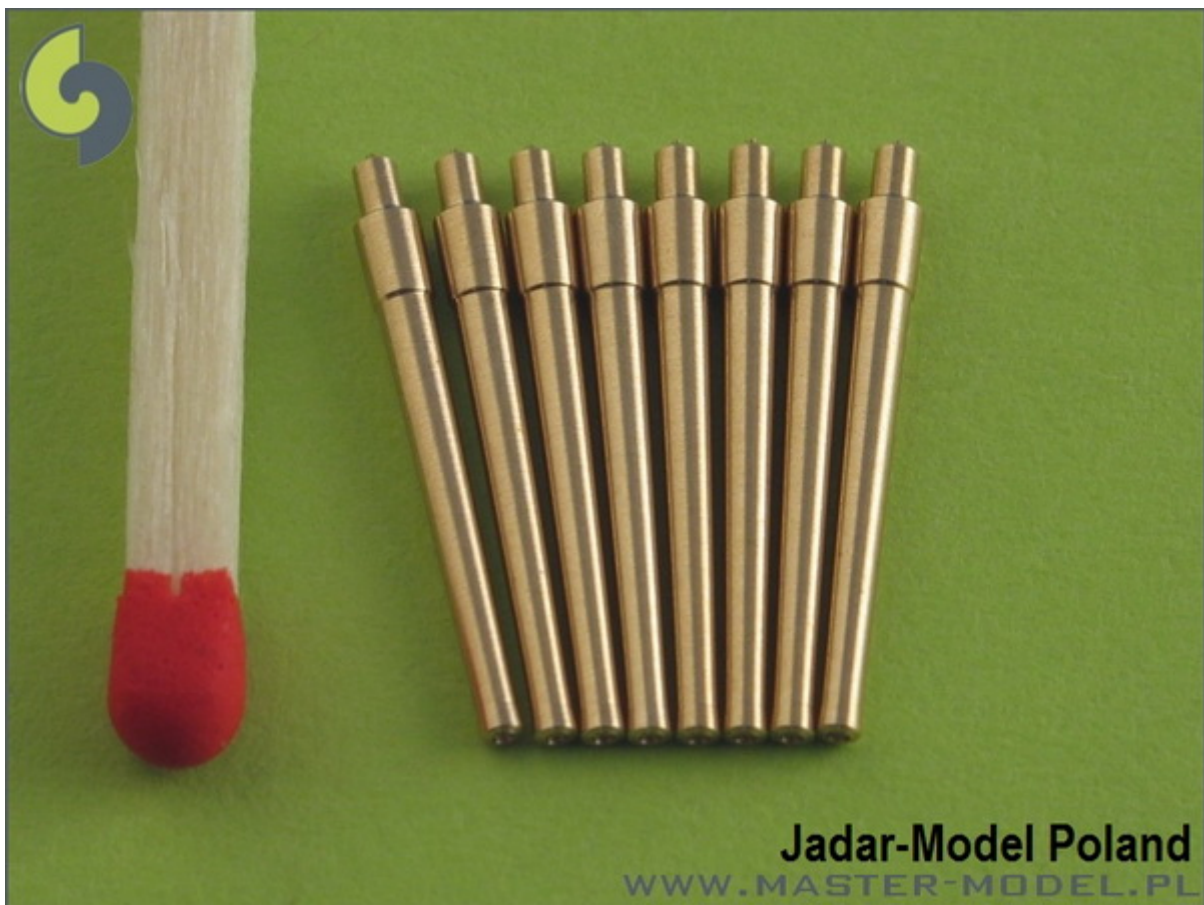

Ważne informacje:

Prosimy o dokładne zapoznanie się z zasadami działania naszego sklepu. To bardzo ważne i pozwoli na uniknięcie nieporozumień związanych z koniecznością oczekiwania na przesyłkę. Wszystkie zamówienia realizujemy w kolejności zgłoszeń. Wybranie "przesyłka priorytetowa" jako sposobu wysyłki nie oznacza, że paczka zostanie wysłana na drugi dzień. To tylko rodzaj usługi pocztowej.

Firma Jadar-Model jest właścicielem dwóch sklepów. Jeden z nich to sklep internetowy, drugi zaś jest prawdziwy i mieści się w Warszawie, stolicy Polski. Te same modele i akcesoria oferowane w sklepie internetowym sprzedawane są w jednocześnie w obu sklepach. Ponieważ nasza oferta jest bardzo duża nie mamy magazynu z wielką ilością tych samych przedmiotów. Może zdarzyć się, że model, który chcesz kupić został sprzedany w drugim sklepie. Wtedy zostaniesz powiadomiony emailem, że realizacja Twojego zamówienia będzie dłuższa, ponieważ musimy uzupełnić magazyn i czekamy na dostawę od producenta. Prosimy o cierpliwość i wyrozumiałość.