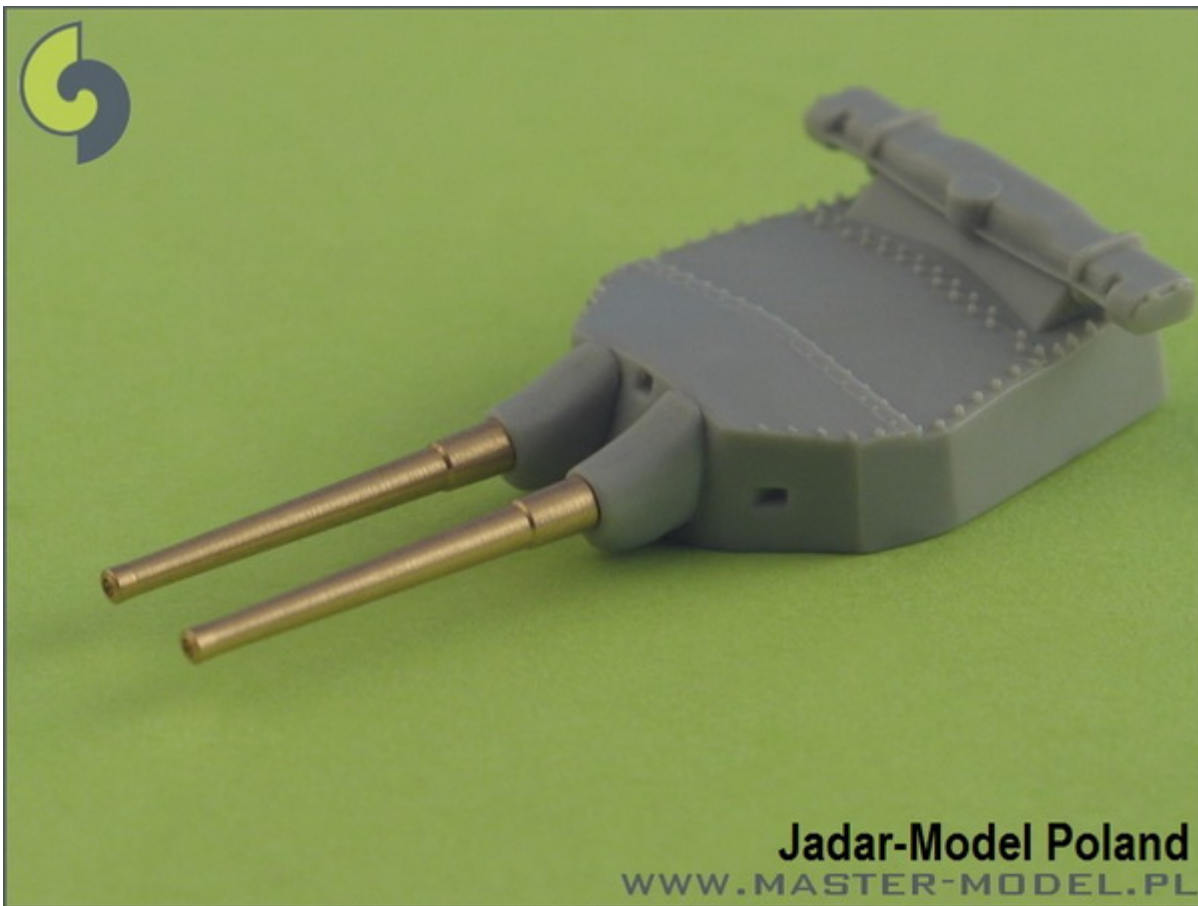

**Master SM-700-014 1/700 Lufy brytyjskich dział 15in/42 (38.1cm) Mark I****Cena :****27,60 PLN**Producent : **MASTER**Dostępność : **Na zamówienie (Oczekiwanie: 7~14 dni)**Stan magazynowy : **bardzo wysoki**Średnia ocena : **brak recenzji**Jadar-Model Poland  
WWW.MASTER-MODEL.PL**Master SM-700-014 1/700 Lufy brytyjskich dział 15in/42 (38.1cm) Mark I - z osłonami podmuchowymi (8 szt.) - typy Queen Elizabeth, Revenge, Repulse, Hood, Vanguard**

Wysokiej jakości toczone, metalowe elementy do modeli okrętów w skali 1/700.

**Uwaga:** staramy się mieć wszystkie wyroby firmy MASTER dostępne w naszym magazynie "od ręki". Jednak w związku z dużym zainteresowaniem tymi produktami zaznaczamy je jako dostępne w ciągu 3 dni.Producent: **MASTER** (Polska)