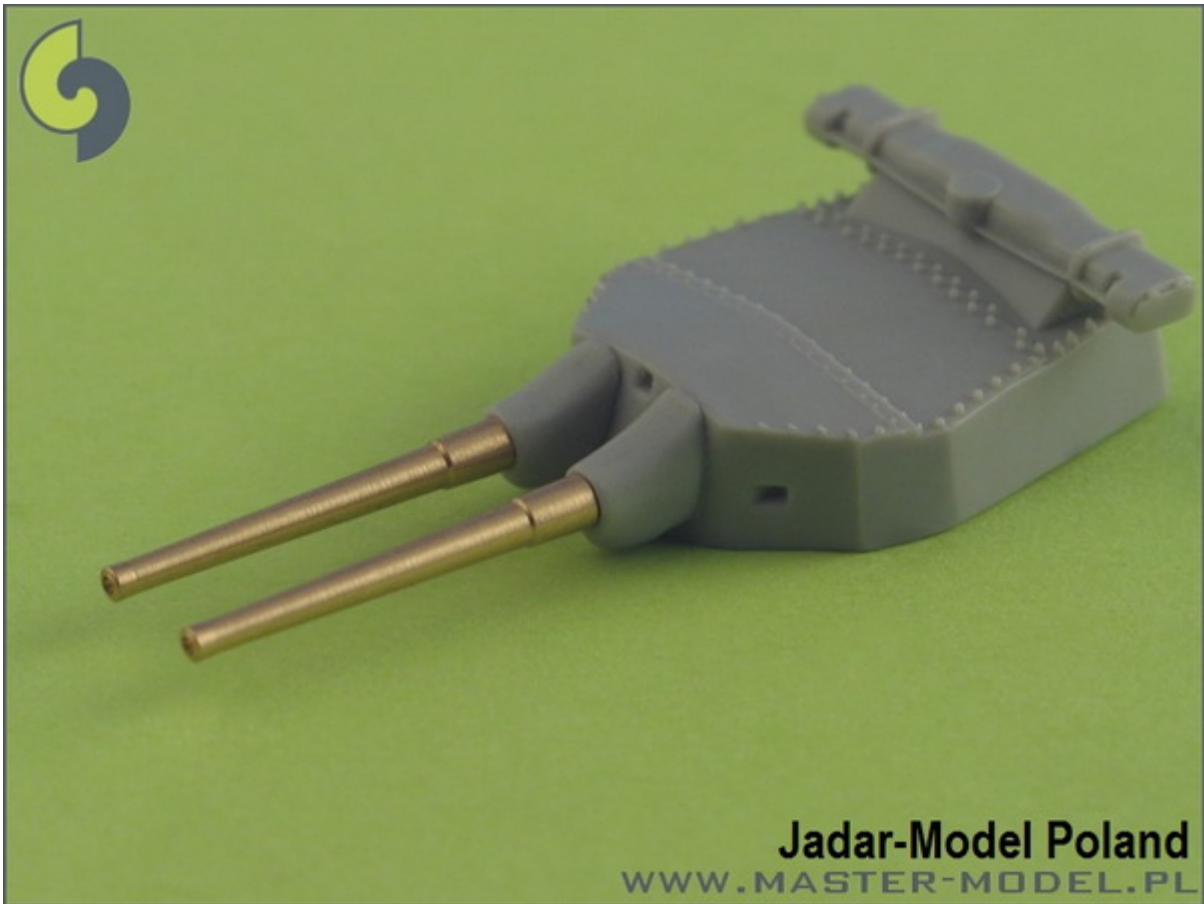

Ważne informacje:

Prosimy o dokładne zapoznanie się z zasadami działania naszego sklepu. To bardzo ważne i pozwoli na uniknięcie nieporozumień związanych z koniecznością oczekiwania na przesyłkę. Wszystkie zamówienia realizujemy w kolejności zgłoszeń. Wybranie "przesyłka priorytetowa" jako sposobu wysyłki nie oznacza, że paczka zostanie wysłana na drugi dzień. To tylko rodzaj usługi pocztowej.

Firma Jadar-Model jest właścicielem dwóch sklepów. Jeden z nich to sklep internetowy, drugi zaś jest prawdziwy i mieści się w Warszawie, stolicy Polski. Te same modele i akcesoria oferowane w sklepie internetowym sprzedawane są w jednocześnie w obu sklepach. Ponieważ nasza oferta jest bardzo duża nie mamy magazynu z wielką ilością tych samych przedmiotów. Może zdarzyć się, że model, który chcesz kupić został sprzedany w drugim sklepie. Wtedy zostaniesz powiadomiony emailem, że realizacja Twojego zamówienia będzie dłuższa, ponieważ musimy uzupełnić magazyn i czekamy na dostawę od producenta. Prosimy o cierpliwość i wyrozumiałość.