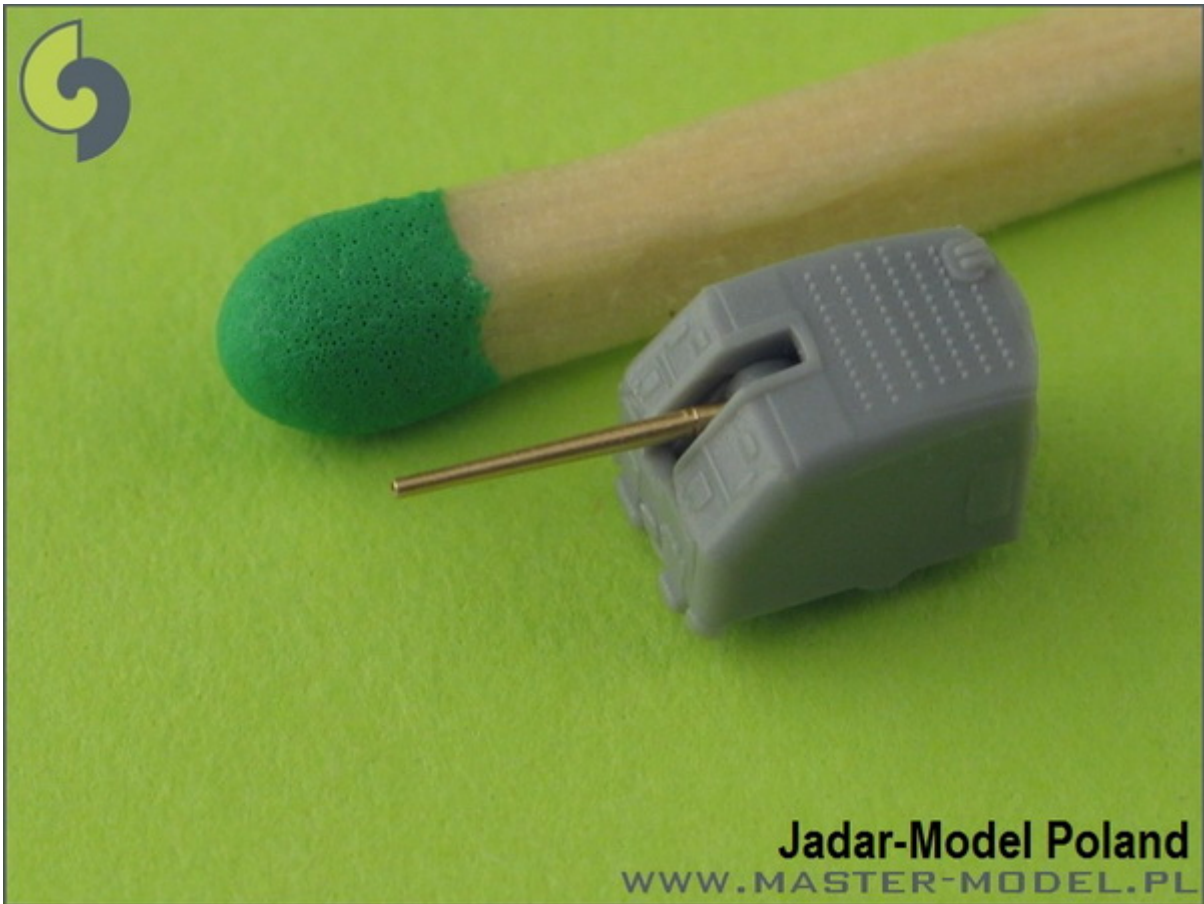

Jadar-Model Poland
WWW.MASTER-MODEL.PL