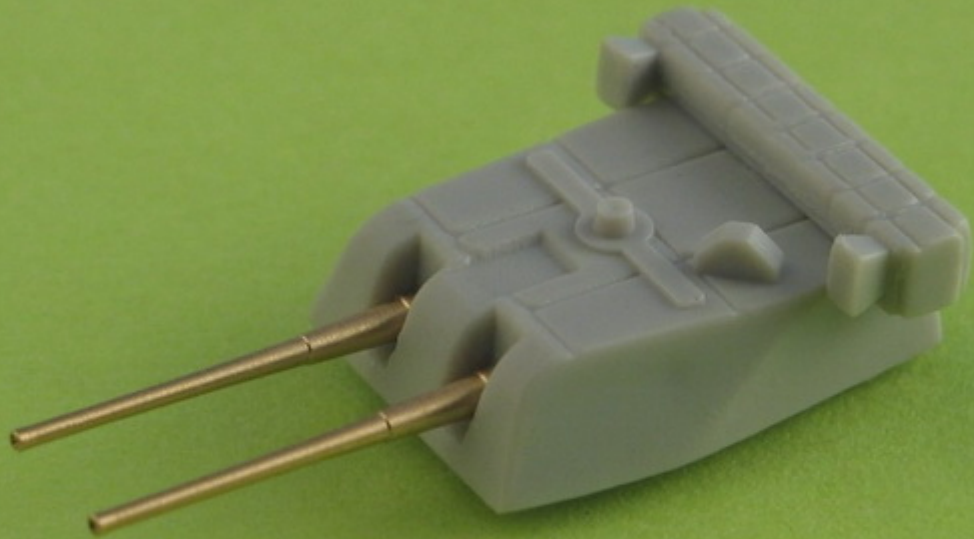

Jadar-Model Poland
WWW.MASTER-MODEL.PL