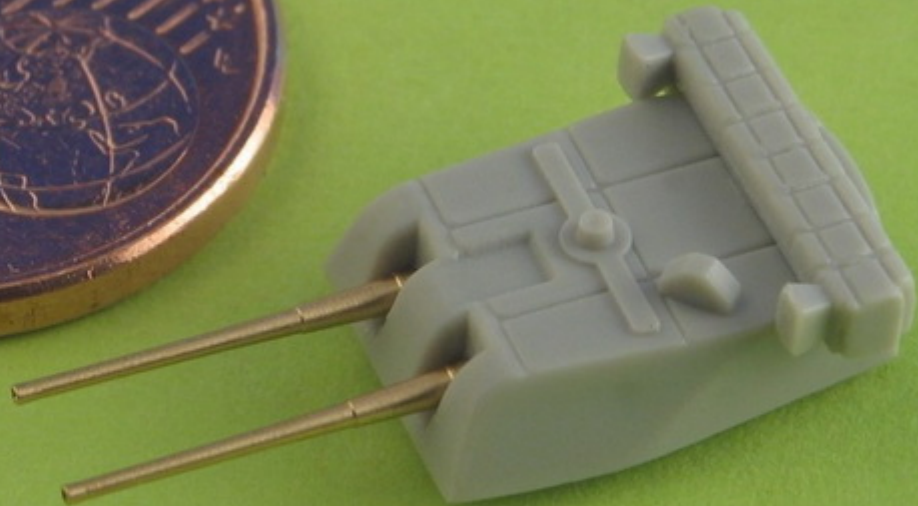

Jadar-Model Poland
WWW.MASTER-MODEL.PL