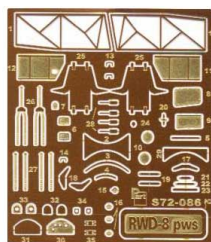

Part S72-086 1/72 RWD-8 (ZTS Plastik / Mistercraft)**Cena :****26,00 PLN**Producent : **Part (Poland)**Dostępność : **Jest**Stan magazynowy : **bardzo wysoki**Średnia ocena : **brak recenzji****Part S72086 - RWD-8.**

Elementy fototrawione do modeli firmy ZTS PLASTYK / Mistercraft.

Skala 1/72.

Uwaga:

Staramy się mieć wszystkie wyroby firmy PART dostępne w naszym magazynie "od ręki".

Jednak w związku z dużym zainteresowaniem tymi produktami może się zdarzyć, że będzie trzeba na nie poczekać do 10 dni.