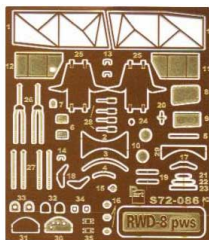

Part S72-086 1/72 RWD-8 (ZTS Plastik / Mistercraft)**Cena :****26,00 PLN**Producent : **Part (Poland)**Dostępność : **Jest**Stan magazynowy : **bardzo wysoki**Średnia ocena : **brak recenzji****Part S72086 - RWD-8.**

Elementy fototrawione do modeli firmy ZTS PLASTYK / Mistercraft.

Skala 1/72.

Uwaga:

Staramy się mieć wszystkie wyroby firmy PART dostępne w naszym magazynie "od ręki".

Jednak w związku z dużym zainteresowaniem tymi produktami może się zdarzyć, że będzie trzeba na nie poczekać do 10 dni.