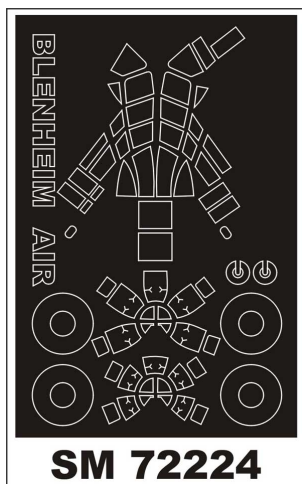

Montex SM72224 1:72 Blenheim Mk.I (Airfix)

Cena :

14,00 PLN

Producent : **Montex**

Dostępność : **Na zamówienie (Oczekiwanie: 7~14 dni)**

Stan magazynowy : **bardzo wysoki**

Średnia ocena : **brak recenzji**

Montex SM72224 1:72 Blenheim Mk.I (Airfix)
MINI MASK

Ten zestaw zawiera maski do malowania owiewki kabiny.

Porady jak używać masek Montex możesz zobaczyć tutaj:

<http://www.montex-mask.com/en/tutorial>

Producent: **MONTEX** (Polska)

BACKORDER

Czas dostawy: 7 dni