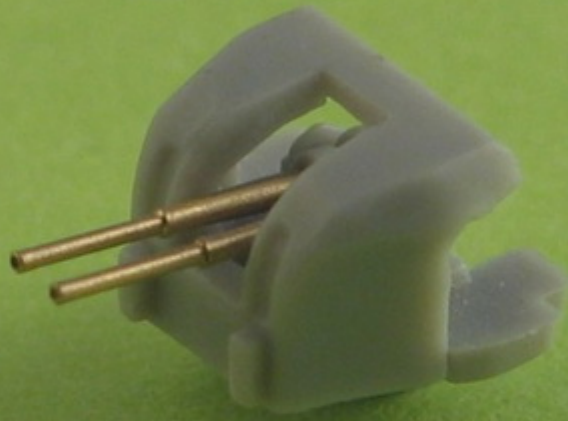

Master SM-700-015 1/700 Lufy brytyjskich dział 4in/45 (10.2 cm) QF HA Mark XVI**Cena :****20,00 PLN**Producent : **MASTER**Dostępność : **Na zamówienie (Oczekiwanie: 7~14 dni)**Stan magazynowy : **bardzo wysoki**Średnia ocena : **brak recenzji****Master SM-700-015 1/700 Lufy brytyjskich dział 4in/45 (10.2 cm) QF HA Mark XVI (14 szt.) - większość brytyjskich okrętów (i innych, np. Błyskawica)**

Wysokiej jakości toczone, metalowe elementy do modeli okrętów w skali 1/700.

Uwaga: staramy się mieć wszystkie wyroby firmy MASTER dostępne w naszym magazynie "od ręki". Jednak w związku z dużym zainteresowaniem tymi produktami zaznaczamy je jako dostępne w ciągu 3 dni.Producent: **MASTER** (Polska)