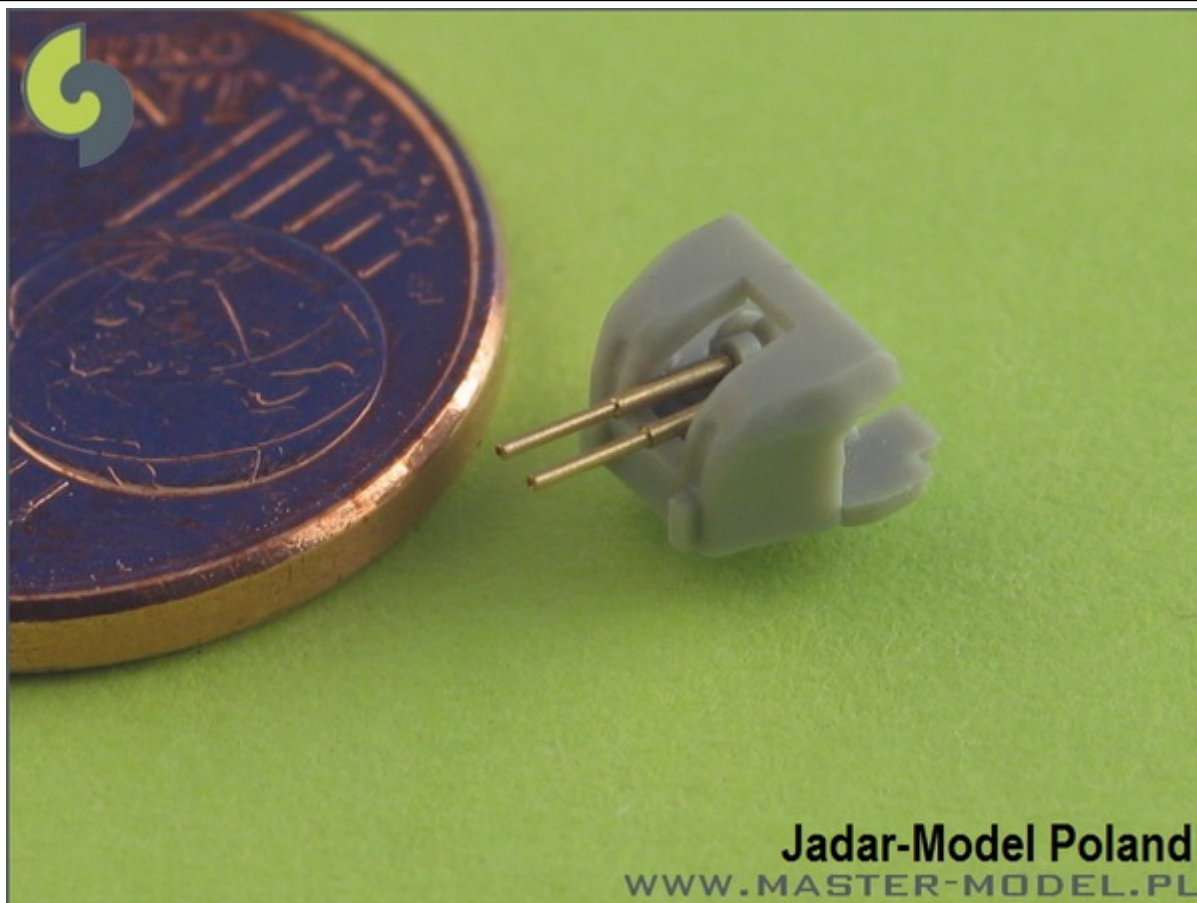

Ważne informacje:

Prosimy o dokładne zapoznanie się z zasadami działania naszego sklepu. To bardzo ważne i pozwoli na uniknięcie nieporozumień związanych z koniecznością oczekiwania na przesyłkę. Wszystkie zamówienia realizujemy w kolejności zgłoszeń. Wybranie "przesyłka priorytetowa" jako sposobu wysyłki nie oznacza, że paczka zostanie wysłana na drugi dzień. To tylko rodzaj usługi pocztowej.

Firma Jadar-Model jest właścicielem dwóch sklepów. Jeden z nich to sklep internetowy, drugi zaś jest prawdziwy i mieści się w Warszawie, stolicy Polski. Te same modele i akcesoria oferowane w sklepie internetowym sprzedawane są w jednocześnie w obu sklepach. Ponieważ nasza oferta jest bardzo duża nie mamy magazynu z wielką ilością tych samych przedmiotów. Może zdarzyć się, że model, który chcesz kupić został sprzedany w drugim sklepie. Wtedy zostaniesz powiadomiony emailem, że realizacja Twojego zamówienia będzie dłuższa, ponieważ musimy uzupełnić magazyn i czekamy na dostawę od producenta. Prosimy o cierpliwość i wyrozumiałość.

Salon Modelarski Jadar-Model

Ul. Jagiellońska 58, 03-468 Warszawa (przy Pl.Hallera)

tel.(0 22) 403-34-30 (w sprawie zamówień prosimy dzwonić: (0 22) 620-05-39)

Tutaj jesteśmy - kliknij poniższy link:

[Warszawa, Jagiellońska 58](#)

sklep jest czynny w godz.:

pon.-pt. 11.00 19.00

sobota 10.00 14.00