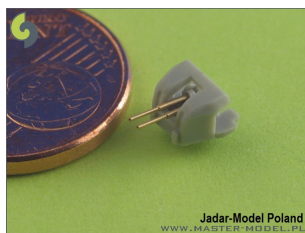

Master SM-700-015 1/700 Lufy brytyjskich dział 4in/45 (10.2 cm) QF HA Mark XVI**Cena :****20,00 PLN**Producent : **MASTER**Dostępność : **Na zamówienie (Oczekiwanie: 7~14 dni)**Stan magazynowy : **bardzo wysoki**Średnia ocena : **brak recenzji****Master SM-700-015 1/700 Lufy brytyjskich dział 4in/45 (10.2 cm) QF HA Mark XVI (14 szt.) - większość brytyjskich okrętów (i innych, np. Błyskawica)**

Wysokiej jakości toczone, metalowe elementy do modeli okrętów w skali 1/700.

Uwaga: staramy się mieć wszystkie wyroby firmy MASTER dostępne w naszym magazynie "od ręki". Jednak w związku z dużym zainteresowaniem tymi produktami zaznaczamy je jako dostępne w ciągu 3 dni.Producent: **MASTER** (Polska)