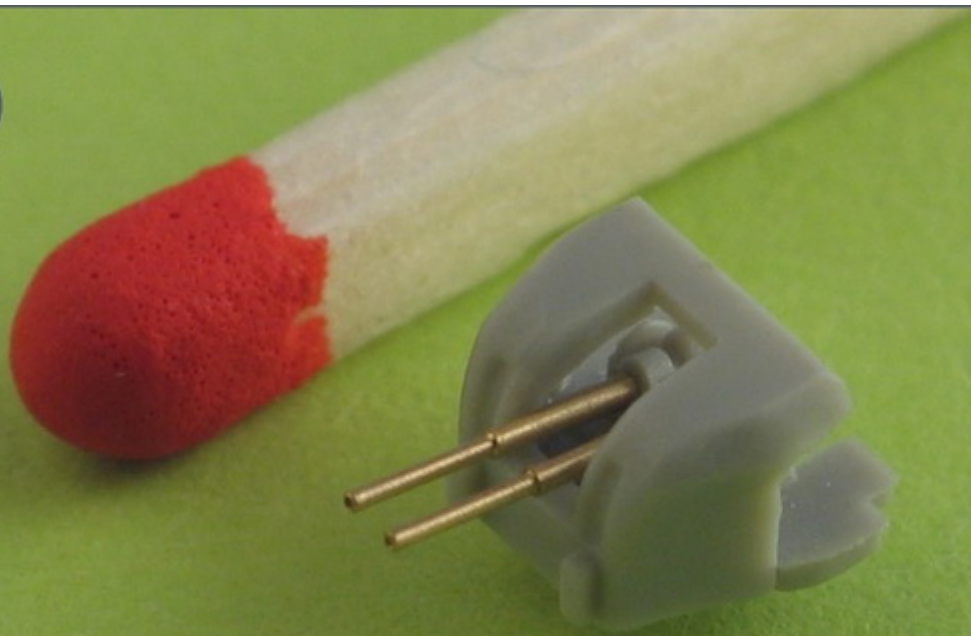

Jadar-Model Poland
WWW.MASTER-MODEL.PL