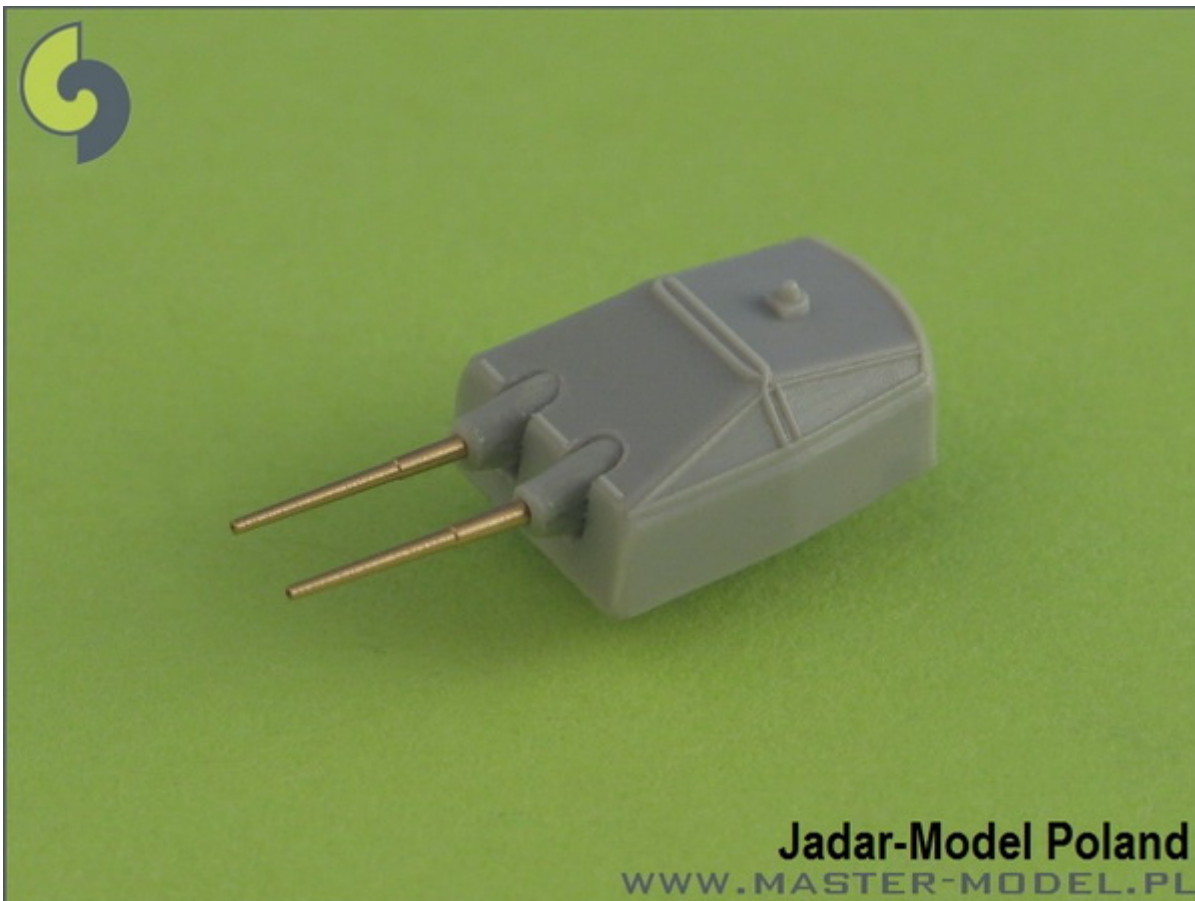

Ważne informacje:

Prosimy o dokładne zapoznanie się z zasadami działania naszego sklepu. To bardzo ważne i pozwoli na uniknięcie nieporozumień związanych z koniecznością oczekiwania na przesyłkę. Wszystkie zamówienia realizujemy w kolejności zgłoszeń. Wybranie "przesyłka priorytetowa" jako sposobu wysyłki nie oznacza, że paczka zostanie wysłana na drugi dzień. To tylko rodzaj usługi pocztowej.

Firma Jadar-Model jest właścicielem dwóch sklepów. Jeden z nich to sklep internetowy, drugi zaś jest prawdziwy i mieści się w Warszawie, stolicy Polski. Te same modele i akcesoria oferowane w sklepie internetowym sprzedawane są w jednocześnie w obu sklepach. Ponieważ nasza oferta jest bardzo duża nie mamy magazynu z wielką ilością tych samych przedmiotów. Może zdarzyć się, że model, który chcesz kupić został sprzedany w drugim sklepie. Wtedy zostaniesz powiadomiony emailem, że realizacja Twojego zamówienia będzie dłuższa, ponieważ musimy uzupełnić magazyn i czekamy na dostawę od producenta. Prosimy o cierpliwość i wyrozumiałość.