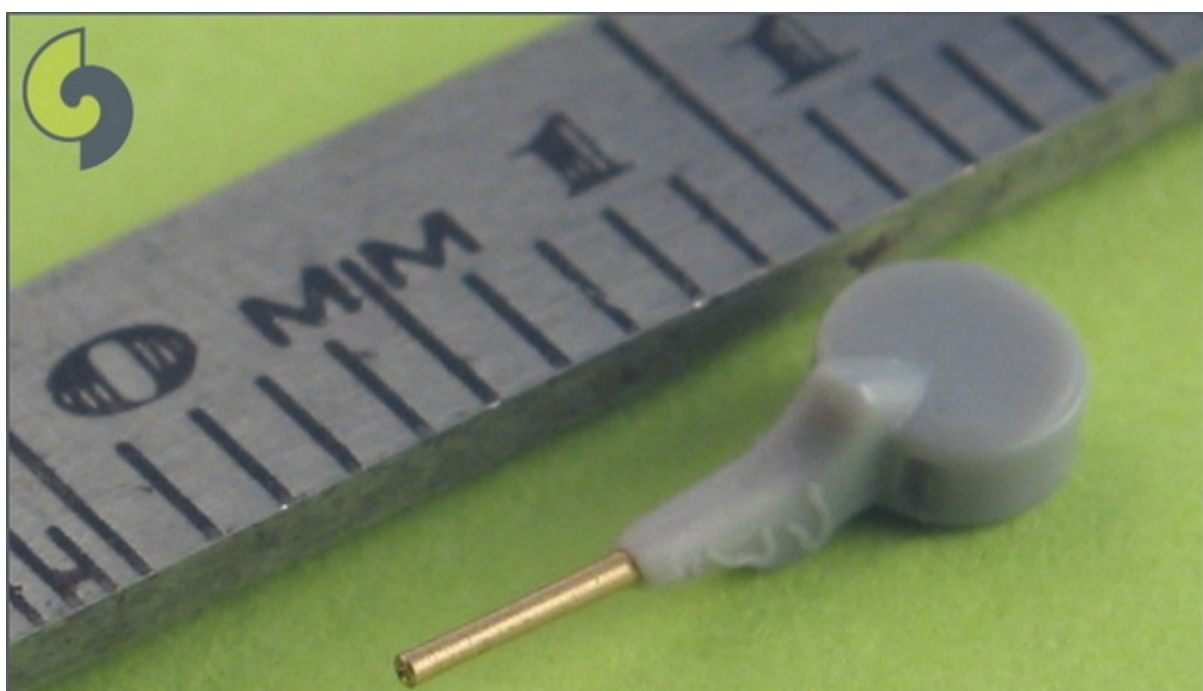

Jadar-Model Poland
WWW.MASTER-MODEL.PL