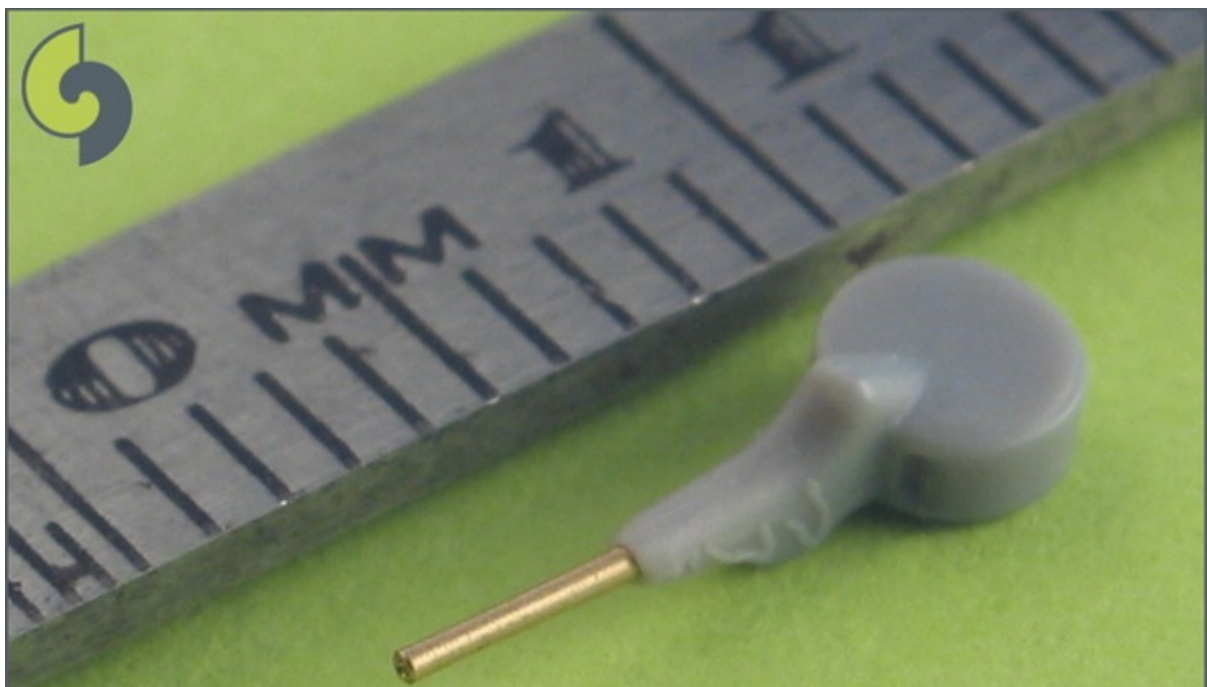

Jadar-Model Poland
WWW.MASTER-MODEL.PL