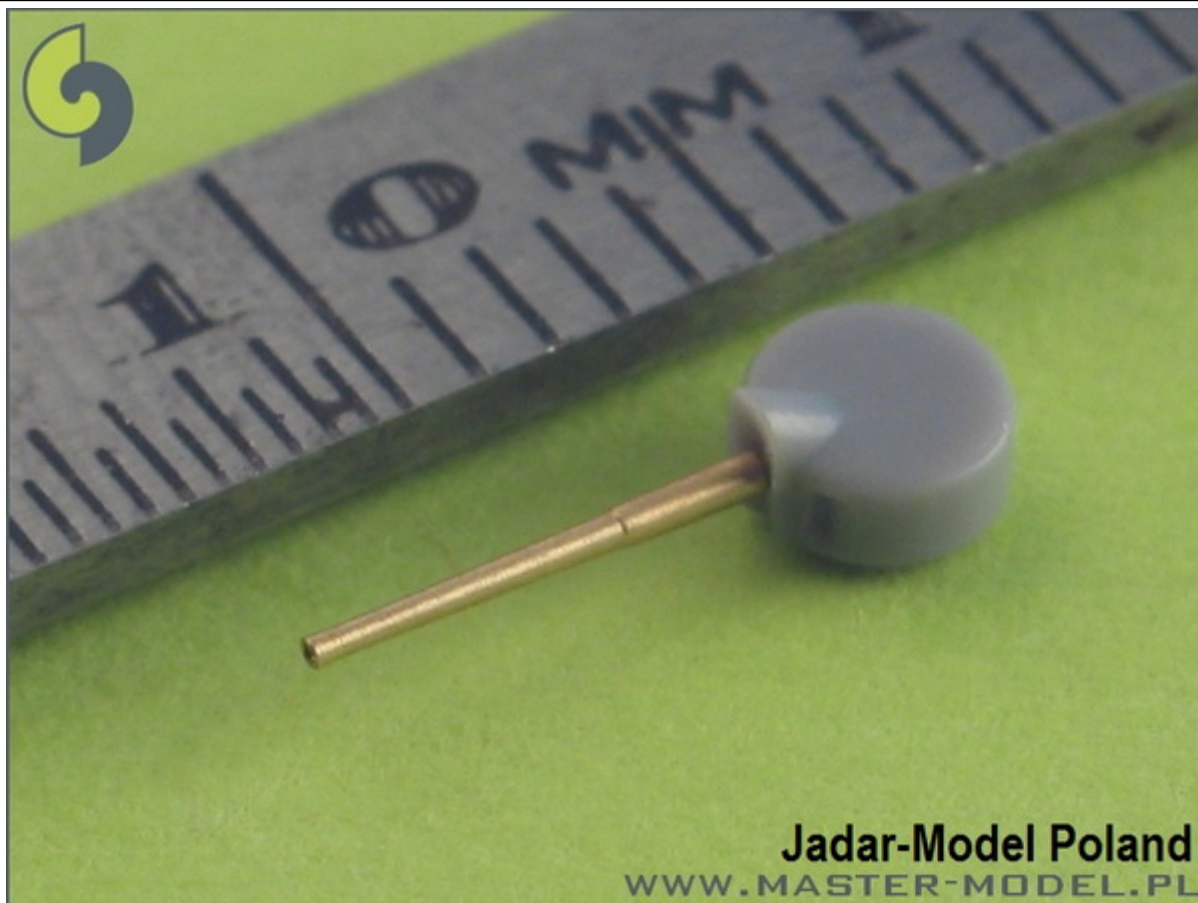

Ważne informacje:

Prosimy o dokładne zapoznanie się z zasadami działania naszego sklepu. To bardzo ważne i pozwoli na uniknięcie nieporozumień związanych z koniecznością oczekiwania na przesyłkę. Wszystkie zamówienia realizujemy w kolejności zgłoszeń. Wybranie "przesyłka priorytetowa" jako sposobu wysyłki nie oznacza, że paczka zostanie wysłana na drugi dzień. To tylko rodzaj usługi pocztowej.

Firma Jadar-Model jest właścicielem dwóch sklepów. Jeden z nich to sklep internetowy, drugi zaś jest prawdziwy i mieści się w Warszawie, stolicy Polski. Te same modele i akcesoria oferowane w sklepie internetowym sprzedawane są w jednocześnie w obu sklepach. Ponieważ nasza oferta jest bardzo duża nie mamy magazynu z wielką ilością tych samych przedmiotów. Może zdarzyć się, że model, który chcesz kupić został sprzedany w drugim sklepie. Wtedy zostaniesz powiadomiony emailem, że realizacja Twojego zamówienia będzie dłuższa, ponieważ musimy uzupełnić magazyn i czekamy na dostawę od producenta. Prosimy o cierpliwość i wyrozumiałość.

Salon Modelarski Jadar-Model

Ul. Jagiellońska 58, 03-468 Warszawa (przy Pl.Hallera)

tel.(0 22) 403-34-30 (w sprawie zamówień prosimy dzwonić: (0 22) 620-05-39)

Tutaj jesteśmy - kliknij poniższy link:

[Warszawa, Jagiellońska 58](#)

sklep jest czynny w godz.:

pon.-pt. 11.00 19.00

sobota 10.00 14.00