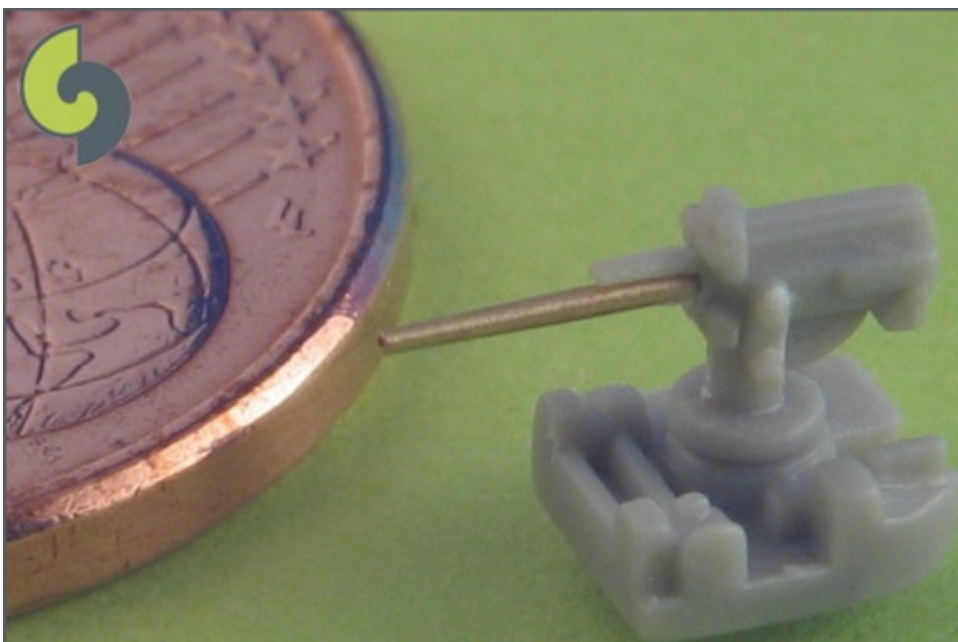

Jadar-Model Poland
WWW.MASTER-MODEL.PL