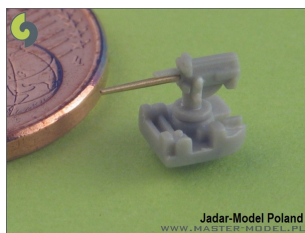

Master SM-700-017 1/700 Lufy amerykańskich dział 5in/25(12.7cm)**Cena :****20,00 PLN**Producent : **MASTER**Dostępność : **Na zamówienie (Oczekiwanie: 7~14 dni)**Stan magazynowy : **bardzo wysoki**Średnia ocena : **brak recenzji****Master SM-700-017 1/700 Lufy amerykańskich dział 5in/25(12.7cm) (14 szt.) - wiele amerykańskich pancerników i krążowników**

Wysokiej jakości toczone, metalowe elementy do modeli okrętów w skali 1/700.

Uwaga: staramy się mieć wszystkie wyroby firmy MASTER dostępne w naszym magazynie "od ręki". Jednak w związku z dużym zainteresowaniem tymi produktami zaznaczamy je jako dostępne w ciągu 3 dni.